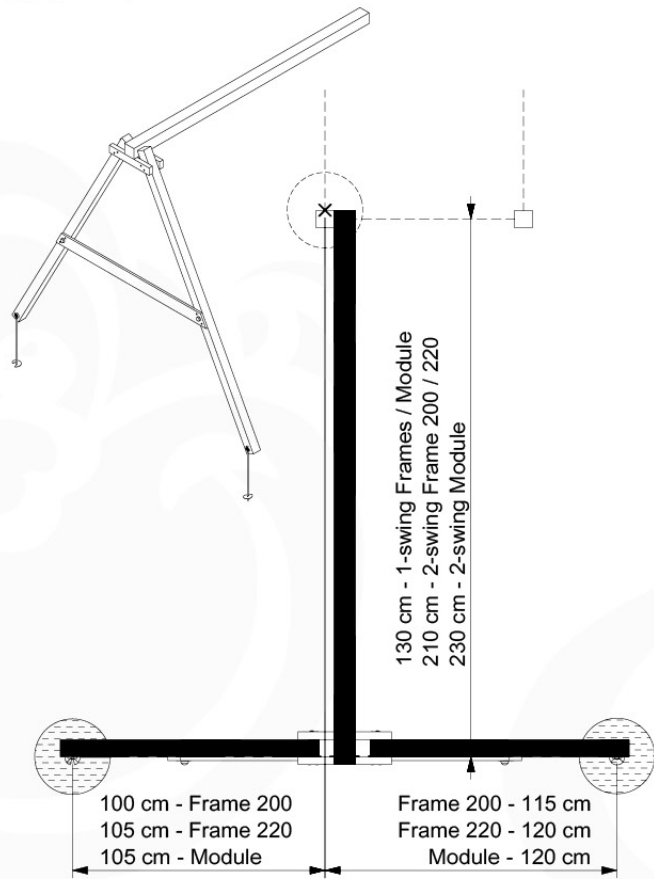

02 Timber

Frames

Modules

Jungle Swing Frame | Swing Module

		L				657_101 1-Swing Frame 200	657_102 2-Swing Frame 200	657_151 1-Swing Frame 220	657_152 2-Swing Frame 220	650_178 1-Swing Module	650_179 2-Swing Module
A240 A220	239cm - 240cm 219cm - 220cm	2 x	2 x	2 x	2 x						
B240 B220 B140	239cm - 240cm 219cm - 220cm 139cm - 140cm	1 x	1 x	1 x	1 x	2 x	3 x				
C37	36cm - 37cm	2 x	2 x	2 x	2 x	2 x	2 x	2 x	2 x		
D180 D141	179cm - 180cm 140cm - 141cm	2 x	2 x	2 x	2 x	1 x	1 x	1 x	1 x		

		L	
		ø 5.0 mm	002_308 20 mm 002_219 30 mm 002_220 45 mm 002_223 80 mm
		M8	003_010
		M6	003_034
		M8	004_050 22mm
			022_845 Yellow 022_846 Blue 022_847 Green 022_848 Red
			023_031 White
			120_005 White
022_844	022_314		

06-7

06 -8

06 -9

D180
D141

07 -1

07 -2

08

09