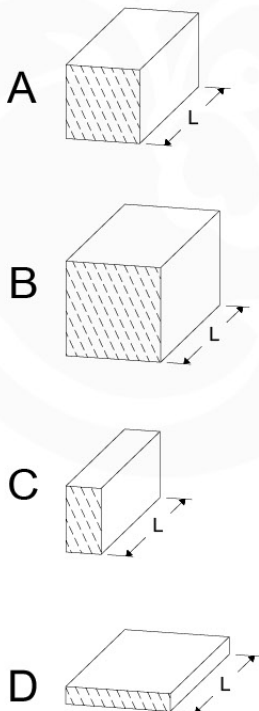

02 Timber

Frames

Modules

Jungle Swing Frame | Swing Module

		L				657_101 1-Swing Frame 200	657_102 2-Swing Frame 200	657_151 1-Swing Frame 220	657_152 2-Swing Frame 220	650_178 1-Swing Module	650_179 2-Swing Module
A240 A220	239cm - 240cm 219cm - 220cm	2 x	2 x	2 x	2 x						
B240 B220 B140	239cm - 240cm 219cm - 220cm 139cm - 140cm	1 x	1 x	1 x	1 x	2 x	3 x				
C37	36cm - 37cm	2 x	2 x	2 x	2 x	2 x	2 x	2 x	2 x		
D180 D141	179cm - 180cm 140cm - 141cm	2 x	2 x	2 x	2 x	1 x	1 x	1 x	1 x		