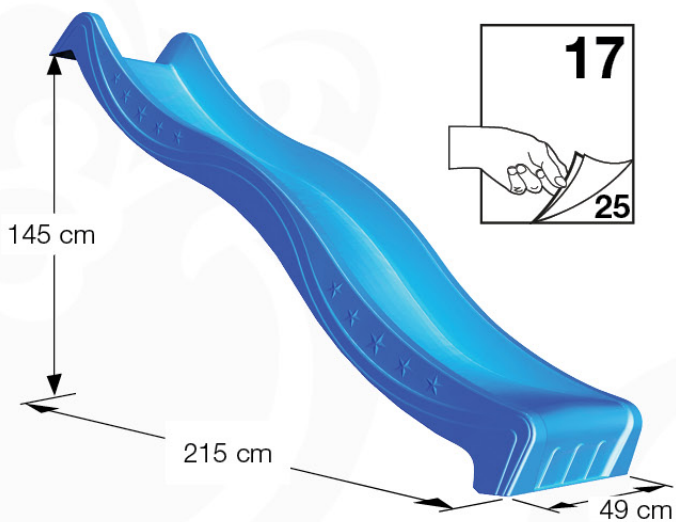

Parts:

Assembly Package Tower
194_300

Tower Anchors - F04-GA07 - 22/02/2022 - v.3.1

15-1

15-2

16 Add-on

Wavy Star Slide XXL

- 334_100 Yellow
- 334_200 Blue
- 334_300 Green
- 334_400 Red
- 334_500 Fuchsia
- 334_600 Dark Green