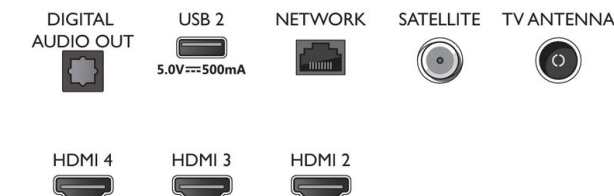

Design

- Farver på TV: Let sølvfarvet ramme
- Standerdesign: Peak-sticks i lys sølv

Mål

- Mål på kasse (B x H x D):

43PUS8057/12

- 1070,0 x 650,0 x 140,0 mm
- Mål på anlæg (B x H x D): 962,8 x 558,2 x 78,1 mm
- Apparatets mål inklusive stander (B x H x D): 962,8 x 585,2 x 226,6 mm
- Mål på stander (B x H x D): 778,5 x 27,0 x 235,7 mm
- Produktvægt: 8,5 kg
- Produktvægt (+ stand): 8,6 kg
- Vægt inkl. emballage: 10,1 kg
- Kan monteres på en væg: 100 x 200 mm

Tilbehør

- Medfølgende tilbehør: Fjernbetjening, 2 x AAA batterier, Netledning, Lynhåndbog, Brochure med oplysninger om juridiske forhold og sikkerhed, Bordstand

EU-energikort

- EPREL-registreringsnumre: 1161811
- Energiklasse for SDR: F
- Strømkraft i tændt tilstand for SDR: 51 Kwh/1000 t.
- Energiklasse for HDR: G
- Strømkraft i tændt tilstand for HDR: 59 Kwh/1000 t.
- Netværksbaseret standbytilstand: <2,0 W
- Strømforbrug ved slukket tilstand: n.a.
- Anvendt panelteknologi: LED LCD

Connections

Side

Bottom

Udgivelsesdato
2023-02-04

Version: 6.1.1

12 NC: 8670 001 82567
EAN: 87 18863 03411 8

© 2023 Koninklijke Philips N.V.
Alle rettigheder forbeholdes.

Specifikationerne kan ændres uden varsel. Varemærker tilhører Koninklijke Philips N.V. eller deres respektive ejere.