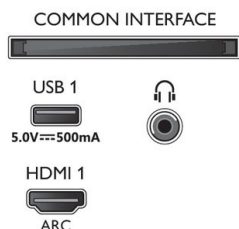

Design

- Farver på TV: Let sølvfarvet ramme
- Standerdesign: Peak-sticks i lys sølv

Mål

- Mål på kasse (B x H x D):

43PUS8057/12

- 1070,0 x 650,0 x 140,0 mm
- Mål på anlæg (B x H x D): 962,8 x 558,2 x 78,1 mm
- Apparatets mål inklusive stander (B x H x D): 962,8 x 585,2 x 226,6 mm
- Mål på stander (B x H x D): 778,5 x 27,0 x 235,7 mm
- Produktvægt: 8,5 kg
- Produktvægt (+ stand): 8,6 kg
- Vægt inkl. emballage: 10,1 kg
- Kan monteres på en væg: 100 x 200 mm

Tilbehør

- Medfølgende tilbehør: Fjernbetjening, 2 x AAA batterier, Netledning, Lynhåndbog, Brochure med oplysninger om juridiske forhold og sikkerhed, Bordstand

EU-energikort

- EPREL-registreringsnumre: 1161811
- Energiklasse for SDR: F
- Strømkraft i tændt tilstand for SDR: 51 Kwh/1000 t.
- Energiklasse for HDR: G
- Strømkraft i tændt tilstand for HDR: 59 Kwh/1000 t.
- Netværksbaseret standbytilstand: <2,0 W
- Strømforbrug ved slukket tilstand: n.a.
- Anvendt panelteknologi: LED LCD

Connections

Side

Bottom

Udgivelsesdato
2023-02-04

Version: 6.1.1

12 NC: 8670 001 82567
EAN: 87 18863 03411 8

© 2023 Koninklijke Philips N.V.
Alle rettigheder forbeholdes.

Specifikationerne kan ændres uden varsel. Varemærker tilhører Koninklijke Philips N.V. eller deres respektive ejere.