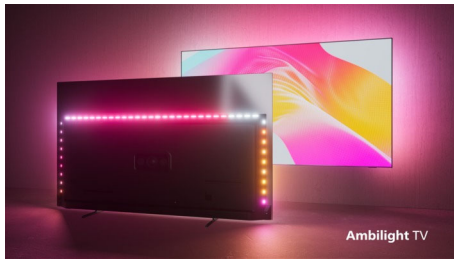

Philips LED
4K UHD Android TV

3-sidet Ambilight TV

Førende HDR-formater
understøttes
Dolby Vision og Dolby Atmos
108 cm (43") Android TV

43PUS8057

Enkelt. Smart. Smukt.

4K UHD HDR Android TV

Få et skarpt, levende billede – plus Dolby Atmos-lyd og problemfri gaming. Dette Android TV er perfekt, når du bare vil have, at alt skal se godt ud og lyde godt. Ambilight får alt, hvad du ser eller spiller, til at føles endnu mere medrivende.

PHILIPS

4K UHD Android TV

3-sidet Ambilight TV Førende HDR-formater understøttes, Dolby Vision og Dolby Atmos, 108 cm (43") Android TV

Vigtigste nyheder

Philips Ambilight

Philips Ambilight gør oplevelsen ved at se fjernsyn på et Philips TV endnu mere imponerende. LED-lys langs kanten af TV'et lyser op og skifter farve perfekt synkroniseret med farverne på det, der sker på skærmen – eller din musik. Det er så stemningsfyldt og medrivende, at du vil undre dig over, hvordan du har kunne undvære det.

4K UHD LED TV

Elsk alt hvad du ser på dette 4K UHD LED TV. Philips Pixel Precise Ultra HD Engine optimerer billedkvaliteten, så du får skarpe

billeder, fyldige farver og jævne bevægelser. Du får den bedst mulige billedoplevelse hver gang.