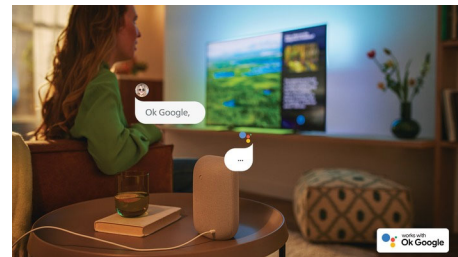

AI-stemmestyring

Du kan bruge din stemme til at betjene dit Philips Android TV via en hvilken som helst højttaler, der har Google Assistant, eller via en Android TV-fjernbetjeningsapp. Leder du efter apps, indhold at streame eller spil at spille? Så er det bare at spørge.