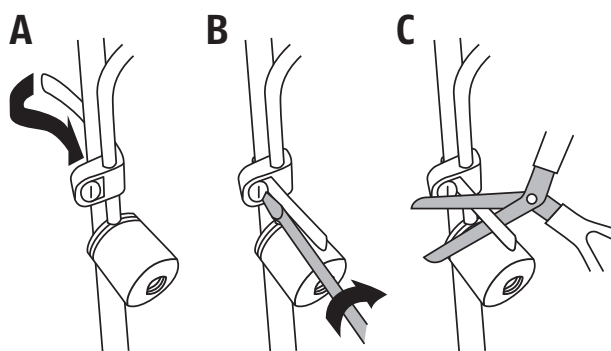

Kliklås, kort bøjle Forsikringsgodkendt

CSI

Cycling Supply International

Varenr.: 65782200030
Stregkode: 5705532065989

Kliklås til fastmontering på cykler. Denne lås beskytter ved korrekt montering og brug mod tyveri.

Låsen opfylder forsikringskrav til cykellåse.

Vedligeholdelse:

Det anbefales at smøre låsens bevægelige dele regelmæssigt.

Ekstra nøgle kan bestilles på www.orderkey.eu

Montering:

Kliklåsen monteres på cyklens baggaffel med de dertilhørende spændebånd. Låsen kan monteres på begge sider af baggaflen, alt efter pladsforhold.

Spændebåndets låsehoved sættes på låsens bøjlearm og spændebåndet føres rundt om baggaflens rør.

Spændebåndet føres herefter så langt ind gennem spændebåndets låsehoved som muligt, og der spændes efter med en skruetrækker. Skruen i låsehovedet skal drejes med uret indtil spændebåndet er ordentligt fastspændt.

1-2: Sådan låser du.

3-4: Sådan låser du op.

VAREFAKTA
KONTROLLERET
DVN 5029:3
VK24690