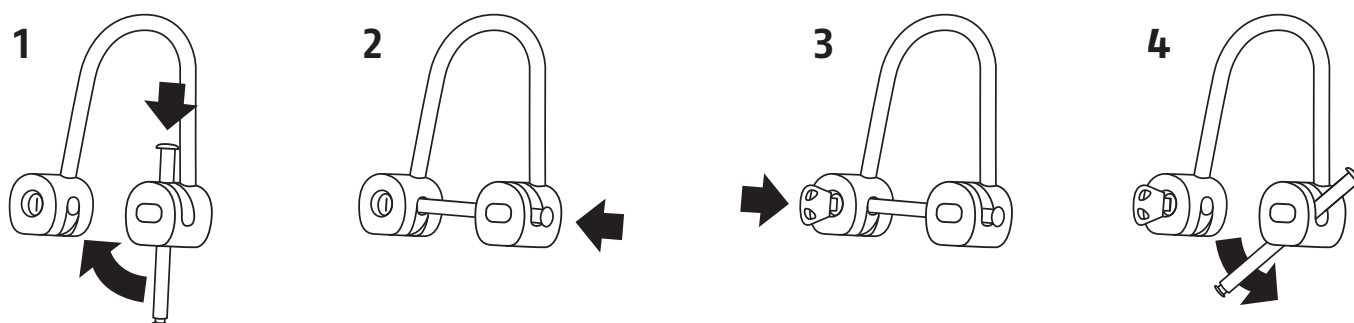

Kliklås, kort bøjle Forsikringsgodkendt

CSI

Cycling Supply International

Varenr.: 65782200030
Stregkode: 5705532065989

Kliklås til fastmontering på cykler. Denne lås beskytter ved korrekt montering og brug mod tyveri.

Låsen opfylder forsikringskrav til cykellåse.

Vedligeholdelse:

Det anbefales at smøre låsens bevægelige dele regelmæssigt.

Ekstra nøgle kan bestilles på www.orderkey.eu

Montering:

Kliklåsen monteres på cyklens baggaffel med de dertilhørende spændebånd. Låsen kan monteres på begge sider af baggaflen, alt efter pladsforhold.

Spændebåndets låsehoved sættes på låsens bøjlearm og spændebåndet føres rundt om baggaflens rør.

Spændebåndet føres herefter så langt ind gennem spændebåndets låsehoved som muligt, og der spændes efter med en skruetrækker. Skruen i låsehovedet skal drejes med uret indtil spændebåndet er ordentligt fastspændt.

1-2: Sådan låser du.

3-4: Sådan låser du op.

VAREFAKTA
KONTROLLERET
DVN 5029:3
VK24690