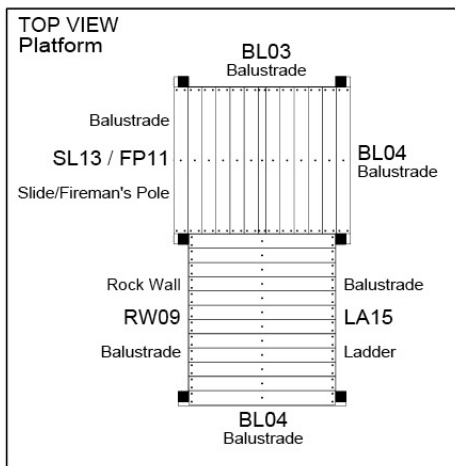

Assembly

Jungle Mansion 2.1

801_009

AK115145 mto - s090m1000 - 09032022-1*