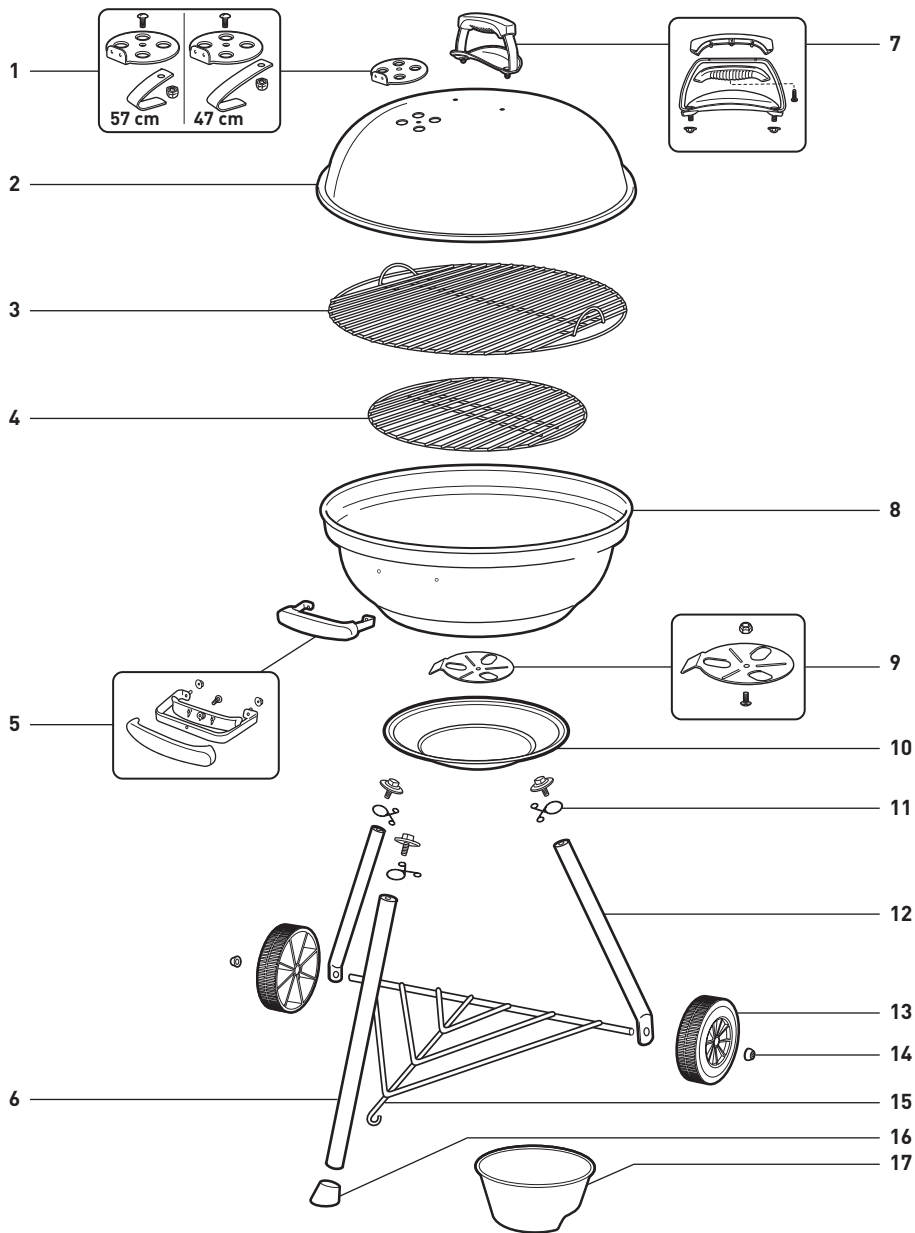

COMPACT KETTLE

ASSEMBLY GUIDE

Read owner's guide before using the barbecue.

Lisez le guide d'utilisation avant d'utiliser le barbecue.

Bitte lesen Sie das Benutzerhandbuch, bevor Sie den Grill verwenden.

18 inch
(47 cm)

22 inch
(57 cm)

57854

EU 05/01/18

Compact_XV_EU_070914

18

19

20

21

EN

1. Lid Damper Assembly and Hook
2. Lid
3. Cooking Grate
4. Charcoal Grate
5. Bowl Handle Assembly
6. Front Leg
7. Lid Handle Assembly
8. Bowl
9. Bowl Damper Assembly
10. Ash Catcher
11. Ash Catcher Clip
12. Wheel Leg
13. Wheel
14. Hub Cap
15. Triangle
16. Leg Cap
17. Charcoal Cup

DE

1. Deckellüfter und Deckelhaken
2. Deckel
3. Grillrost
4. Holzkohlerost
5. Kesselgriff
6. Vorderes Bein
7. Deckelgriff
8. Kessel
9. Lüfter am Kessel
10. Ascheauffangschale
11. Clip für Ascheauffangschale
12. Bein radseitig
13. Rad
14. Befestigungskappe Rad
15. Beintriangel
16. Kappe für Bein
17. Holzkohletasse