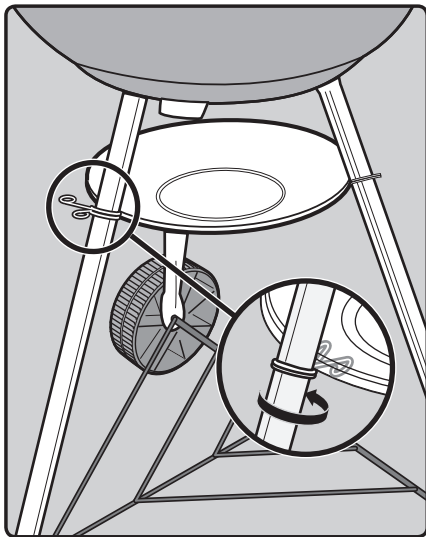

22. KANN ENTHALTEN

18. Klapp-Grillrost
19. CHAR-BASKETS
20. Holzkohleschienen
21. Einweg-Tropfschale

1

1-

2

- US ⚠ DO NOT OVER TIGHTEN.
- EN ⚠ NO APRIETE.
- FC ⚠ NE PAS TROP SERRER.

**3**

4

5

2-

- EN ⚠ DO NOT OVER TIGHTEN.
- FR ⚠ NE PAS TROP SERRER.
- DE ⚠ NICHT ÜBERMÄSSIG FESTZIEHEN.

12

13

47 cm
18 in.

57 cm
22 in.

WEBER-STEPHEN PRODUCTS LLC
www.weber.com