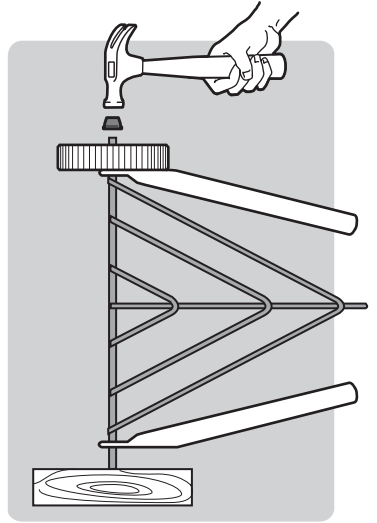

DE

1. Deckellüfter und Deckelhaken
2. Deckel
3. Grillrost
4. Holzkohlerost
5. Kesselgriff
6. Vorderes Bein
7. Deckelgriff
8. Kessel
9. Lüfter am Kessel
10. Ascheauffangschale
11. Clip für Ascheauffangschale
12. Bein radseitig
13. Rad
14. Befestigungskappe Rad
15. Beintriangel
16. Kappe für Bein
17. Holzkohletasse

22. MAY INCLUDE

18. Hinged Cooking Grate
19. CHAR-BASKETS
20. Charcoal Rails
21. Disposable Drip Pan

22. PEUT CONTENIR

18. Grille de cuisson articulée
19. CHAR-BASKETS Paniers à charbon
20. Rails pour charbon de bois
21. Barquette jetable en aluminium

22. KANN ENTHALTEN

18. Klapp-Grillrost
19. CHAR-BASKETS
20. Holzkohleschienen
21. Einweg-Tropfschale

1

1-

2

- US ⚠ DO NOT OVER TIGHTEN.
- EN ⚠ NO APRIETE.
- FC ⚠ NE PAS TROP SERRER.

**3**

4

5

2-

- EN ⚠ DO NOT OVER TIGHTEN.
- FR ⚠ NE PAS TROP SERRER.
- DE ⚠ NICHT ÜBERMÄSSIG FESTZIEHEN.

12

13

47 cm
18 in.

57 cm
22 in.

WEBER-STEPHEN PRODUCTS LLC
www.weber.com