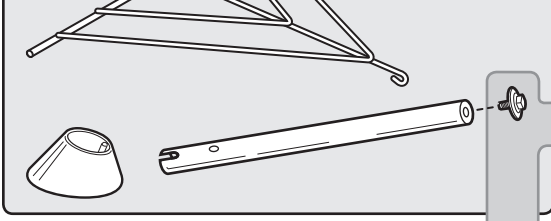

DE

1. Deckellüfter und Deckelhaken
2. Deckel
3. Grillrost
4. Holzkohlerost
5. Kesselgriff
6. Vorderes Bein
7. Deckelgriff
8. Kessel
9. Lüfter am Kessel
10. Ascheauffangschale
11. Clip für Ascheauffangschale
12. Bein radseitig
13. Rad
14. Befestigungskappe Rad
15. Beintriangel
16. Kappe für Bein
17. Holzkohletasse

22. MAY INCLUDE

18. Hinged Cooking Grate
19. CHAR-BASKETS
20. Charcoal Rails
21. Disposable Drip Pan

22. PEUT CONTENIR

18. Grille de cuisson articulée
19. CHAR-BASKETS Paniers à charbon
20. Rails pour charbon de bois
21. Barquette jetable en aluminium

22. KANN ENTHALTEN

18. Klapp-Grillrost
19. CHAR-BASKETS
20. Holzkohleschienen
21. Einweg-Tropfschale

1

1-

2

- US ⚠ DO NOT OVER TIGHTEN.
- EN ⚠ NO APRIETE.
- FC ⚠ NE PAS TROP SERRER.

**3**

4

5

2-

- EN ⚠ DO NOT OVER TIGHTEN.
- FR ⚠ NE PAS TROP SERRER.
- DE ⚠ NICHT ÜBERMÄSSIG FESTZIEHEN.

12

13

47 cm
18 in.

57 cm
22 in.

WEBER-STEPHEN PRODUCTS LLC
www.weber.com