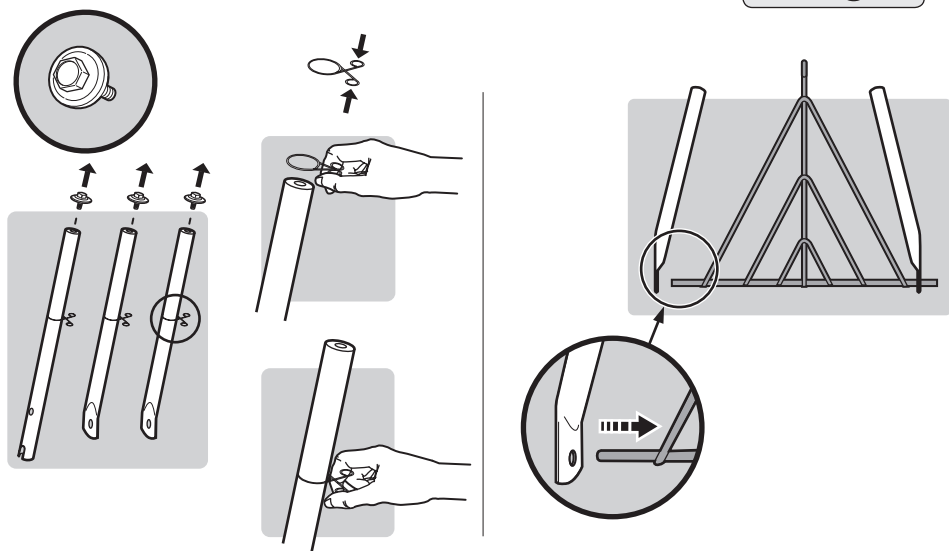

22. KANN ENTHALTEN

18. Klapp-Grillrost
19. CHAR-BASKETS
20. Holzkohleschienen
21. Einweg-Tropfschale

1

1-

2

- US ⚠ DO NOT OVER TIGHTEN.
- EN ⚠ NO APRIETE.
- FC ⚠ NE PAS TROP SERRER.

**3**

4

5

2-

- EN ⚠ DO NOT OVER TIGHTEN.
- FR ⚠ NE PAS TROP SERRER.
- DE ⚠ NICHT ÜBERMÄSSIG FESTZIEHEN.

12

13

47 cm
18 in.

57 cm
22 in.

WEBER-STEPHEN PRODUCTS LLC
www.weber.com