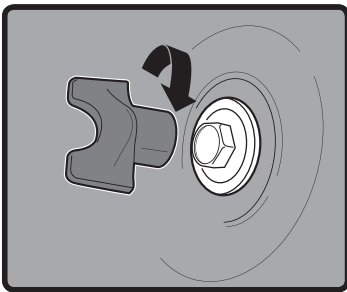

22. KANN ENTHALTEN

18. Klapp-Grillrost
19. CHAR-BASKETS
20. Holzkohleschienen
21. Einweg-Tropfschale

1

1-

2

- US ⚠ DO NOT OVER TIGHTEN.
- EN ⚠ NO APRIETE.
- FC ⚠ NE PAS TROP SERRER.

**3**

4

5

2-

- EN ⚠ DO NOT OVER TIGHTEN.
- FR ⚠ NE PAS TROP SERRER.
- DE ⚠ NICHT ÜBERMÄSSIG FESTZIEHEN.

12

13

47 cm
18 in.

57 cm
22 in.

WEBER-STEPHEN PRODUCTS LLC
www.weber.com