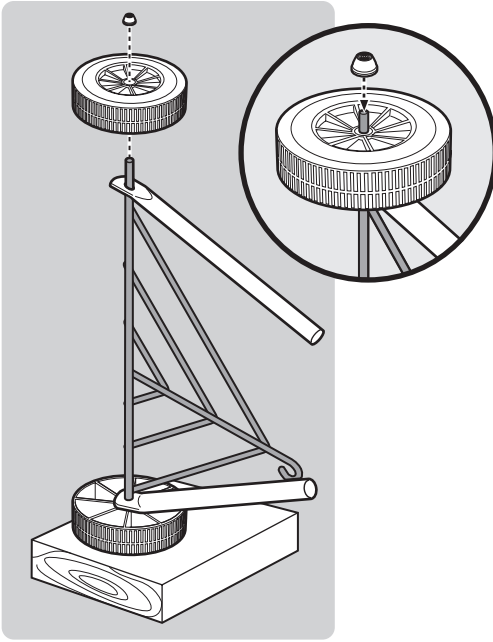

DE

1. Deckellüfter und Deckelhaken
2. Deckel
3. Grillrost
4. Holzkohlerost
5. Kesselgriff
6. Vorderes Bein
7. Deckelgriff
8. Kessel
9. Lüfter am Kessel
10. Ascheauffangschale
11. Clip für Ascheauffangschale
12. Bein radseitig
13. Rad
14. Befestigungskappe Rad
15. Beintriangel
16. Kappe für Bein
17. Holzkohletasse

22. MAY INCLUDE

18. Hinged Cooking Grate
19. CHAR-BASKETS
20. Charcoal Rails
21. Disposable Drip Pan

22. PEUT CONTENIR

18. Grille de cuisson articulée
19. CHAR-BASKETS Paniers à charbon
20. Rails pour charbon de bois
21. Barquette jetable en aluminium

22. KANN ENTHALTEN

18. Klapp-Grillrost
19. CHAR-BASKETS
20. Holzkohleschienen
21. Einweg-Tropfschale

1

1-

2

- US ⚠ DO NOT OVER TIGHTEN.
- EN ⚠ NO APRIETE.
- FC ⚠ NE PAS TROP SERRER.

**3**

4

5

2-

- EN ⚠ DO NOT OVER TIGHTEN.
- FR ⚠ NE PAS TROP SERRER.
- DE ⚠ NICHT ÜBERMÄSSIG FESTZIEHEN.

12

13

47 cm
18 in.

57 cm
22 in.

WEBER-STEPHEN PRODUCTS LLC
www.weber.com