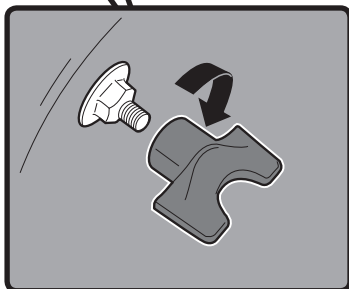

22. KANN ENTHALTEN

18. Klapp-Grillrost
19. CHAR-BASKETS
20. Holzkohleschienen
21. Einweg-Tropfschale

1

1-

2

- US ⚠ DO NOT OVER TIGHTEN.
- EN ⚠ NO APRIETE.
- FC ⚠ NE PAS TROP SERRER.

**3**

4

5

2-

- EN ⚠ DO NOT OVER TIGHTEN.
- FR ⚠ NE PAS TROP SERRER.
- DE ⚠ NICHT ÜBERMÄSSIG FESTZIEHEN.

12

13

47 cm
18 in.

57 cm
22 in.

WEBER-STEPHEN PRODUCTS LLC
www.weber.com