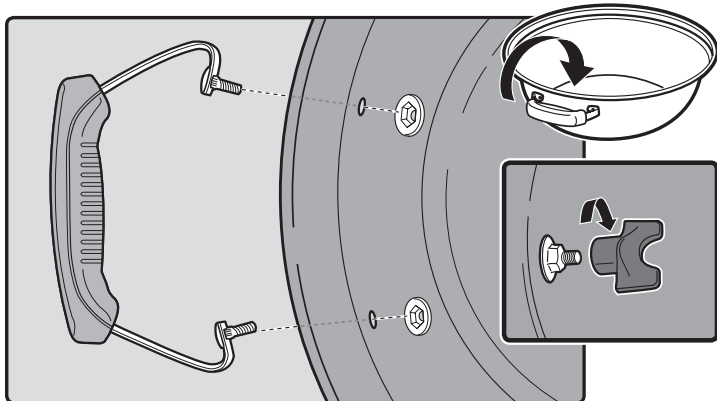

22. KANN ENTHALTEN

18. Klapp-Grillrost
19. CHAR-BASKETS
20. Holzkohleschienen
21. Einweg-Tropfschale

1

1-

2

- US ⚠ DO NOT OVER TIGHTEN.
- EN ⚠ NO APRIETE.
- FC ⚠ NE PAS TROP SERRER.

**3**

4

5

2-

- EN ⚠ DO NOT OVER TIGHTEN.
- FR ⚠ NE PAS TROP SERRER.
- DE ⚠ NICHT ÜBERMÄSSIG FESTZIEHEN.

12

13

47 cm
18 in.

57 cm
22 in.

WEBER-STEPHEN PRODUCTS LLC
www.weber.com