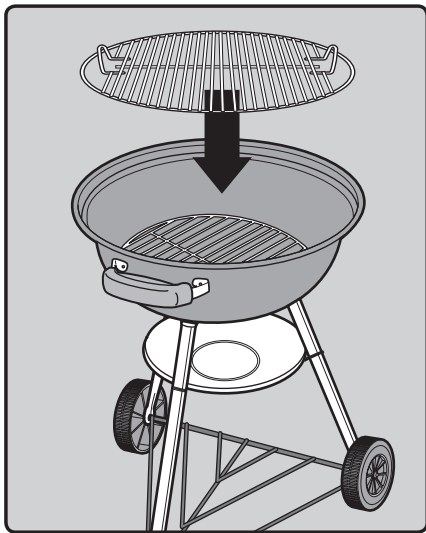

22. MAY INCLUDE

18. Hinged Cooking Grate
19. CHAR-BASKETS
20. Charcoal Rails
21. Disposable Drip Pan

22. PEUT CONTENIR

18. Grille de cuisson articulée
19. CHAR-BASKETS Paniers à charbon
20. Rails pour charbon de bois
21. Barquette jetable en aluminium

22. KANN ENTHALTEN

18. Klapp-Grillrost
19. CHAR-BASKETS
20. Holzkohleschienen
21. Einweg-Tropfschale

1

1-

2

- US ⚠ DO NOT OVER TIGHTEN.
- EN ⚠ NO APRIETE.
- FC ⚠ NE PAS TROP SERRER.

**3**

4

5

2-

- EN ⚠ DO NOT OVER TIGHTEN.
- FR ⚠ NE PAS TROP SERRER.
- DE ⚠ NICHT ÜBERMÄSSIG FESTZIEHEN.

12

13

47 cm
18 in.

57 cm
22 in.

WEBER-STEPHEN PRODUCTS LLC
www.weber.com