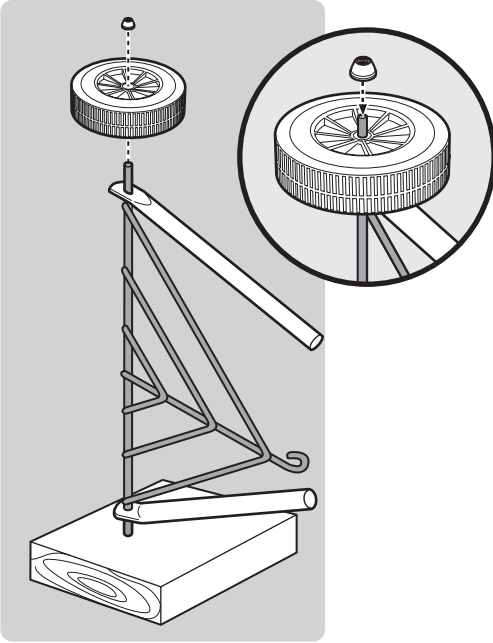

DE

1. Deckellüfter und Deckelhaken
2. Deckel
3. Grillrost
4. Holzkohlerost
5. Kesselgriff
6. Vorderes Bein
7. Deckelgriff
8. Kessel
9. Lüfter am Kessel
10. Ascheauffangschale
11. Clip für Ascheauffangschale
12. Bein radseitig
13. Rad
14. Befestigungskappe Rad
15. Beintriangel
16. Kappe für Bein
17. Holzkohletasse

22. MAY INCLUDE

18. Hinged Cooking Grate
19. CHAR-BASKETS
20. Charcoal Rails
21. Disposable Drip Pan

22. PEUT CONTENIR

18. Grille de cuisson articulée
19. CHAR-BASKETS Paniers à charbon
20. Rails pour charbon de bois
21. Barquette jetable en aluminium

22. KANN ENTHALTEN

18. Klapp-Grillrost
19. CHAR-BASKETS
20. Holzkohleschienen
21. Einweg-Tropfschale

1

1-

2

- US ⚠ DO NOT OVER TIGHTEN.
- EN ⚠ NO APRIETE.
- FC ⚠ NE PAS TROP SERRER.

**3**

4

5

2-

- EN ⚠ DO NOT OVER TIGHTEN.
- FR ⚠ NE PAS TROP SERRER.
- DE ⚠ NICHT ÜBERMÄSSIG FESTZIEHEN.

12

13

47 cm
18 in.

57 cm
22 in.

WEBER-STEPHEN PRODUCTS LLC
www.weber.com