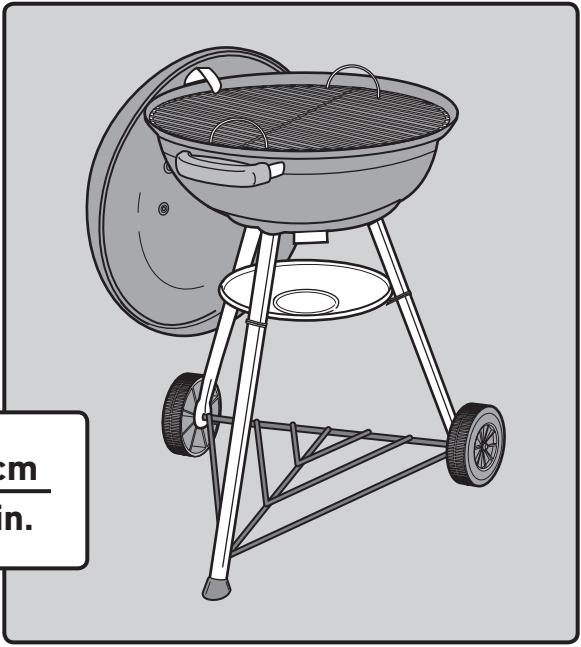

22. MAY INCLUDE

18. Hinged Cooking Grate
19. CHAR-BASKETS
20. Charcoal Rails
21. Disposable Drip Pan

22. PEUT CONTENIR

18. Grille de cuisson articulée
19. CHAR-BASKETS Paniers à charbon
20. Rails pour charbon de bois
21. Barquette jetable en aluminium

22. KANN ENTHALTEN

18. Klapp-Grillrost
19. CHAR-BASKETS
20. Holzkohleschienen
21. Einweg-Tropfschale

1

1-

2

- US ⚠ DO NOT OVER TIGHTEN.
- EN ⚠ NO APRIETE.
- FC ⚠ NE PAS TROP SERRER.

**3**

4

5

2-

- EN ⚠ DO NOT OVER TIGHTEN.
- FR ⚠ NE PAS TROP SERRER.
- DE ⚠ NICHT ÜBERMÄSSIG FESTZIEHEN.

12

13

47 cm
18 in.

57 cm
22 in.

WEBER-STEPHEN PRODUCTS LLC
www.weber.com