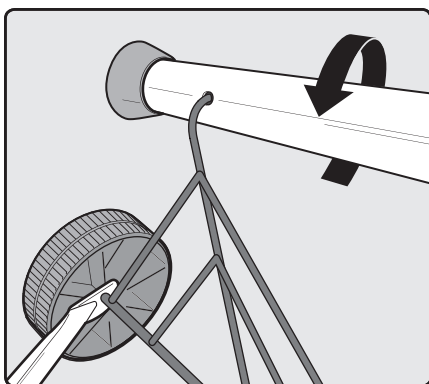

22. KANN ENTHALTEN

18. Klapp-Grillrost
19. CHAR-BASKETS
20. Holzkohleschienen
21. Einweg-Tropfschale

1

1-

2

- US ⚠ DO NOT OVER TIGHTEN.
- EN ⚠ NO APRIETE.
- FC ⚠ NE PAS TROP SERRER.

**3**

4

5

2-

- EN ⚠ DO NOT OVER TIGHTEN.
- FR ⚠ NE PAS TROP SERRER.
- DE ⚠ NICHT ÜBERMÄSSIG FESTZIEHEN.

12

13

47 cm
18 in.

57 cm
22 in.

WEBER-STEPHEN PRODUCTS LLC
www.weber.com