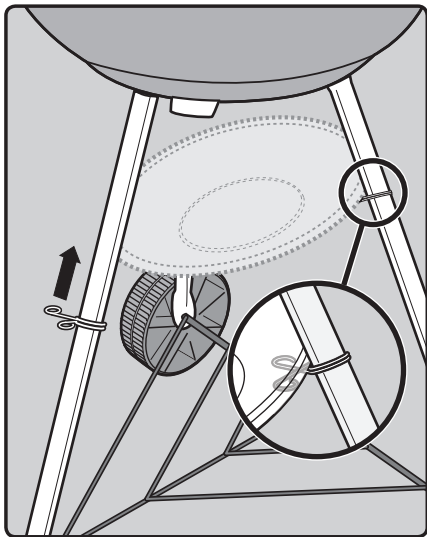

22. KANN ENTHALTEN

18. Klapp-Grillrost
19. CHAR-BASKETS
20. Holzkohleschienen
21. Einweg-Tropfschale

1

1-

2

- US ⚠ DO NOT OVER TIGHTEN.
- EN ⚠ NO APRIETE.
- FC ⚠ NE PAS TROP SERRER.

**3**

4

5

2-

- EN ⚠ DO NOT OVER TIGHTEN.
- FR ⚠ NE PAS TROP SERRER.
- DE ⚠ NICHT ÜBERMÄSSIG FESTZIEHEN.

12

13

47 cm
18 in.

57 cm
22 in.

WEBER-STEPHEN PRODUCTS LLC
www.weber.com