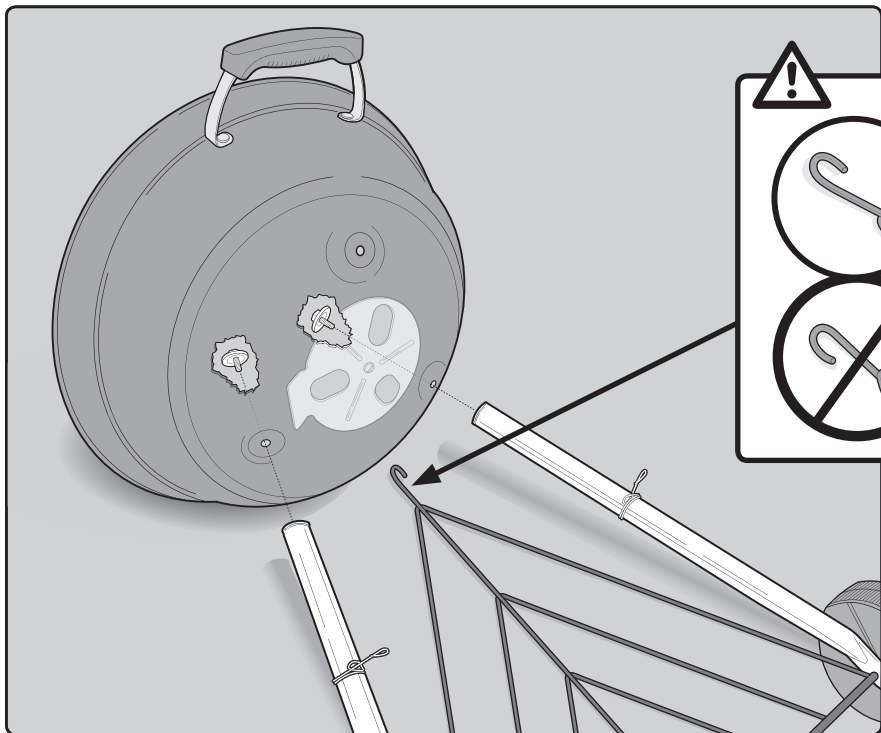

22. MAY INCLUDE

18. Hinged Cooking Grate
19. CHAR-BASKETS
20. Charcoal Rails
21. Disposable Drip Pan

22. PEUT CONTENIR

18. Grille de cuisson articulée
19. CHAR-BASKETS Paniers à charbon
20. Rails pour charbon de bois
21. Barquette jetable en aluminium

22. KANN ENTHALTEN

18. Klapp-Grillrost
19. CHAR-BASKETS
20. Holzkohleschienen
21. Einweg-Tropfschale

1

1-

2

- US ⚠ DO NOT OVER TIGHTEN.
- EN ⚠ NO APRIETE.
- FC ⚠ NE PAS TROP SERRER.

**3**

4

5

2-

- EN ⚠ DO NOT OVER TIGHTEN.
- FR ⚠ NE PAS TROP SERRER.
- DE ⚠ NICHT ÜBERMÄSSIG FESTZIEHEN.

12

13

47 cm
18 in.

57 cm
22 in.

WEBER-STEPHEN PRODUCTS LLC
www.weber.com