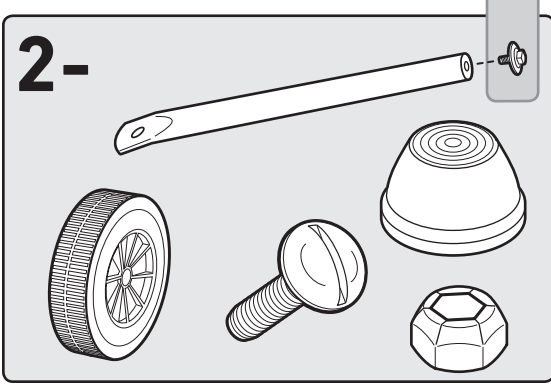

DE

1. Deckellüfter und Deckelhaken
2. Deckel
3. Grillrost
4. Holzkohlerost
5. Kesselgriff
6. Vorderes Bein
7. Deckelgriff
8. Kessel
9. Lüfter am Kessel
10. Ascheauffangschale
11. Clip für Ascheauffangschale
12. Bein radseitig
13. Rad
14. Befestigungskappe Rad
15. Beintriangel
16. Kappe für Bein
17. Holzkohletasse

22. MAY INCLUDE

18. Hinged Cooking Grate
19. CHAR-BASKETS
20. Charcoal Rails
21. Disposable Drip Pan

22. PEUT CONTENIR

18. Grille de cuisson articulée
19. CHAR-BASKETS Paniers à charbon
20. Rails pour charbon de bois
21. Barquette jetable en aluminium

22. KANN ENTHALTEN

18. Klapp-Grillrost
19. CHAR-BASKETS
20. Holzkohleschienen
21. Einweg-Tropfschale

1

1-

2

- US ⚠ DO NOT OVER TIGHTEN.
- EN ⚠ NO APRIETE.
- FC ⚠ NE PAS TROP SERRER.

**3**

4

5

2-

- EN ⚠ DO NOT OVER TIGHTEN.
- FR ⚠ NE PAS TROP SERRER.
- DE ⚠ NICHT ÜBERMÄSSIG FESTZIEHEN.

12

13

47 cm
18 in.

57 cm
22 in.

WEBER-STEPHEN PRODUCTS LLC
www.weber.com