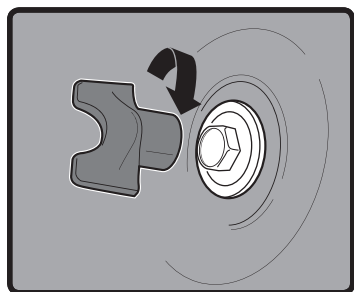

22. KANN ENTHALTEN

18. Klapp-Grillrost
19. CHAR-BASKETS
20. Holzkohleschienen
21. Einweg-Tropfschale

1

1-

2

- US ⚠ DO NOT OVER TIGHTEN.
- EN ⚠ NO APRIETE.
- FC ⚠ NE PAS TROP SERRER.

**3**

4

5

2-

- EN ⚠ DO NOT OVER TIGHTEN.
- FR ⚠ NE PAS TROP SERRER.
- DE ⚠ NICHT ÜBERMÄSSIG FESTZIEHEN.

12

13

47 cm
18 in.

57 cm
22 in.

WEBER-STEPHEN PRODUCTS LLC
www.weber.com