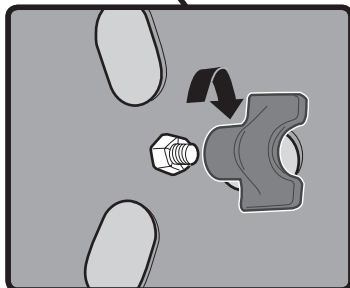

22. KANN ENTHALTEN

18. Klapp-Grillrost
19. CHAR-BASKETS
20. Holzkohleschienen
21. Einweg-Tropfschale

1

1-

2

- US ⚠ DO NOT OVER TIGHTEN.
- EN ⚠ NO APRIETE.
- FC ⚠ NE PAS TROP SERRER.

**3**

4

5

2-

- EN ⚠ DO NOT OVER TIGHTEN.
- FR ⚠ NE PAS TROP SERRER.
- DE ⚠ NICHT ÜBERMÄSSIG FESTZIEHEN.

12

13

47 cm
18 in.

57 cm
22 in.

WEBER-STEPHEN PRODUCTS LLC
www.weber.com