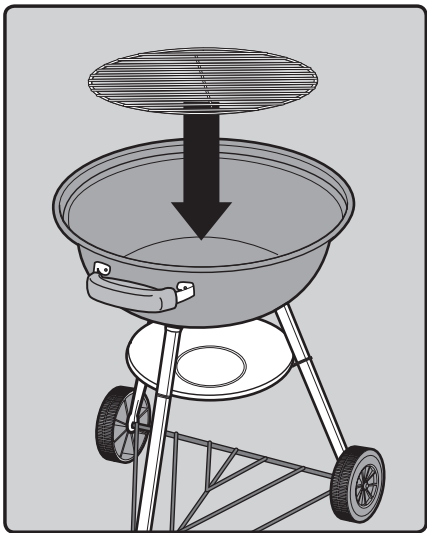

22. MAY INCLUDE

18. Hinged Cooking Grate
19. CHAR-BASKETS
20. Charcoal Rails
21. Disposable Drip Pan

22. PEUT CONTENIR

18. Grille de cuisson articulée
19. CHAR-BASKETS Paniers à charbon
20. Rails pour charbon de bois
21. Barquette jetable en aluminium

22. KANN ENTHALTEN

18. Klapp-Grillrost
19. CHAR-BASKETS
20. Holzkohleschienen
21. Einweg-Tropfschale

1

1-

2

- US ⚠ DO NOT OVER TIGHTEN.
- EN ⚠ NO APRIETE.
- FC ⚠ NE PAS TROP SERRER.

**3**

4

5

2-

- EN ⚠ DO NOT OVER TIGHTEN.
- FR ⚠ NE PAS TROP SERRER.
- DE ⚠ NICHT ÜBERMÄSSIG FESTZIEHEN.

12

13

47 cm
18 in.

57 cm
22 in.

WEBER-STEPHEN PRODUCTS LLC
www.weber.com