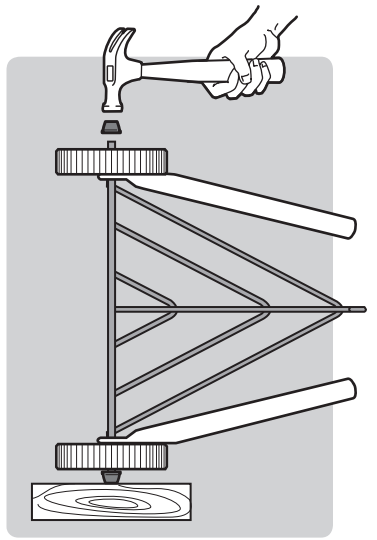

22. MAY INCLUDE

18. Hinged Cooking Grate
19. CHAR-BASKETS
20. Charcoal Rails
21. Disposable Drip Pan

22. PEUT CONTENIR

18. Grille de cuisson articulée
19. CHAR-BASKETS Paniers à charbon
20. Rails pour charbon de bois
21. Barquette jetable en aluminium

22. KANN ENTHALTEN

18. Klapp-Grillrost
19. CHAR-BASKETS
20. Holzkohleschienen
21. Einweg-Tropfschale

1

1-

2

- US ⚠ DO NOT OVER TIGHTEN.
- EN ⚠ NO APRIETE.
- FC ⚠ NE PAS TROP SERRER.

**3**

4

5

2-

- EN ⚠ DO NOT OVER TIGHTEN.
- FR ⚠ NE PAS TROP SERRER.
- DE ⚠ NICHT ÜBERMÄSSIG FESTZIEHEN.

12

13

47 cm
18 in.

57 cm
22 in.

WEBER-STEPHEN PRODUCTS LLC
www.weber.com