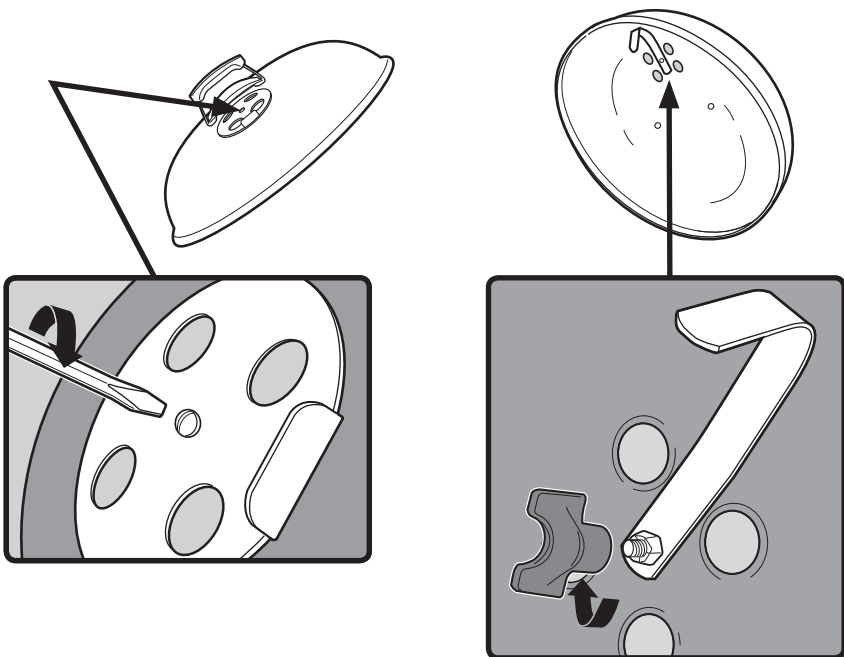

22. KANN ENTHALTEN

18. Klapp-Grillrost
19. CHAR-BASKETS
20. Holzkohleschienen
21. Einweg-Tropfschale

1

1-

2

- US ⚠ DO NOT OVER TIGHTEN.
- EN ⚠ NO APRIETE.
- FC ⚠ NE PAS TROP SERRER.

**3**

4

5

2-

- EN ⚠ DO NOT OVER TIGHTEN.
- FR ⚠ NE PAS TROP SERRER.
- DE ⚠ NICHT ÜBERMÄSSIG FESTZIEHEN.

12

13

47 cm
18 in.

57 cm
22 in.

WEBER-STEPHEN PRODUCTS LLC
www.weber.com