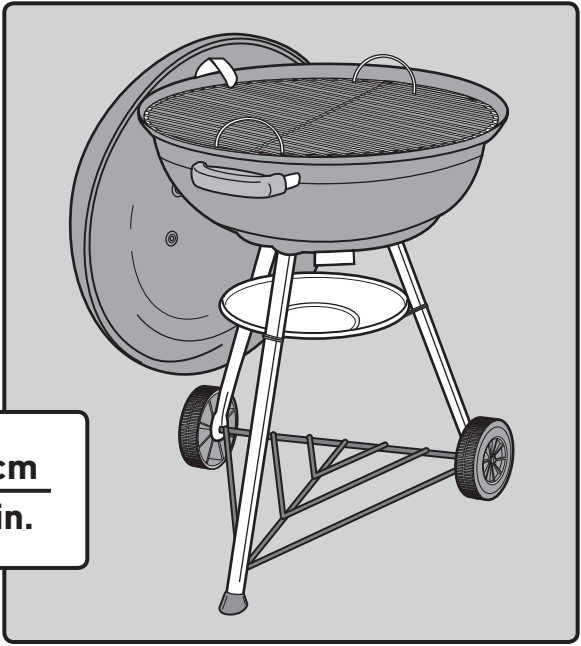

22. MAY INCLUDE

18. Hinged Cooking Grate
19. CHAR-BASKETS
20. Charcoal Rails
21. Disposable Drip Pan

22. PEUT CONTENIR

18. Grille de cuisson articulée
19. CHAR-BASKETS Paniers à charbon
20. Rails pour charbon de bois
21. Barquette jetable en aluminium

22. KANN ENTHALTEN

18. Klapp-Grillrost
19. CHAR-BASKETS
20. Holzkohleschienen
21. Einweg-Tropfschale

1

1-

2

- US ⚠ DO NOT OVER TIGHTEN.
- EN ⚠ NO APRIETE.
- FC ⚠ NE PAS TROP SERRER.

**3**

4

5

2-

- EN ⚠ DO NOT OVER TIGHTEN.
- FR ⚠ NE PAS TROP SERRER.
- DE ⚠ NICHT ÜBERMÄSSIG FESTZIEHEN.

12

13

47 cm
18 in.

57 cm
22 in.

WEBER-STEPHEN PRODUCTS LLC
www.weber.com