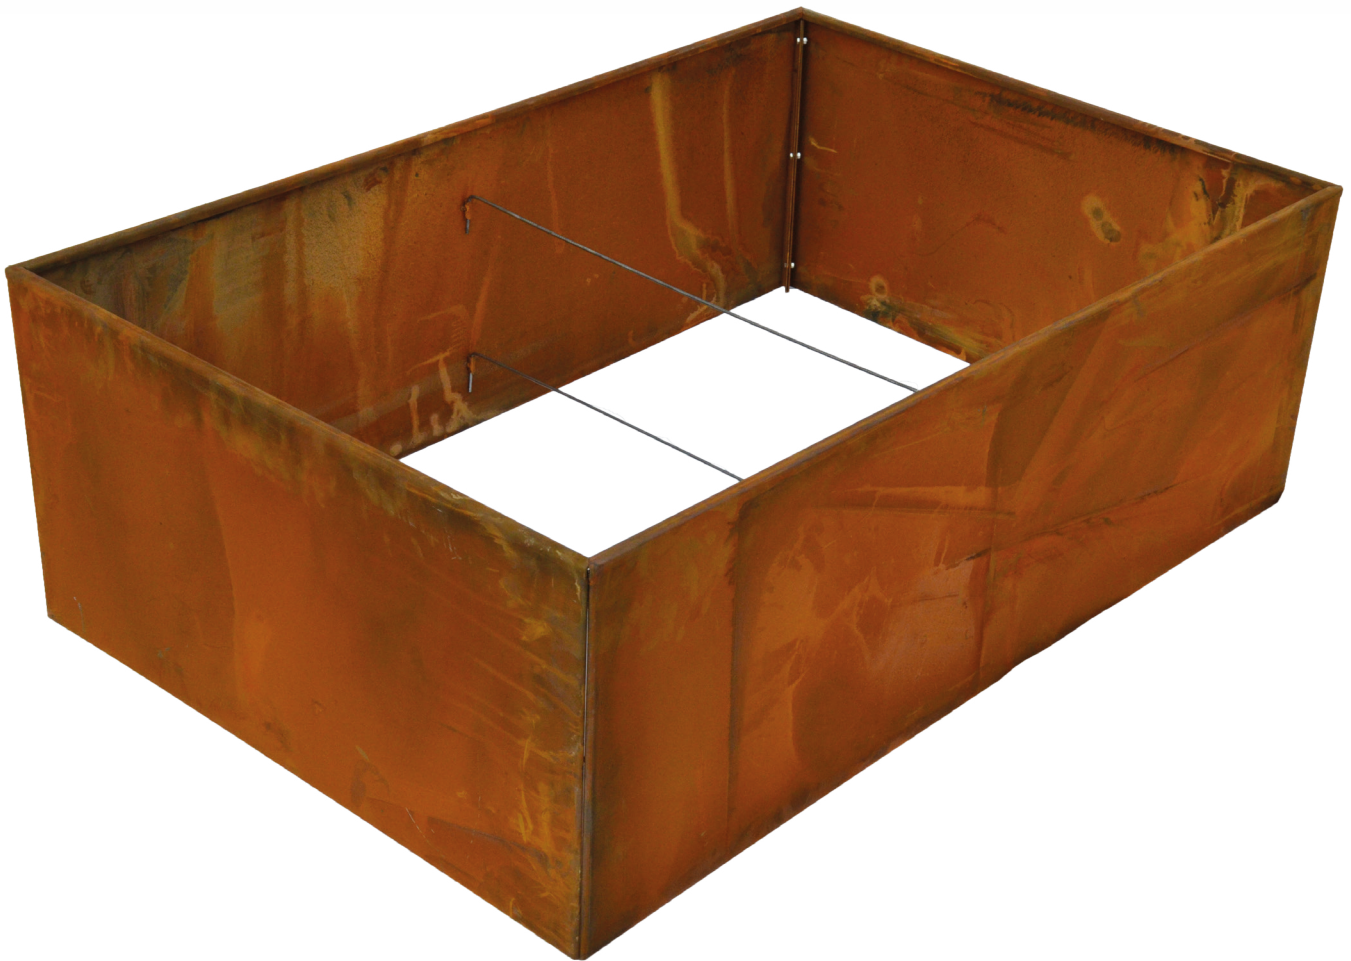

Manual | Brugsanvisning | Instruktionsbok | Ohjeet

Raised Bed - Højbed - Planteringslåda Viljelylaatikko

Imported by /
Importeret af
NSH NORDIC A/S
Virkefeltet 4
DK-8740 Braedstrup
Made in PRC

Art. no. 210-900
EAN 5705858080314

Art. no. 210-902
EAN 5705858080338

Art. no. 210-904
EAN 5705858080352

Customer Support:
post@nshnordic.com

PARTS LIST

A×2

B×2

D×2

E×12