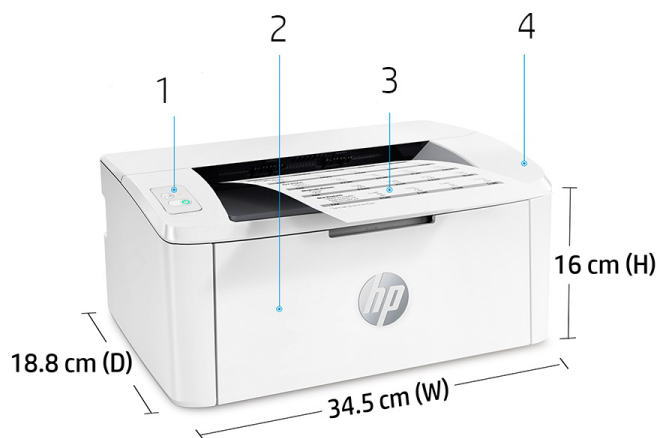

Produktpræsentation

HP LaserJet M110w-printer vises

1. Intuitivt kontrolpanel
2. 150-arks papirbakke
3. 100-arks udbakke
4. Verdens mindste laserprinter i sin klasse

Tilbehør, forbrugsvarer og support

Forbrugsvarer	W1420A HP 142A Original LaserJet-tonerpatron, sort (950 sider)
Tilbehør	
Service og support	U35PQE 3 års HP Care Pack med standardombytning til LaserJet-printere U35PLE 3 års HP Care Pack med ombytning næste hverdag til LaserJet-printere U35PTE 3 års HP Service Pack-support med returnering til depot til LaserJet-printere (U35PQE: alle EMEA-lande undtagen ME, Afrika, Sydafrika, Israel, Tyrkiet, U35PLE: Østrig, Belgien, Danmark, Finland, Frankrig, Tyskland, Irland, Italien, Holland, Norge, Portugal, Spanien, Sverige, Schweiz, Storbritannien, Tjekkiet, Grækenland, Ungarn, Polen, Slovakiet, U35PTE: Mellempøsten, Afrika, Sydafrika, Israel, Tyrkiet)