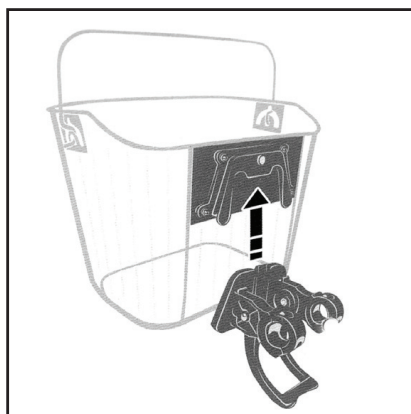

Cykelkurv til styr quick release

Flet, 36 x 26 x 22 cm

Varenr.: 10119814
Stregkode: 5715072021628

MANUAL

1

2

3

4