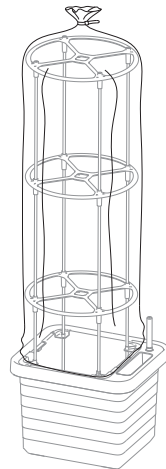

PINDSTRUP

Espalier-cover til Pindstrup Selvvandingskasse

- Coveret trækkes over espalier
- Beskytter planterne og fungerer som „drivhus“
- Med huller, som giver luftcirkulation
- 2 stk. pr. pakke

Fremstillet for
Pindstrup Mosebrug A/S
Fabriksvej 2
8550 Ryomgaard
Danmark