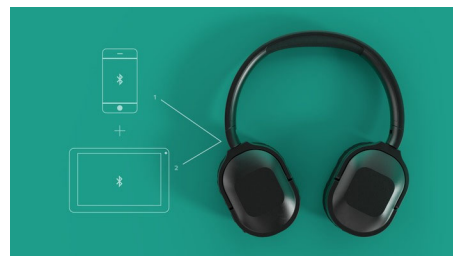

Produktmål

- Mål på produkt (B x H x D): 16,5 x 19 x 3,8 cm
- Vægt: 0,145 kg

TAH6506BK/00

Vigtigste nyheder

Aktiv støjrreduktion

Vil du reducere støj, når du er på farten? Interne mikrofoner i ørepuderne på disse trådløse over-ear-hovedtelefoner bortfiltrerer den motorstøj, du ikke vil høre, så du kan koncentrere dig om de sange, du holder af.

Bluetooth-multipoint

Strøm din arbejdsdag. Disse trådløse hovedtelefoner kan oprette forbindelse til to Bluetooth-enheder på samme tid og skifte mellem dem efter behov. Så du kan lytte til musik fra din bærbare computer og modtage opkald fra din telefon.