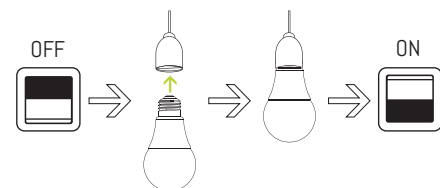

NL Instructieblad

D) VERENIGBAARHEID
Raadpleeg de online gebruikershandleiding voor meer informatie.
CONFORMITEITSVERKLARING
Dit product voldoet aan de vereisten van de RED Richtlijn 2014/53/EU. Conformiteit is geverifieerd. De relevante verklaring en documenten zijn in het bezit van de fabrikant en kunnen worden bekeken op:
www.eglo.com/international/compliance
Bluetooth/Zigbee 2,4GHz (2400 tot 2.483,5 MHz). Maximum Signaalsterkte tussen -9 dBm en +9 dBm

IT Foglio di istruzioni

D) COMPATIBILITÀ
Per maggiori dettagli, consulta il manuale utente online.
DICHIARAZIONE DI CONFORMITÀ
Il presente prodotto soddisfa i requisiti della direttiva in materia di apparecchiature radio 2014/53/UE. La conformità è stata sottoposta al processo di verifica. La dichiarazione e la documentazione specifiche sono detenute dal produttore ed è possibile prenderne visione all'indirizzo:
www.eglo.com/international/compliance
Bluetooth/Zigbee a 2,4 GHz (2 400-2483,5 MHz). Potenza del segnale massima: -9 dBm a 9 dBm.

PT **BR** Instruções

D) COMPATIBILIDADE
Para obter mais informações, leia o manual de utilizador

A

online.

DECLARAÇÃO DE CONFORMIDADE
Este produto cumpre os requisitos da diretiva 2014/53/UE respeitante à disponibilização de equipamentos de rádio. A conformidade foi verificada. A declaração e documentos relevantes são conservados pelo fabricante e podem ser consultados em:
www.eglo.com/international/compliance
Bluetooth/Zigbee 2,4 GHz (2400 a 2.483,5 MHz). Sinal de força máxima entre -9dBm e 9dBm

FI Ohjeet

D) YHTEENSOPIVUUS
Lisätietoja on verkossa olevassa käyttöohjeessa.
VAATIMUSTENMUKAISUUSILMOITUS
Tämä tuote täyttää RED-direktiivin 2014/53/EU vaatimukset. Vaatimustenmukaisuus on varmistettu. Valmistaja pitää itsellään asiaankuuluvat ilmoitukset ja asiakirjat, ja niitä voi tarkastella osoitteessa:
www.eglo.com/international/compliance
Bluetooth/Zigbee 2,4 GHz (2400 to 2483,5 MHz). Suurin signaalin voimakkuus välillä -9 dBm - 9 dBm

DK Instruktionsblad

D) KOMPATIBILITET
Få flere oplysninger i brugervejledningen på vores hjemmeside.
OVERENSSTEMMELSESERKLÆRING
Dette produkt opfylder de i direktivet 2014/53/EU (RED) gældende bestemmelser. Overensstemmelsen er blevet verificeret. Den relevante overensstemmelseserklæring og dokumenter fra producenten findes på:
www.eglo.com/international/compliance
Bluetooth/Zigbee 2,4 GHz (2400 til 2483,5 MHz). Maksimums Signalstyrke mellem -9 dBm og 9 dBm

SE Instruktionsblad

D) KOMPATIBILITET
Mer information finns i online-bruksanvisningen.
FÖRSÄKRAN OM ÖVERENSSTÄMMELSE
Denna produkt uppfyller kraven i RED direktivet 2014/53/EU. Överensstämmelse har verifierats. Den relevanta deklARATIONEN och dokumentationen som innehas av tillverkaren och kan läsas på:
www.eglo.com/international/compliance
Bluetooth/Zigbee 2,4 GHz (2 400 till 2 483,5 MHz). Maximal signalstyrka mellan -9 dBm och 9 dBm

NO Instruksjonsark

D) KOMPATIBILITET
Les veiledningen på nettet for mer informasjon.