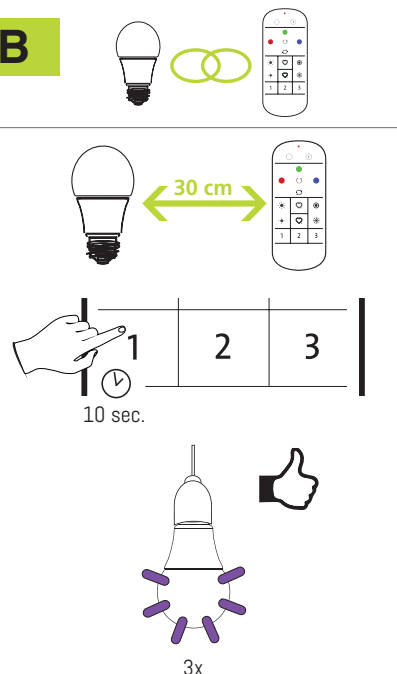

DK Instruktionsblad

D) KOMPATIBILITET
Få flere oplysninger i brugervejledningen på vores hjemmeside.
OVERENSSTEMMELSESERKLÆRING
Dette produkt opfylder de i direktivet 2014/53/EU (RED) gældende bestemmelser. Overensstemmelsen er blevet verificeret. Den relevante overensstemmelseserklæring og dokumenter fra producenten findes på:
www.eglo.com/international/compliance
Bluetooth/Zigbee 2,4 GHz (2400 til 2483,5 MHz). Maksimums Signalstyrke mellem -9 dBm og 9 dBm

SE Instruktionsblad

D) KOMPATIBILITET
Mer information finns i online-bruksanvisningen.
FÖRSÄKRAN OM ÖVERENSSTÄMMELSE
Denna produkt uppfyller kraven i RED direktivet 2014/53/EU. Överensstämmelse har verifierats. Den relevanta deklARATIONEN och dokumentationen som innehas av tillverkaren och kan läsas på:
www.eglo.com/international/compliance
Bluetooth/Zigbee 2,4 GHz (2 400 till 2 483,5 MHz). Maximal signalstyrka mellan -9 dBm och 9 dBm

NO Instruksjonsark

D) KOMPATIBILITET
Les veiledningen på nettet for mer informasjon.

B

SAMSVARSEKLERING

Dette produktet oppfyller kravene til RED direktiv 2014/53/EU. Samsvar er bekreftet. Relevant samsvar og dokumenter har produsenten og disse kan sees på:
www.eglo.com/international/compliance
Bluetooth/Zigbee 2,4GHz (2400 til 2483,5 MHz). Maksimum signalstyrke mellom -9 dBm og 9 dBm

IS Leiðbeiningablað

D) SAMHÆFI
Til frekari upplýsinga, lestu notendaleiðbeiningar á vefnum.
SAMRÆMISYFIRLÝSING
Þessi vara uppfyllir kröfu RED tilskipunarinnar nr. 2014/53/EU. Samræmi hefur verið staðfest. Viðeigandi yfirlýsing og skjöl eru hjá framleiðanda og má sjá á:
www.eglo.com/international/compliance
Bluetooth/Zigbee 2,4 GHz (2400 til 2,483,5 MHz). Hámarks merkisstyrkur milli -9dBm og 9dBm

LT Instrukcijos lapas

D) SUDERINAMUMAS
Daugiau informacijos skaitykite internetiniame vartotojo vadove.
ATITIKTIES DEKLARACIJA
Šis gaminy s atitinka RED direktyvą dėl valstybių narių įstatymų, susijusių su radijo įrenginių tiekimu rinkai, suderinimo 2014/53/ES. Atitikis buvo patvirtinta. Susijusių deklaracijų ir dokumentus saugo gamintojas ir juos bet kada galima gauti adresu:
www.eglo.com/international/compliance
Bluetooth/Zigbee 2,4 GHz (2400–2483,5 MHz). Maksimalus signalo stiprumas nuo -9 dBm iki 9 dBm

EE Kasutusjuhend

D) ÜHILDUVUS
Lisateabe saamiseks lugege veebipõhist kasutusjuhendit.
VASTAVUSDEKLARATSIOON
See toode vastab RED-direktiivi 2014/53/EL nõuetele. Vastavust on kontrollitud. Asjaomane deklaratsioon ja dokumentatsioon on tootja käes ja neid saab vaadata aadressil:
www.eglo.com/international/compliance
Bluetooth/Zigbee 2,4GHz (2400 to 2483,5 MHz). Maksimaalne signaali tugevus vahemikus -9dBm kuni 9dBm

LV Norādījumu lapa

D) SADERĪBA
Papildinformāciju skatiet lietotāja rokasgrāmatā tiešsaistē.
ATBILSTĪBAS DEKLARĀCIJA
Šis produkts atbilst Radioiekārtu direktīvas 2014/53/ES jeb