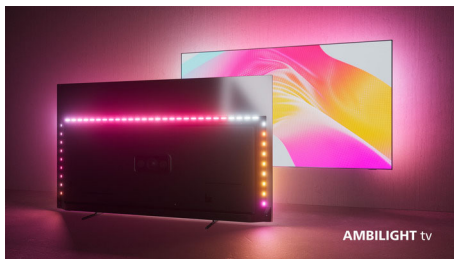

Philips OLED
4K Ambilight TV

139 cm (55") Ambilight TV

P5 AI Perfect Picture Engine
Dolby Atmos-lyd
Google TV™

55OLED708

Uanset hvad du ser. Uanset hvad du spiller.

4K Ambilight TV

Vores mest prisbillige OLED TV bringer dig tættere på alt, hvad du holder af. Det livagtige billede, Dolby Atmos-lyden og Ambilight's medrivende glorie skaber spænding i biografformat i alle programmer, film og spil. Lige der i din stue.

Ægte farver. Utrolig dybde. Fleksibel lyd.

- Biografflignende billede og lyd. Dolby Vision og Dolby Atmos.
- Understøtter alle de største HDR-formater.
- Philips Wireless Home System med DTS Play-Fi

Episk spil. Smart betjening.

Ambilight TV

Ambilight TV er de eneste TV med LED-lys bag skærmen, der reagerer på det, du ser, og som omslutter dig i en glorie af farverigt lys. Det ændrer alt: Dit TV virker større, og du vil blive trukket dybere ind i dine yndlingsprogrammer, film og spil.