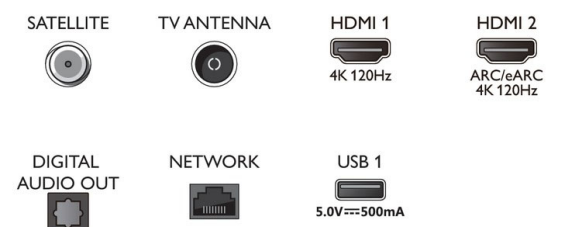

Tilbehør

- Medfølgende tilbehør: Fjernbetjening, 2 x AAA batterier, Bordstand, Netledning, Lynhåndbog, Brochure med oplysninger om juridiske forhold og sikkerhed

EU-energikort

- EPREL-registreringsnumre: tbc
- Energiklasse for SDR: n.a.
- Strømkrav i tændt tilstand for SDR: tbc kWh/1000 t.
- Energiklasse for HDR: n.a.
- Strømkrav i tændt tilstand for HDR: tbc kWh/1000 t.
- Strømforbrug ved slukket tilstand: n.a.
- Netværksbaseret standbytilstand: 2,0 W
- Anvendt paneleteknologi: OLED

Connections

Side

Bottom

Udgivelsesdato
2023-03-11

Version: 2.1.1

12 NC: 8670 001 88199
EAN: 87 18863 03709 6

© 2023 Koninklijke Philips N.V.
Alle rettigheder forbeholdes.

Specifikationerne kan ændres uden varsel. Varemærker tilhører Koninklijke Philips N.V. eller deres respektive ejere.