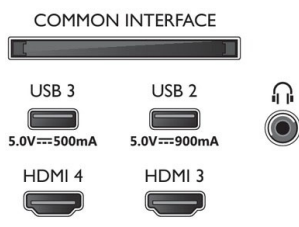

Tilbehør

- Medfølgende tilbehør: Fjernbetjening, 2 x AAA batterier, Bordstand, Netledning, Lynhåndbog, Brochure med oplysninger om juridiske forhold og sikkerhed

EU-energikort

- EPREL-registreringsnumre: tbc
- Energiklasse for SDR: n.a.
- Strømkrav i tændt tilstand for SDR: tbc kWh/1000 t.
- Energiklasse for HDR: n.a.
- Strømkrav i tændt tilstand for HDR: tbc kWh/1000 t.
- Strømforbrug ved slukket tilstand: n.a.
- Netværksbaseret standbytilstand: 2,0 W
- Anvendt paneleteknologi: OLED

Connections

Side

Bottom

Udgivelsesdato
2023-03-11

Version: 2.1.1

12 NC: 8670 001 88199
EAN: 87 18863 03709 6

© 2023 Koninklijke Philips N.V.
Alle rettigheder forbeholdes.

Specifikationerne kan ændres uden varsel. Varemærker tilhører Koninklijke Philips N.V. eller deres respektive ejere.