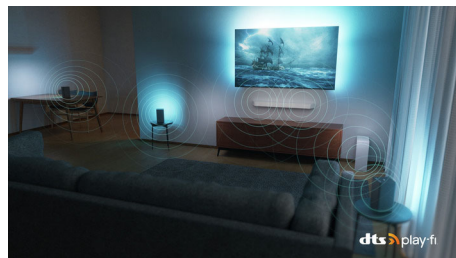

OLED Ambilight TV

Detaljer og dybde. OLED Ambilight TV.

Udsøgt design

Udsøgt design. Pakket til fremtiden.

Dolby Vision og Dolby Atmos

Med Dolby Atmos og Dolby Vision får dine film, serier og spil en fantastisk lyd- og billedkvalitet. Se scenerne på den måde som instruktøren ønskede det – slut med skuffende scener, hvor det er for mørkt til at se, hvad der sker. Hør hvert eneste ord tydeligt. Oplev lydeffekter som om de virkelig finder sted omkring dig.

DTS Play-Fi

Du får fantastisk, klar TV-lyd direkte ud af æsken. Hvis du vil have mere, kan du via Philips Wireless Home System med DTS Play-Fi

oprette forbindelse til kompatible soundbars og trådløse højttalere i dit hjem på få sekunder. Du kan endda konfigurere et surroundlydsystem til hjemmebiografen ved at bruge dit TV som en central højttaler.