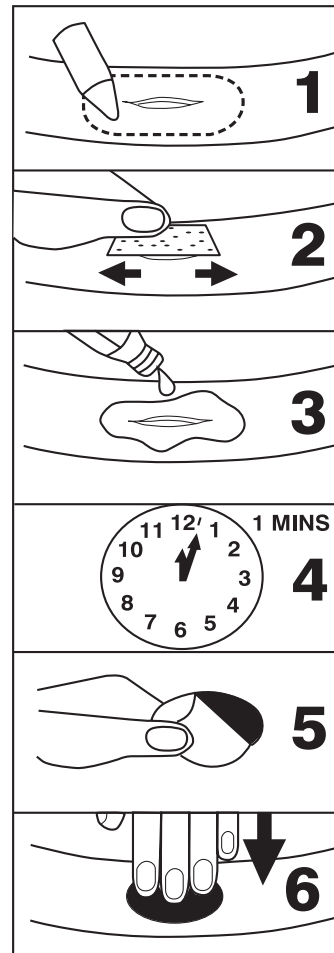

Lappesæt

Varenr.: 65871500000
Stregkode: 5705532071188

Indhold:

- 8 stk. PVC lapper
- 14 stk. gummi-lapper
- 12 stk. assorterede lapper med afrundede kanter
- 12 stk. 23 mm runde lapper med afrundede kanter
- 2 stk. 34 mm runde lapper med afrundede kanter
- 2 stk. 32 x 50 mm lapper med afrundede kanter
- 2 stk. sandpapir
- 2 stk. plast-dækjern
- 1 stk. lim til PVC lapper
- 3 stk. solution til lapper
- Brugsanvisning