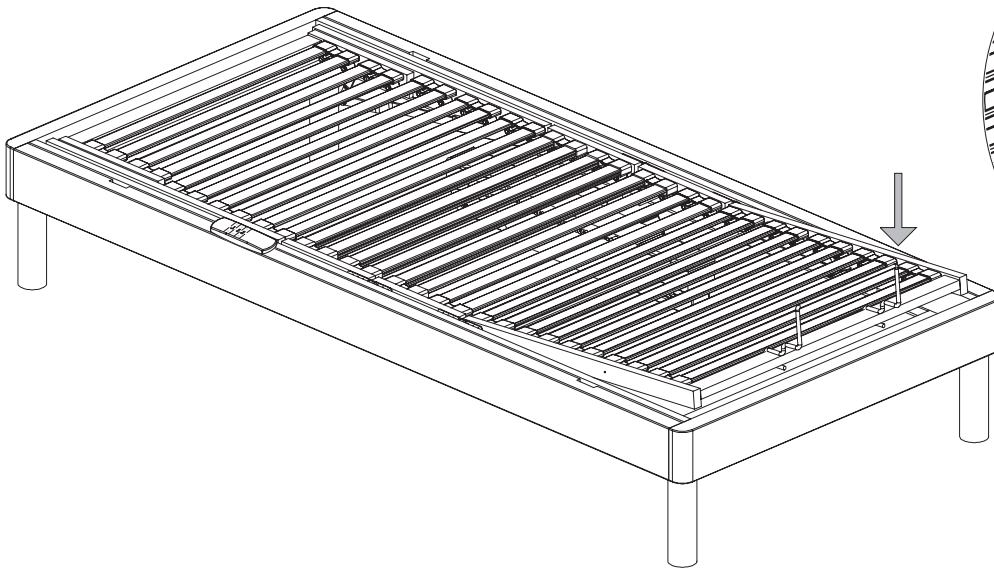

5

6

x2  (QUICK)

7

C x 1

TILBEHØR

8

D x 1

3,0 x 25

E x 1

EF overensstemmelseserklæring

Det erklæres hermed at:

Elevationsseng 8055

Er produceret i overensstemmelse med følgende direktiver:

- Maskindirektivet - 2006/42/EF
- Lavspændingsdirektivet - 2014/35/EU
- EMC direktivet - 2014/30/EU
- RoHS direktivet - 2011/65/EU