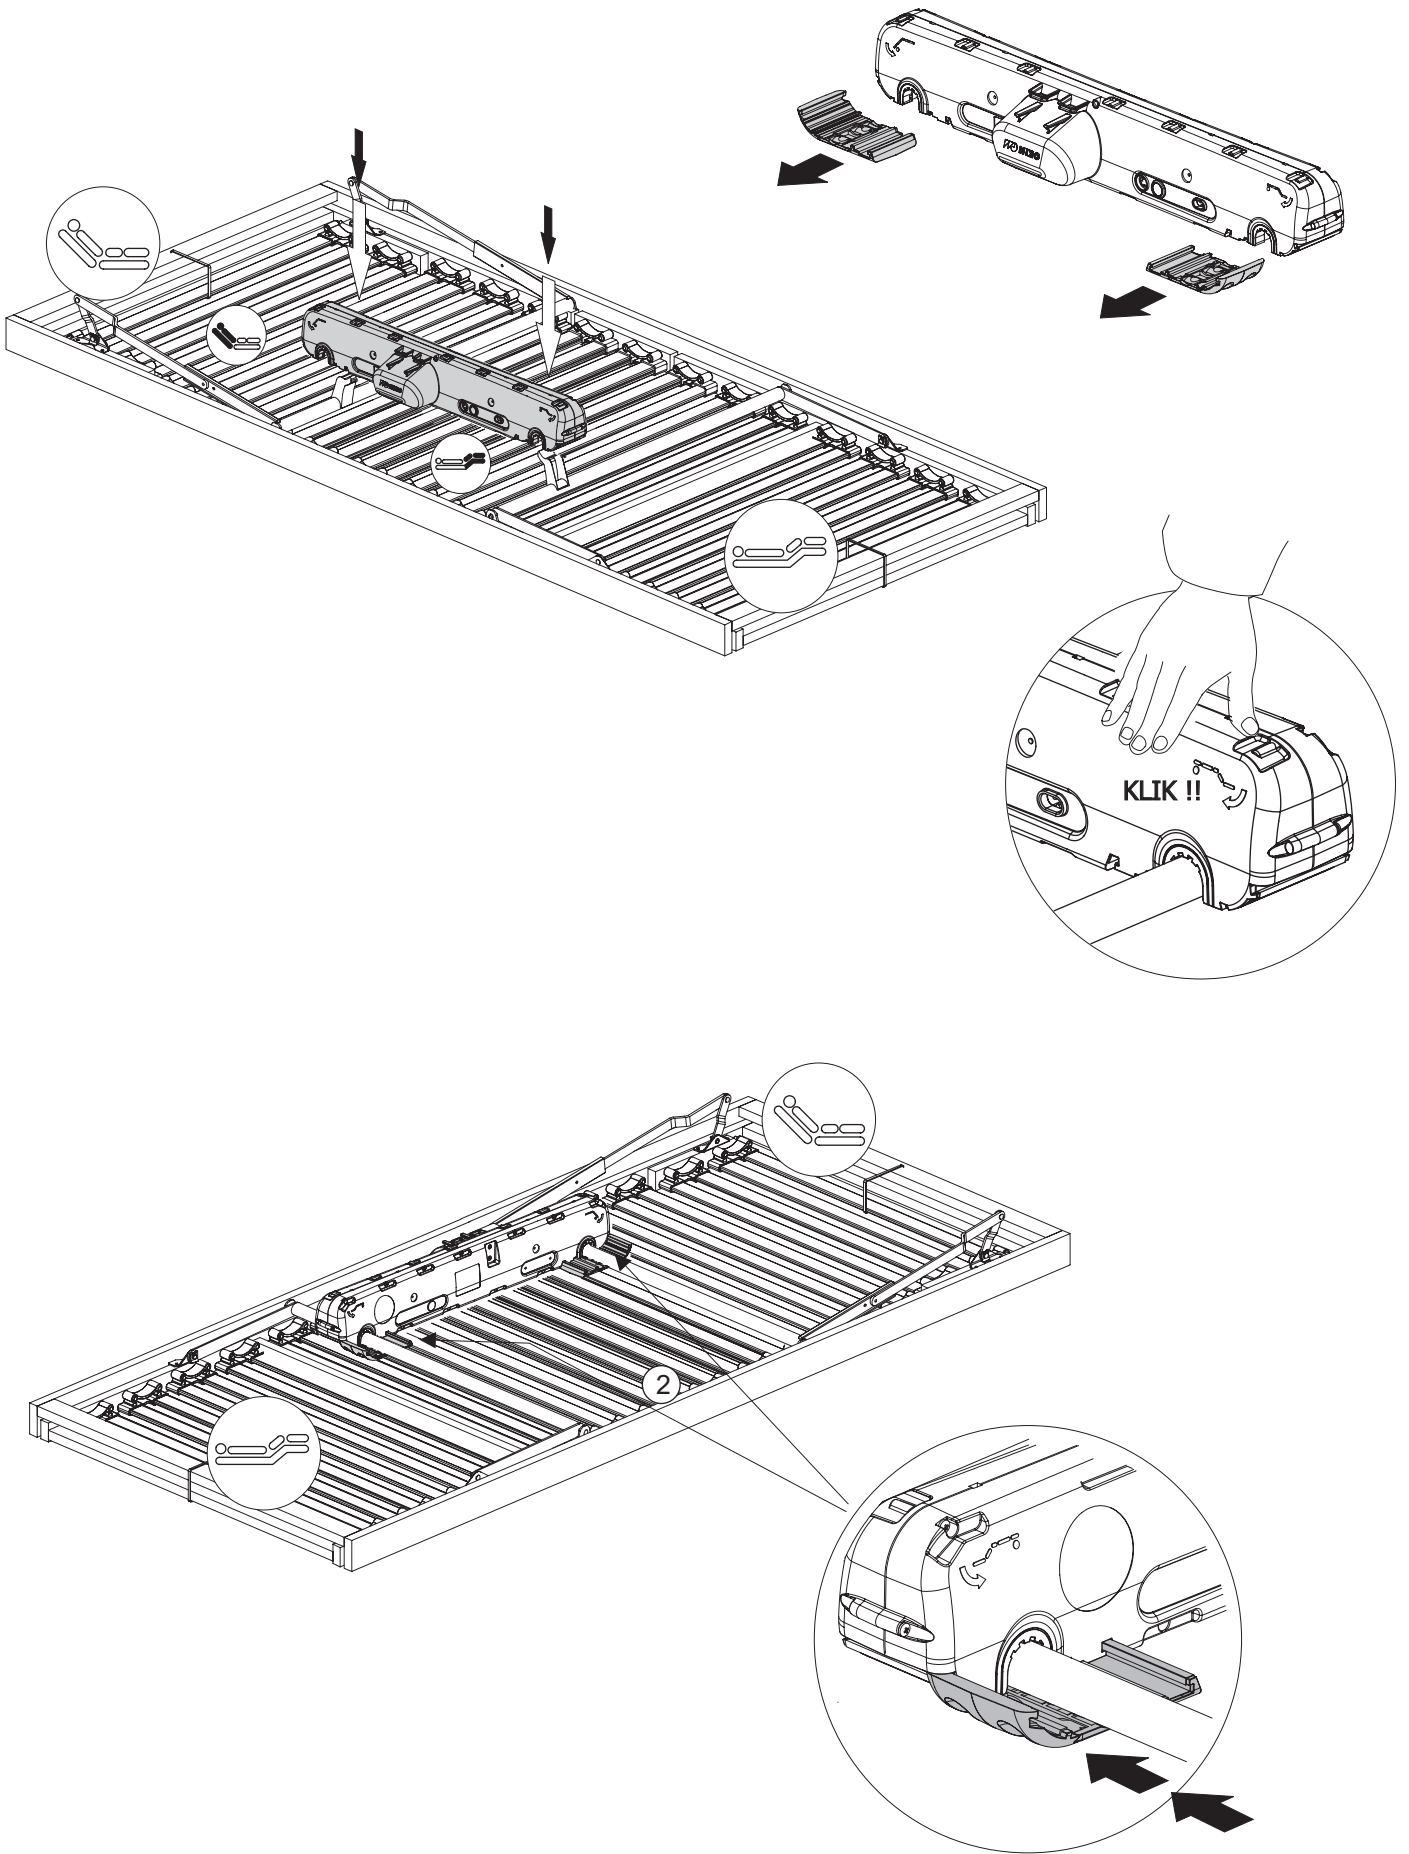

ELEVATIONSBUND

+ 14 days

Efterspændes efter 14 dage

A x 1

B x 4

C x 1

TILBEHØR

D x 1

3,0 x 25

E x 1

1

A x 1

2

B x 4

3

4

5

6

x2  (QUICK)

7

C x 1

TILBEHØR

8

D x 1

3,0 x 25

E x 1

EF overensstemmelseserklæring

Det erklæres hermed at:

Elevationsseng 8055

Er produceret i overensstemmelse med følgende direktiver:

- Maskindirektivet - 2006/42/EF
- Lavspændingsdirektivet - 2014/35/EU
- EMC direktivet - 2014/30/EU
- RoHS direktivet - 2011/65/EU