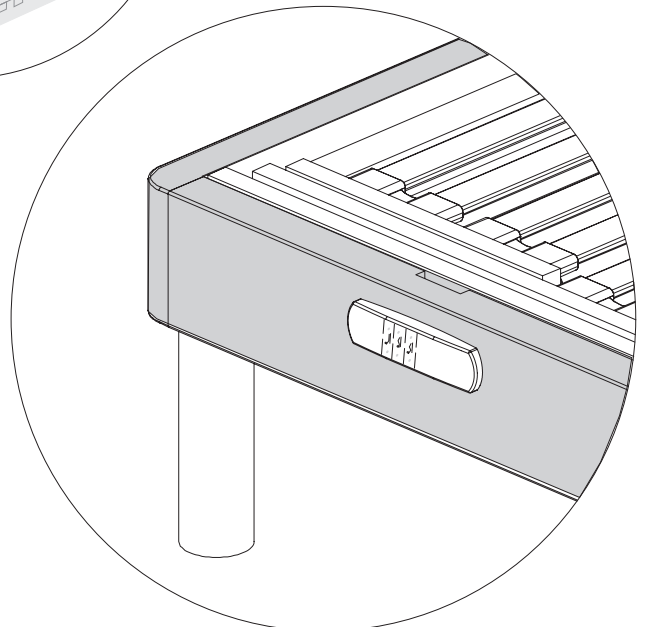

5

6

x2  (QUICK)

7

C x 1

TILBEHØR

8

D x 1

3,0 x 25

E x 1

EF overensstemmelseserklæring

Det erklæres hermed at:

Elevationsseng 8055

Er produceret i overensstemmelse med følgende direktiver:

- Maskindirektivet - 2006/42/EF
- Lavspændingsdirektivet - 2014/35/EU
- EMC direktivet - 2014/30/EU
- RoHS direktivet - 2011/65/EU