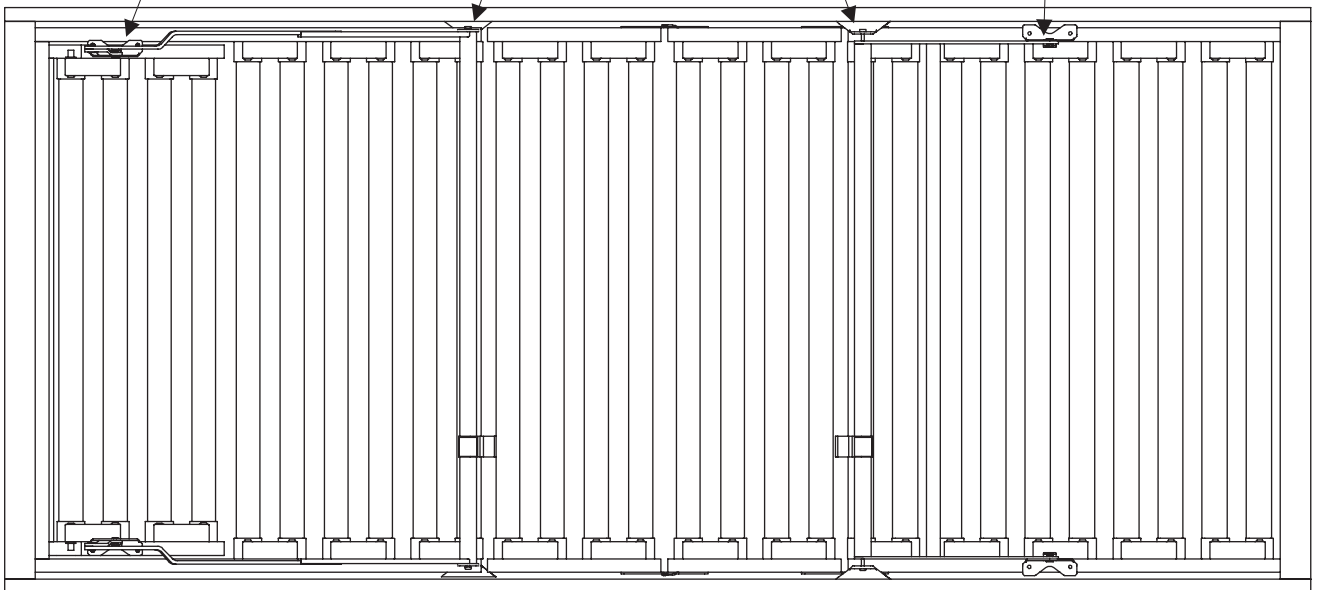

3,0 x 25

E x 1

1

A x 1

2

B x 4

3

4

5

6

x2  (QUICK)

7

C x 1

TILBEHØR

8

D x 1

3,0 x 25

E x 1

EF overensstemmelseserklæring

Det erklæres hermed at:

Elevationsseng 8055

Er produceret i overensstemmelse med følgende direktiver:

- Maskindirektivet - 2006/42/EF
- Lavspændingsdirektivet - 2014/35/EU
- EMC direktivet - 2014/30/EU
- RoHS direktivet - 2011/65/EU