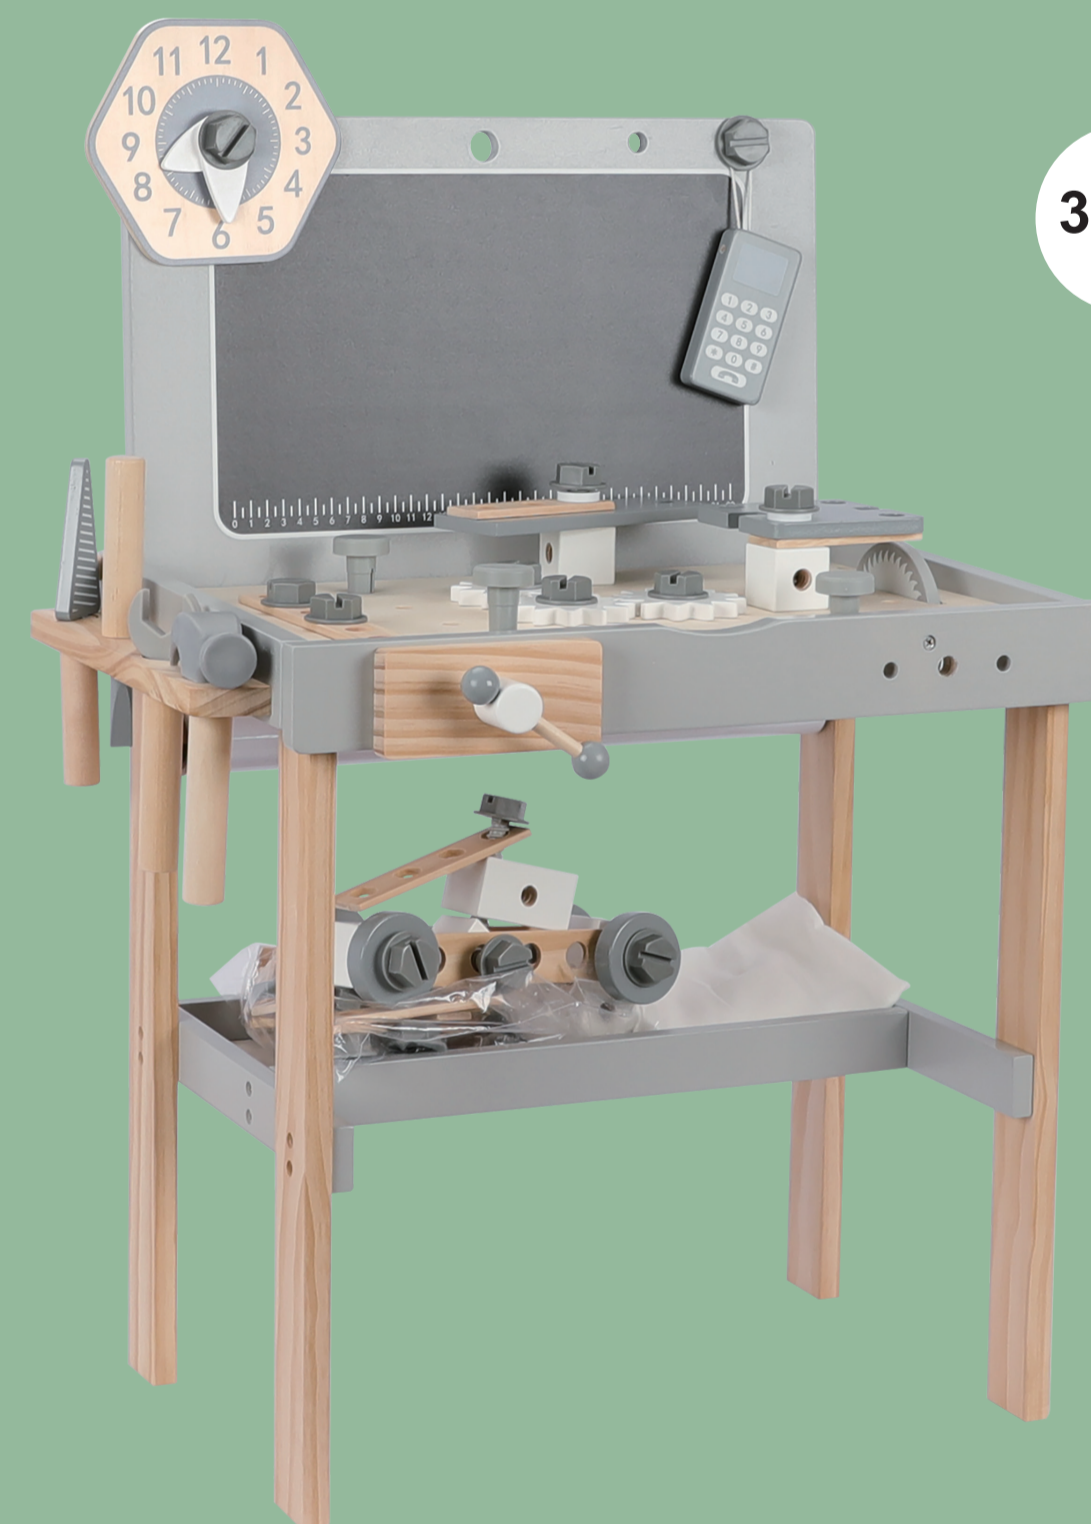

36m+

NORDIC
PLAY

Puinen työkalupenkki, mukana 92 lisävarustetta.
Täpöä kuuluu pienille rakennusmestareille luntikauksiksi.
B: 55 x D: 34 x H: 77 cm.
Vainstettu 100% FSC®-sertifioitua puusta.
Ikäsuositus alkaen 36 kk.

Verktøjsbænk av træ med 92 delar samt tilbehør.
Møsser av timmars lek for den lilla byggar.
B: 55 x D: 34 x H: 77 cm.
Tilverka av halbart 100% FSC®-certifierat trä.
Kan användas från 36 månader.

Værktøjsbænk i træ med 92 dele tilbehør.
Møsser af timmers læg til den lille byggester.
B: 55 x D: 34 x H: 77 cm.
Fremstillet i 100% FSC® certificeret bæredygtigt træ.
Kan anvendes fra 36 måneder.

NORDIC
PLAY

NORDIC
PLAY

NORDIC
PLAY

VAROITUS!
Aikuisen koottava.
Pidä lasta silmillä käytön aikana.
Voidaan käyttää 36 kuukauden iästä alkaen ja siitä ylöspäin.
Ei soveltu alle 3-vuotiaille lapsille.
Pieniä osia. Tukehtumisvaara.
Pidä poissa tulesta.
Säilytä pakkaus tulevaa käyttöä varten.

5 705858 712017
DB no. 2133606

WORK BENCH

WORK BENCH

NORDIC
PLAY