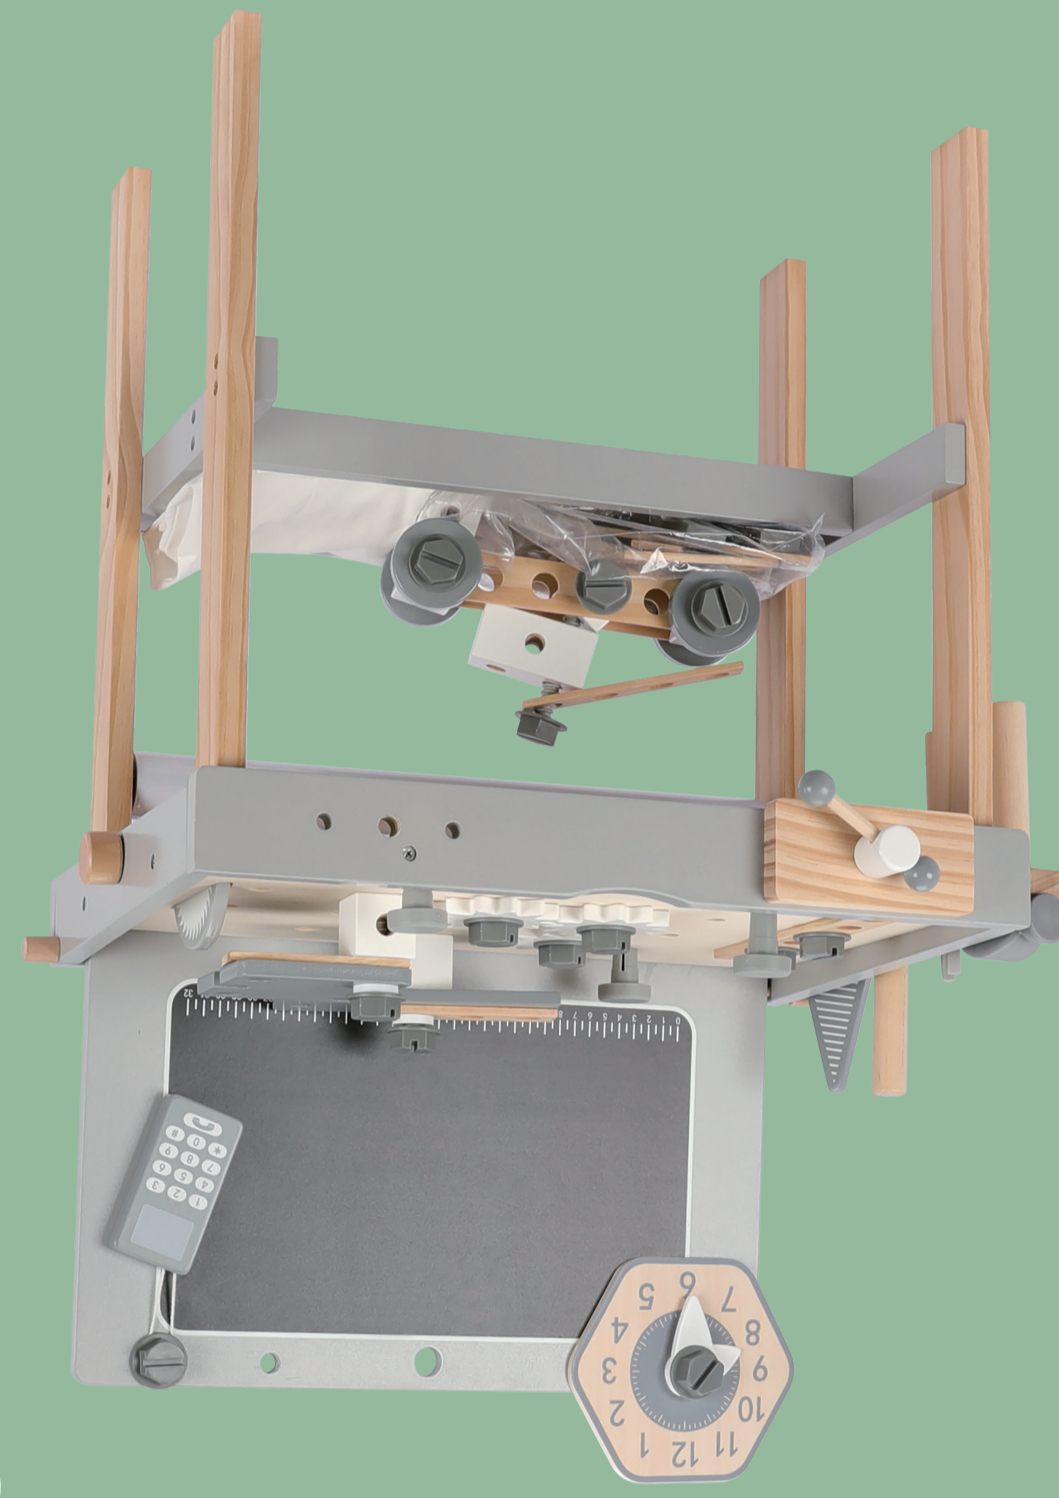

WORK BENCH

36m+

WORK BENCH

WITH 92 PIECES ACCESSORIES

WORK BENCH

VÆRKTØJS- BÆNK

MED 92 DELE TILBEHØR