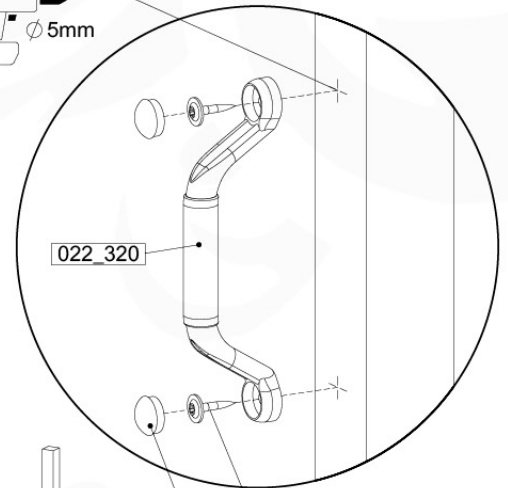

SlideFP 120 x Balustrade - P03.UR - 27-11-2020 - v1.0

11-1

80

80

11-2

min. 26 mm
max. 65 mm

11-3

11-4