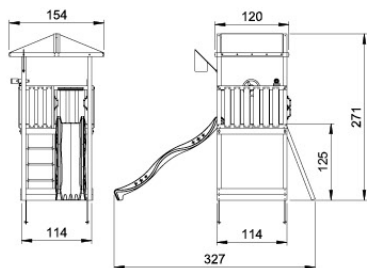

Part 2

Assembly

Instructions

Jungle Hut 2.1

801_127

HUT 2.1
701_127

Jungle Gym

BACKYARD PLAYGROUNDS

Timber

601_127 Jungle Hut 2.1

		L
A240	239cm - 240cm	4 x
-	-	-
C154	153cm - 154cm	2 x
C130	129cm - 130cm	2 x
C114	113cm - 114cm	12 x
C70	69cm - 70cm	2 x
C37	36cm - 37cm	4 x
D114	113cm - 114cm	12 x
D100	99cm - 100cm	13 - 14 x
D65	64cm - 65cm	18 x