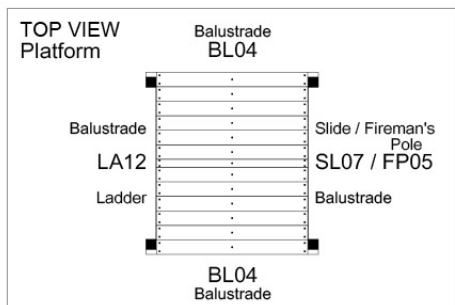

Part 2

Assembly

Instructions

Jungle Hut 2.1

801_127

HUT 2.1
701_127

Jungle Gym

BACKYARD PLAYGROUNDS

since 1988

EN. Warnings. Only for domestic use. Maximum number of users is 6. **DE.** Achtung. Nur für den Hausgebrauch. Maximale Benutzerzahl: 6. **FR.** Attention. Réserve à un usage familial. Le nombre maximal d'utilisateurs est de 6. **NL.** Waarschuwingen. Uitsluitend voor huishoudelijk gebruik. Het maximale aantal gebruikers is 6. **BG.** Внимание. За употреба само в домашни условия. Максималният брой потребители е 6. **CS.** Varování. Jen pro domácí použití. Maximální počet uživatelů je 6. **DA.** Advarsel. Kun til privat brug. Maksimum antal brugere er 6. **EL.** Προειδοποίησης. Μόνο για οικιακή χρήση. Μέγιστος αριθμός χρηστών 6. **ES.** Advertencias. Solo para uso doméstico. Número máximo de usuarios: 6. **ET.** Hoiatused. Ainult koduseks kasutamiseks. Maksimaalne kasutajate arv on 6. **FI.** Varoitukset. Ainoastaan kotikäyttöön. Käyttäjää yhteensä enintään 6. **HR.** Upozorenja. Samo za kućansku uporabu. Maksimalan broj korisnika je 6. **HU.** Figyelmeztetések. Csak otthoni használatra! A használók max. száma: 6. **IS.** Varnaðarorð. Eingöngu fyrir einkanoðkun í heimahúsum og á einkalóðum. Hámarksfjöldi notenda er 6. **IT.** Avvertenze. Solo per uso domestico. Massimo numero di utenti è 6. **LT.** Įspėjimai. Tik būtinai namuose naudoti. Maksimalus naudotojų skaičius 6. **LV.** Brīdinājumi. Izmantoj tikai mājās. Maksimālais lietotāju skaits ir 6. **NO.** Advarsler. Kun for privat bruk. Maksimalt antall brukere er 6. **PL.** Ostrzeżenia. Wyłącznie do użytku domowego. Maksymalna liczba użytkowników to 6. **PT.** Avisos. Apenas para uso doméstico. O número máximo de utilizadores é 6. **RO.** Avertismente. Numai pentru uz domestic. Numărul maxim de utilizatori este 6. **RU.** Предостережения. Только для домашнего использования. Максимальное количество пользователей - 6. **SK.** Upozornenia. Iba na domáce použitie. Maximálne množstvo osôb je 6. **SL.** Opozorila. Samo za domačo uporabo. Maksimalno število uporabnikov je 6. **SR.** Upozorenja. Samo za kućnu upotrebu. Maksimalan broj korisnika je 6. **SV.** Varningar. Endast för hemmabruk. Det maximala antalet användare är 6. **TR.** Uyarılar. Sadece ev kullanımı için. Maksimum kullanıcı sayısı 6.