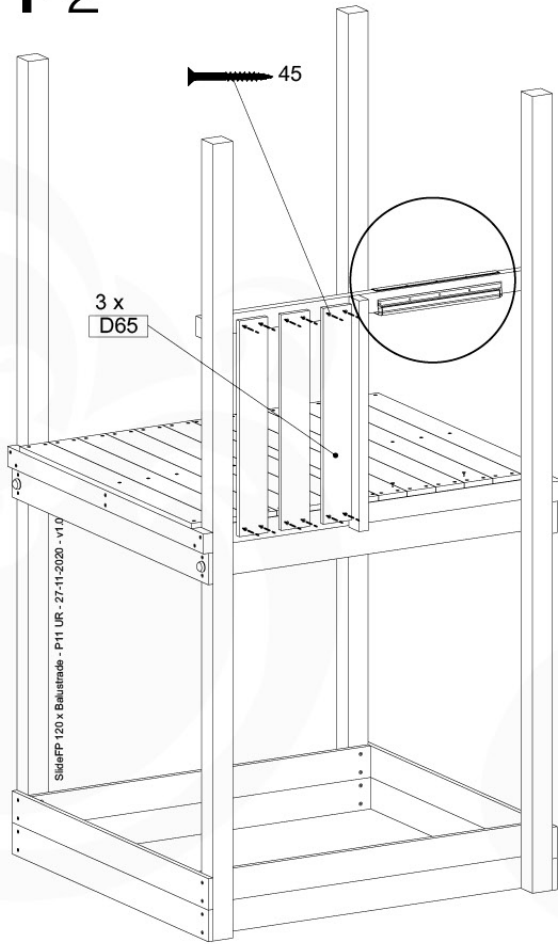

SlideFP 120 x Balustrade - P03.UR - 27-11-2020 - v1.0

11-1

80

80

11-2

min. 26 mm
max. 65 mm

11-3

11-4