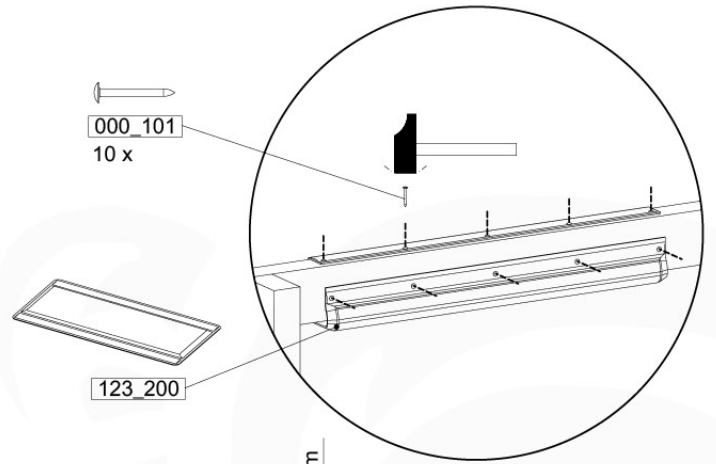

SlideFP 120 x Balustrade - P03.UR - 27-11-2020 - v1.0

11-1

80

80

11-2

min. 26 mm
max. 65 mm

11-3

11-4