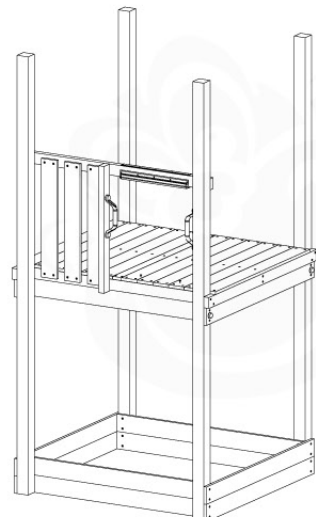

SlideFP 120 x Balustrade - P03.UR - 27-11-2020 - v1.0

11-1

80

80

11-2

min. 26 mm
max. 65 mm

11-3

11-4