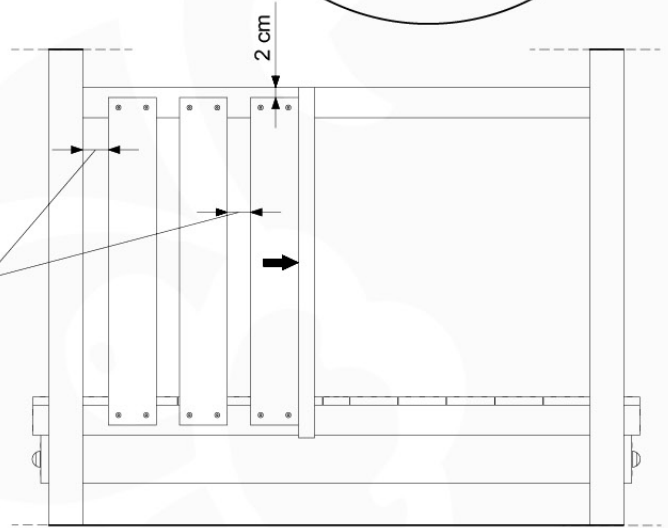

SlideFP 120 x Balustrade - P03.UR - 27-11-2020 - v1.0

11-1

80

80

11-2

min. 26 mm
max. 65 mm

11-3

11-4