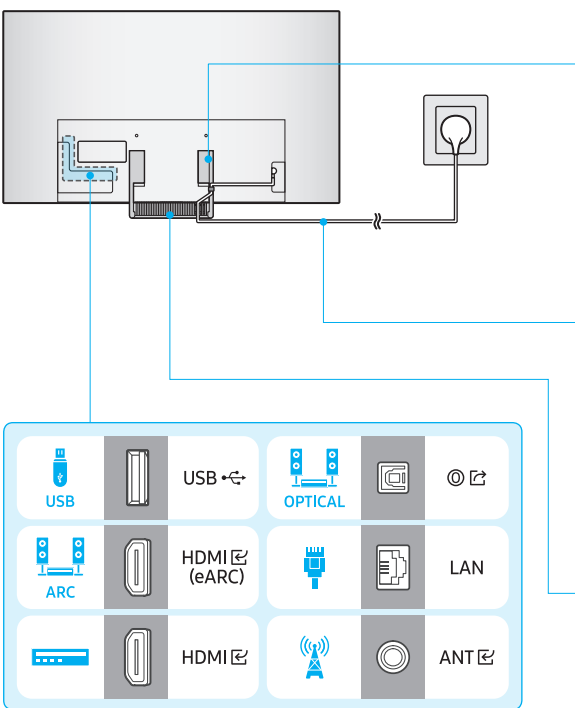

**SAMSUNG**

Unpacking and Installation Guide  
 Guide de déballage et d'installation  
 Guía de desembalaje e instalación  
 Manual de desempacotamento e instalação  
 Auspacken und Installationsanleitung  
 Guida al disimballaggio e all'installazione  
 Руководство по распаковке и установке  
 Қаптамадан шығару және орнату нұсқаулығы  
 Посібник з розпаковки та встановлення  
 Qadoqdan chiqarish va o'rnatish qo'llanmasi

**1**

**48"**

**55"**

**65"**

**2**

**3**

	A	B	C	D	E	F	G	H
48S9*D 48SD9*	42.1 inches (1069.3 mm) (106.93 cm)	24.4 inches (619.9 mm) (61.99 cm)	1.6 inches (39.6 mm) (3.96 cm)	27.0 inches (685.9 mm) (68.59 cm)	10.4 inches (265.2 mm) (26.52 cm)	47.5 inches (120 cm) (120 cm)	23.4 lbs (10.6 kg) (10,6 kr)	26.2 lbs (11.9 kg) (11,9 kr)
55S9*D 55SD9*	48.2 inches (1225.4 mm) (122.54 cm)	27.9 inches (708.6 mm) (70.86 cm)	1.6 inches (39.9 mm) (3.99 cm)	30.5 inches (773.6 mm) (77.36 cm)	10.4 inches (265.2 mm) (26.52 cm)	54.6 inches (138 cm) (138 cm)	32.2 lbs (14.6 kg) (14,6 kr)	35.1 lbs (15.9 kg) (15,9 kr)
65S9*D 65SD9*	56.9 inches (1444.3 mm) (144.43 cm)	32.7 inches (831.7 mm) (83.17 cm)	1.6 inches (39.9 mm) (3.99 cm)	35.3 inches (896.7 mm) (89.67 cm)	10.4 inches (265.2 mm) (26.52 cm)	64.5 inches (163 cm) (163 cm)	42.1 lbs (19.1 kg) (19,1 kr)	45.0 lbs (20.4 kg) (20,4 kr)

\*: 0-9, A-Z

	VESA A x B (mm) VESA A x B (mm)	C (mm) C (mm)	D x 4
48S9*D 48SD9*	300 x 200	28-30	M8
55S9*D 55SD9*			
65S9*D 65SD9*			

\*: 0-9, A-Z