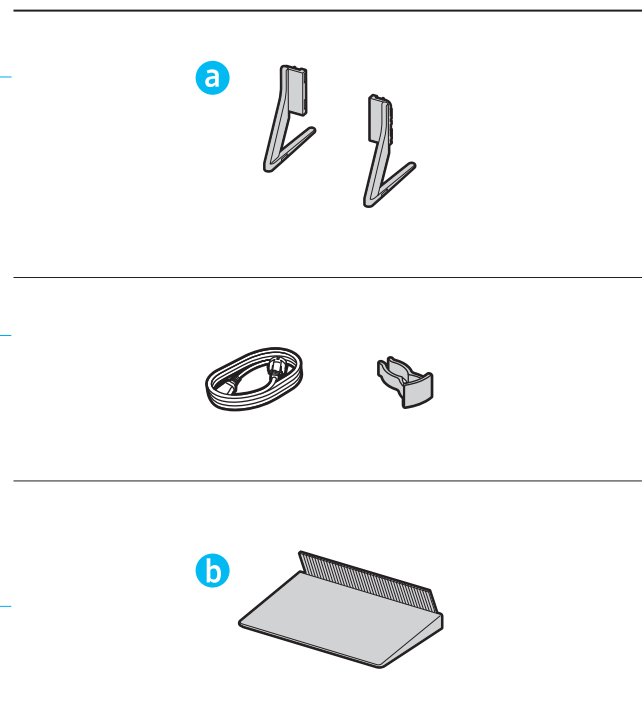

**SAMSUNG**

Unpacking and Installation Guide  
 Guide de déballage et d'installation  
 Guía de desembalaje e instalación  
 Manual de desempacotamento e instalação  
 Auspacken und Installationsanleitung  
 Guida al disimballaggio e all'installazione  
 Руководство по распаковке и установке  
 Қаптамадан шығару және орнату нұсқаулығы  
 Посібник з розпаковки та встановлення  
 Qadoqdan chiqarish va o'rnatish qo'llanmasi

**1**

**48"**

**55"**

**65"**

**2**

**3**

	A	B	C	D	E	F	G	H
48S9*D 48SD9*	42.1 inches (1069.3 mm) (106.93 cm)	24.4 inches (619.9 mm) (61.99 cm)	1.6 inches (39.6 mm) (3.96 cm)	27.0 inches (685.9 mm) (68.59 cm)	10.4 inches (265.2 mm) (26.52 cm)	47.5 inches (120 cm) (120 cm)	23.4 lbs (10.6 kg) (10,6 kr)	26.2 lbs (11.9 kg) (11,9 kr)
55S9*D 55SD9*	48.2 inches (1225.4 mm) (122.54 cm)	27.9 inches (708.6 mm) (70.86 cm)	1.6 inches (39.9 mm) (3.99 cm)	30.5 inches (773.6 mm) (77.36 cm)	10.4 inches (265.2 mm) (26.52 cm)	54.6 inches (138 cm) (138 cm)	32.2 lbs (14.6 kg) (14,6 kr)	35.1 lbs (15.9 kg) (15,9 kr)
65S9*D 65SD9*	56.9 inches (1444.3 mm) (144.43 cm)	32.7 inches (831.7 mm) (83.17 cm)	1.6 inches (39.9 mm) (3.99 cm)	35.3 inches (896.7 mm) (89.67 cm)	10.4 inches (265.2 mm) (26.52 cm)	64.5 inches (163 cm) (163 cm)	42.1 lbs (19.1 kg) (19,1 kr)	45.0 lbs (20.4 kg) (20,4 kr)

\*: 0-9, A-Z

	VESA A x B (mm) VESA A x B (mm)	C (mm) C (mm)	D x 4
48S9*D 48SD9*	300 x 200	28-30	M8
55S9*D 55SD9*			
65S9*D 65SD9*			

\*: 0-9, A-Z