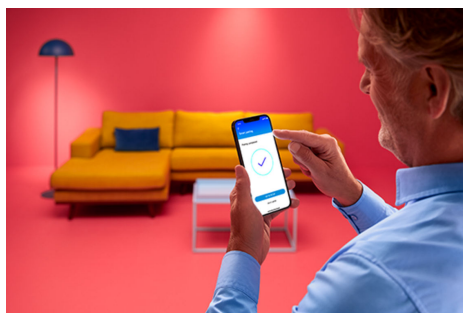

WIZ

Wi-Fi BLE 60W A60 E27 927-65 TW 1PF/6

Ikke alle øjeblikke er skabt lige, og det er alle intelligente pærer heller ikke. Dette WiZ lys har måske godt nok en grundlæggende A60 form, men det giver dig noget helt særligt: justerbart hvidt LED lys til alle dine behov og humør. Planlæg køligt lys, når du har brug for at fokusere, eller hyggeligt lys, når du vil slappe af – hvad end der virker for dig, så du kan leve dit bedste og mest behagelige liv derhjemme. Alt Wi-Fi kan styres ved hjælp af WiZ appen, WiZ fjernbetjeningen eller din stemme.

PRODUKTHØJDEPUNKT ER

- Tunable white intelligent pære
- Op til 806 lumen
- Nem plug and play-opsætning
- Styr lyset med app eller stemme

Smarte belysningsfunktioner, der er nemme at sætte op

Nyd fordelene ved intelligente funktioner øjeblikkeligt, bare ved at forbinde dine WIZ lyskilder til dit Wi-Fi-netværk. Styr lyset nemt, når du er væk fra hjemmet og planlæg, at lyset tændes og slukkes automatisk. Det er ikke nødvendigt at installere ekstra hardware såsom hub eller gateway!

Eksklusive SpaceSense™ lyskilder, der tændes med bevægelse

WiZs SpaceSense teknologi forvandler dine lyskilder til bevægelsessensorer. Med minimum to WiZ lyskilder i ét rum kan du aktivere SpaceSense-funktionen i WiZ appen og få lyset til at tænde og slukke automatisk med bevægelsesdetektering. It's simple. It's SpaceSense. It's WIZ.