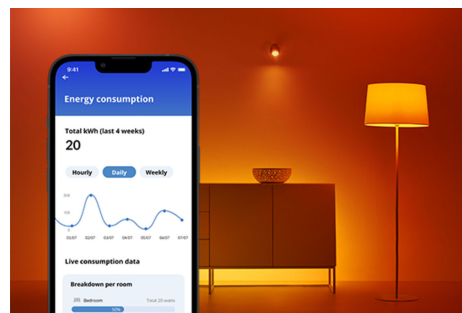

WIZ

Wi-Fi BLE 60W A60 E27 927-65 TW 1PF/6

Ikke alle øjeblikke er skabt lige, og det er alle intelligente pærer heller ikke. Dette WiZ lys har måske godt nok en grundlæggende A60 form, men det giver dig noget helt særligt: justerbart hvidt LED lys til alle dine behov og humør. Planlæg køligt lys, når du har brug for at fokusere, eller hyggeligt lys, når du vil slappe af – hvad end der virker for dig, så du kan leve dit bedste og mest behagelige liv derhjemme. Alt Wi-Fi kan styres ved hjælp af WiZ appen, WiZ fjernbetjeningen eller din stemme.

PRODUKTHØJDEPUNKT ER

- Tunable white intelligent pære
- Op til 806 lumen
- Nem plug and play-opsætning
- Styr lyset med app eller stemme

Smarte belysningsfunktioner, der er nemme at sætte op

Nyd fordelene ved intelligente funktioner øjeblikkeligt, bare ved at forbinde dine WIZ lyskilder til dit Wi-Fi-netværk. Styr lyset nemt, når du er væk fra hjemmet og planlæg, at lyset tændes og slukkes automatisk. Det er ikke nødvendigt at installere ekstra hardware såsom hub eller gateway!

Eksklusive SpaceSense™ lyskilder, der tændes med bevægelse

WiZs SpaceSense teknologi forvandler dine lyskilder til bevægelsessensorer. Med minimum to WiZ lyskilder i ét rum kan du aktivere SpaceSense-funktionen i WiZ appen og få lyset til at tænde og slukke automatisk med bevægelsesdetektering. It's simple. It's SpaceSense. It's WIZ.

Overvåg dit energiforbrug

Få overblik over energiforbruget af dine lyskilder med WiZ appen. Få nem adgang til en ugentlig eller daglig rapport for at hjælpe dig med at holde styr på dit energiforbrug i hjemmet.