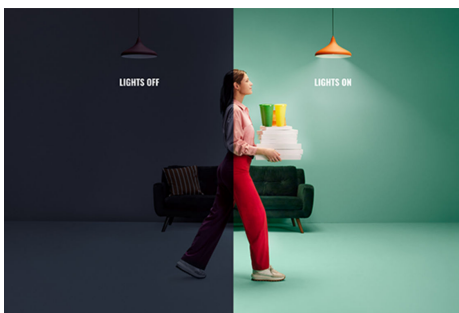

WIZ

Wi-Fi BLE 60W A60 E27 927-65 TW 1PF/6

Ikke alle øjeblikke er skabt lige, og det er alle intelligente pærer heller ikke. Dette WiZ lys har måske godt nok en grundlæggende A60 form, men det giver dig noget helt særligt: justerbart hvidt LED lys til alle dine behov og humør. Planlæg køligt lys, når du har brug for at fokusere, eller hyggeligt lys, når du vil slappe af – hvad end der virker for dig, så du kan leve dit bedste og mest behagelige liv derhjemme. Alt Wi-Fi kan styres ved hjælp af WiZ appen, WiZ fjernbetjeningen eller din stemme.

PRODUKTHØJDEPUNKT ER

- Tunable white intelligent pære
- Op til 806 lumen
- Nem plug and play-opsætning
- Styr lyset med app eller stemme

Smarte belysningsfunktioner, der er nemme at sætte op

Nyd fordelene ved intelligente funktioner øjeblikkeligt, bare ved at forbinde dine WIZ lyskilder til dit Wi-Fi-netværk. Styr lyset nemt, når du er væk fra hjemmet og planlæg, at lyset tændes og slukkes automatisk. Det er ikke nødvendigt at installere ekstra hardware såsom hub eller gateway!