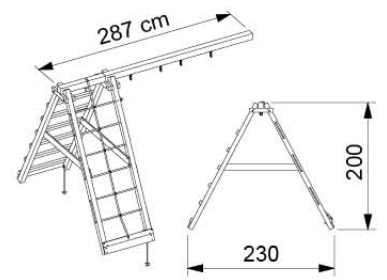

2-Climb Module 200

857_106