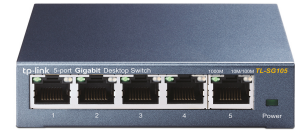

## TP-Link TL-SG105 Ikke administreret Gigabit Ethernet (10/100/1000) Sort

Mærke : TP-Link

Produktkode: TL-SG105 V4

Produkt navn : TL-SG105

TP-Link TL-SG105. Switch-type: Ikke administreret. Basis omskiftning RJ-45 Ethernet porttype: Gigabit Ethernet (10/100/1000), Basis omskiftning RJ-45 Ethernet porte, antal: 5. Fuld duplex. MAC adresselabel: 2000 entries, Switch kapacitet: 10 Gbit/sek.. Netværksstandarder: IEEE 802.1p, IEEE 802.3ab, IEEE 802.3i, IEEE 802.3u, IEEE 802.3x. Strømsstik: DC-in-stik