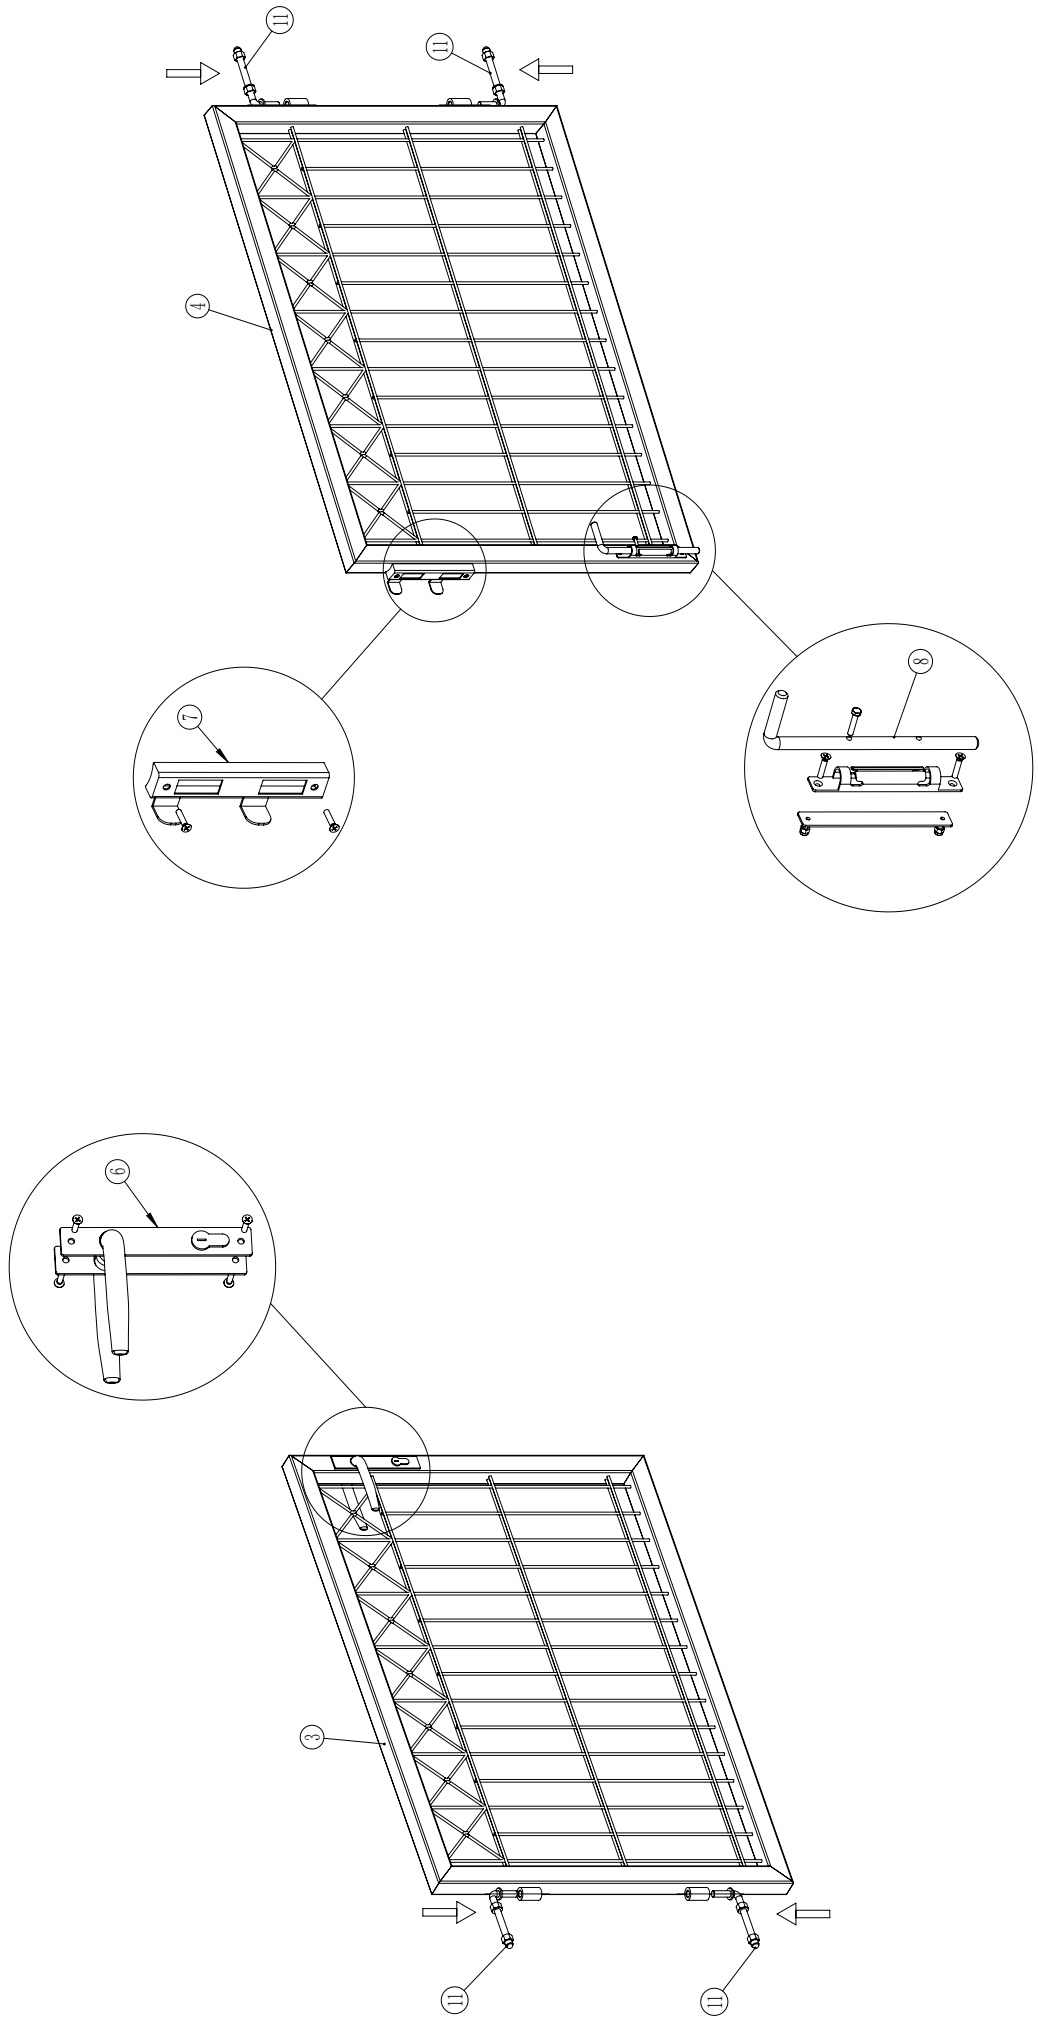

Double gate panel fence X
Dobbelt låge panelhegn X
Dubbel grind panelstængsel X
Kaksoisportti elementtiaita X

Manual | Brugsanvisning | Instruktionsbok | Ohjeet

Art. no. 111-413
EAN 5705858719481

Imported by / Importeret af
NSH NORDIC A/S
Virkefeltet 4
8740 Braedstrup
Denmark

Made in PRC

STEP1

STEP2

STEP3

STEP4

STEP5