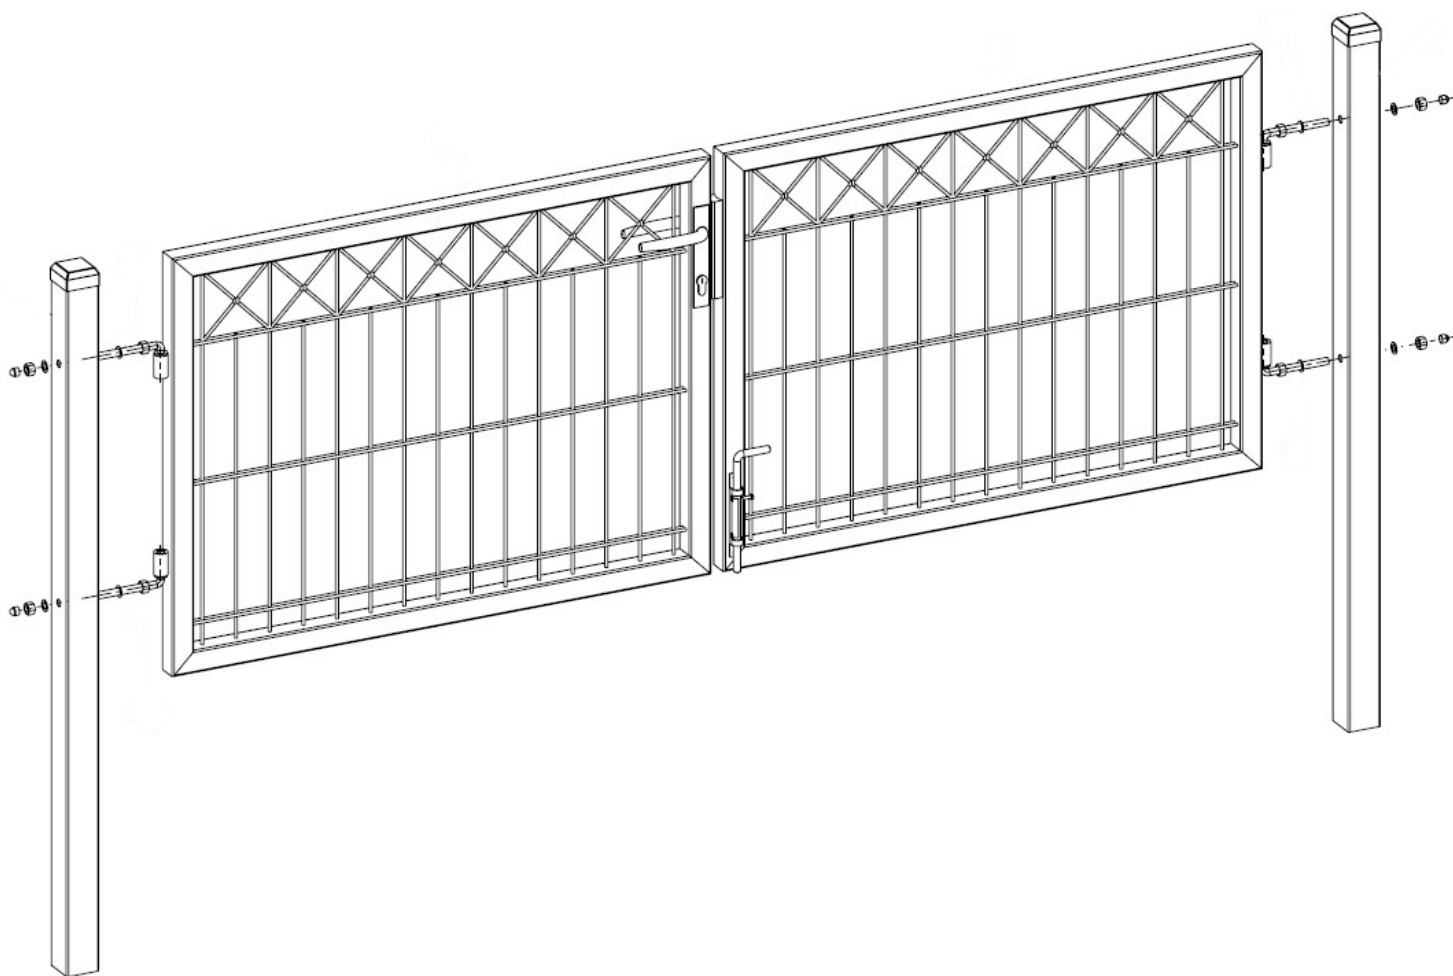

Double gate panel fence X
Dobbelt låge panelhegn X
Dubbel grind panelstængsel X
Kaksoisportti elementtiaita X

Manual | Brugsanvisning | Instruktionsbok | Ohjeet

Art. no. 111-413
EAN 5705858719481

Imported by / Importeret af
NSH NORDIC A/S
Virkefeltet 4
8740 Braedstrup
Denmark

Made in PRC

STEP1

STEP2

STEP3

STEP4

STEP5