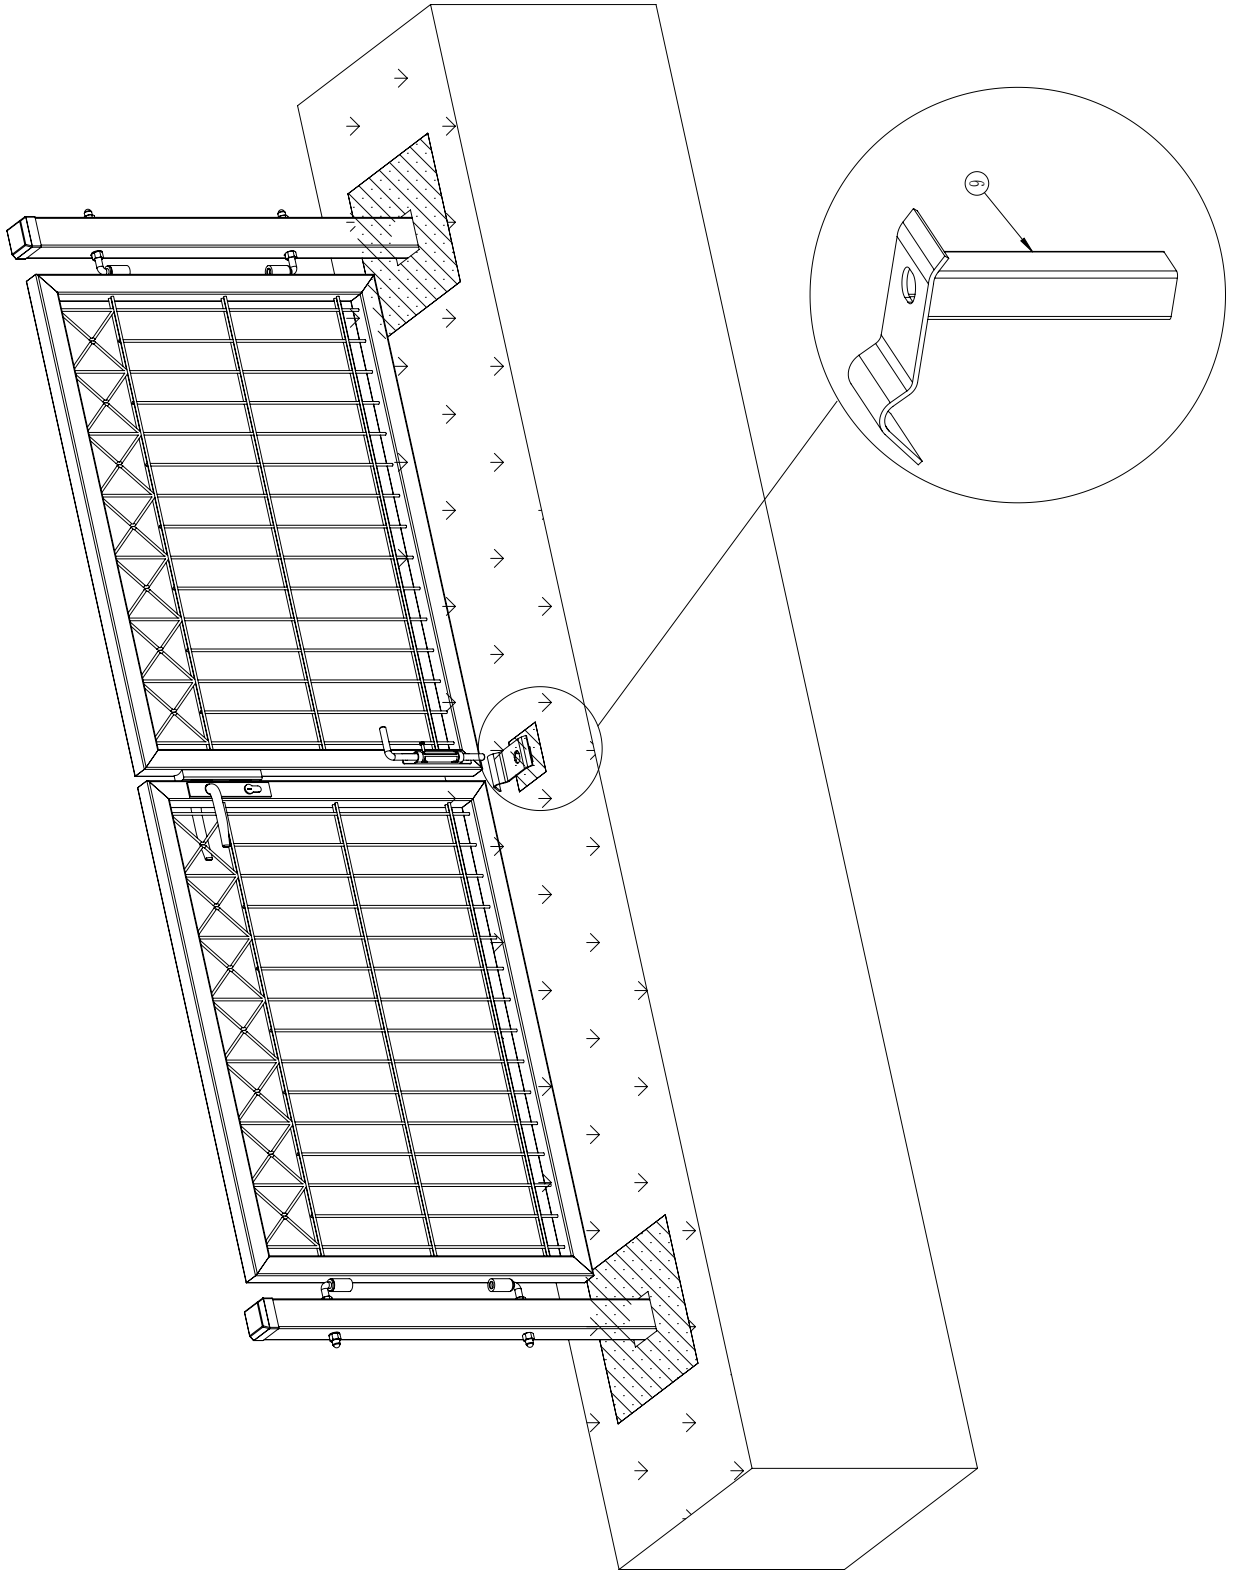

Double gate panel fence X
Dobbelt låge panelhegn X
Dubbel grind panelstængsel X
Kaksoisportti elementtiaita X

Manual | Brugsanvisning | Instruktionsbok | Ohjeet

Art. no. 111-413
EAN 5705858719481

Imported by / Importeret af
NSH NORDIC A/S
Virkefeltet 4
8740 Braedstrup
Denmark

Made in PRC

STEP1

STEP2

STEP3

STEP4

STEP5