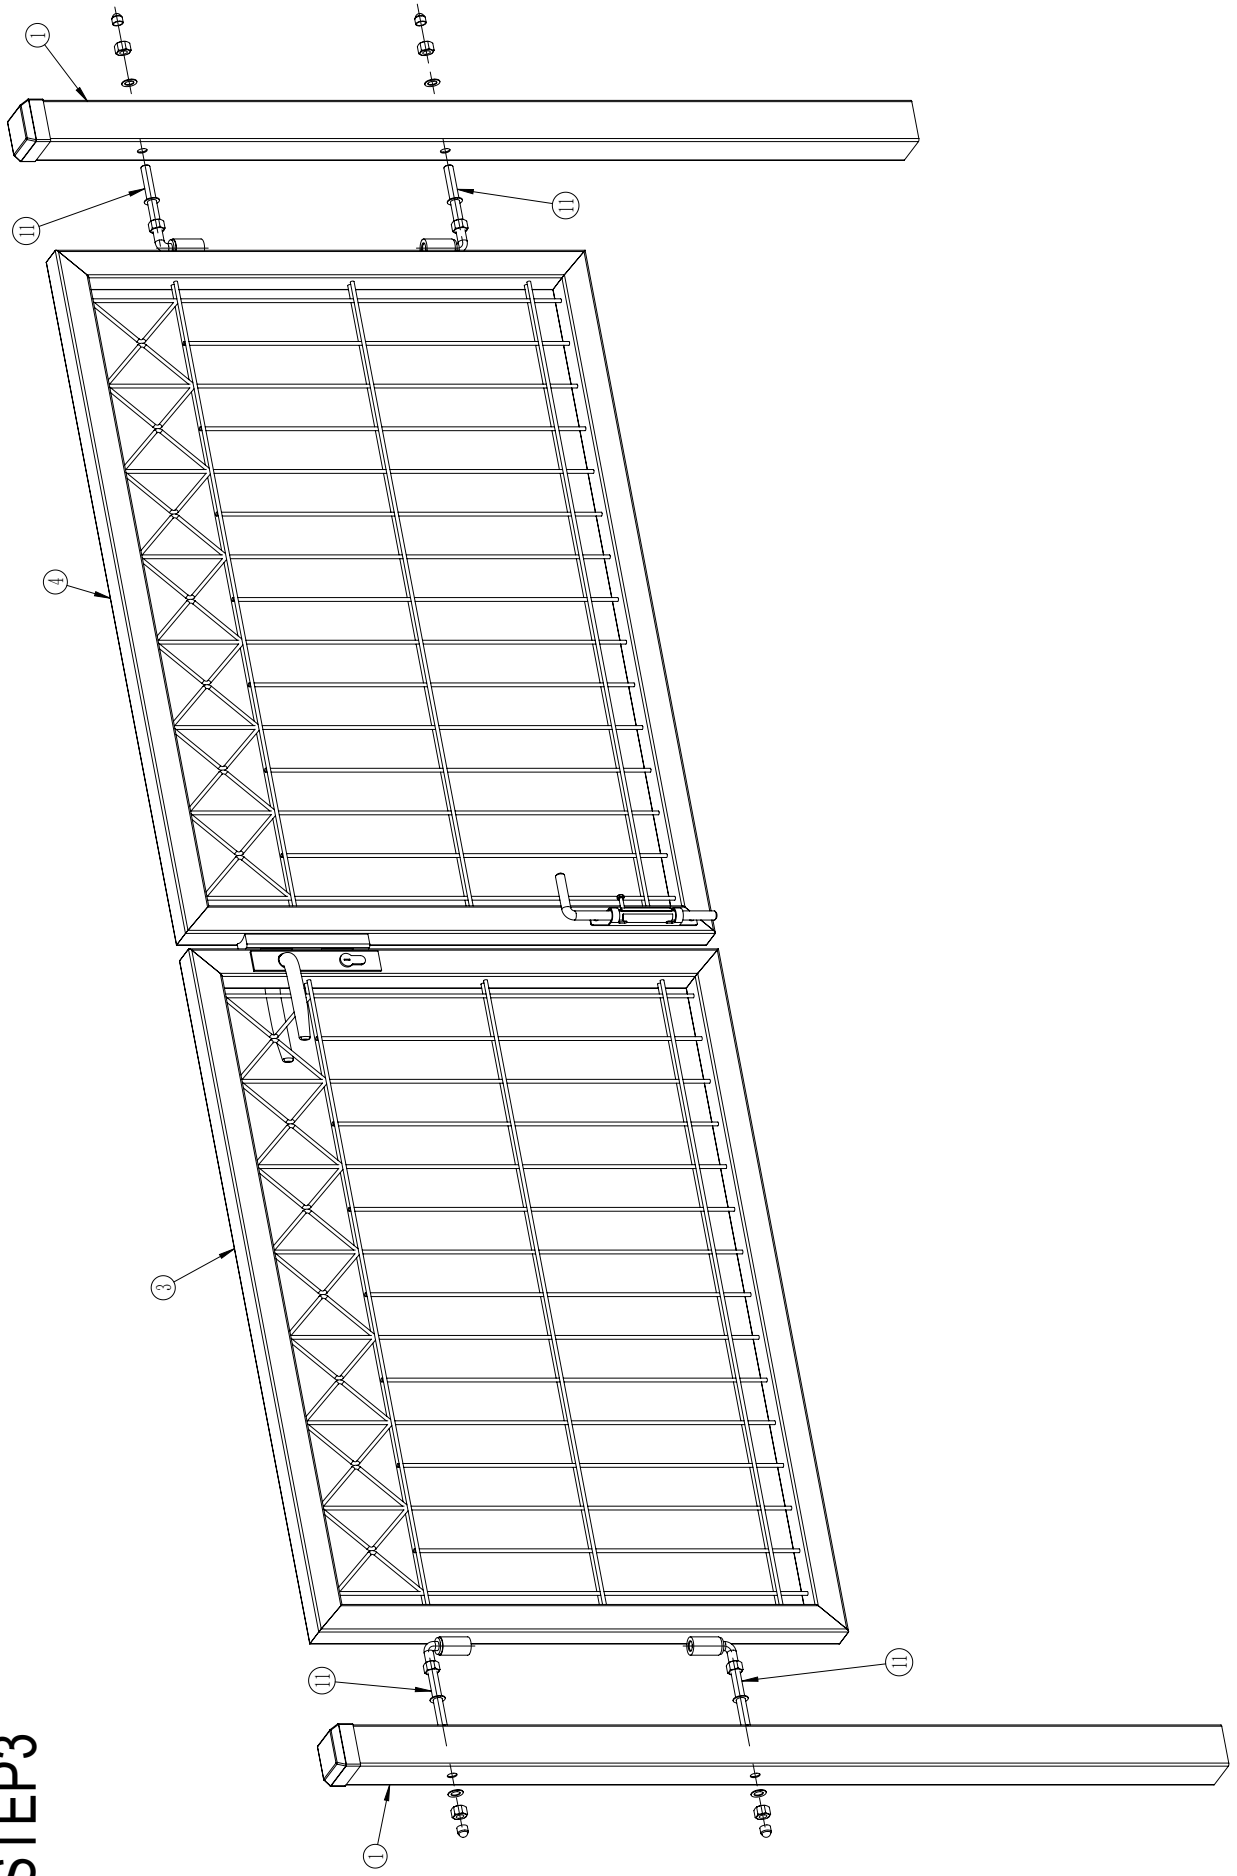

Double gate panel fence X
Dobbelt låge panelhegn X
Dubbel grind panelstængsel X
Kaksoisportti elementtiaita X

Manual | Brugsanvisning | Instruktionsbok | Ohjeet

Art. no. 111-413
EAN 5705858719481

Imported by / Importeret af
NSH NORDIC A/S
Virkefeltet 4
8740 Braedstrup
Denmark

Made in PRC

STEP1

STEP2

STEP3

STEP4

STEP5