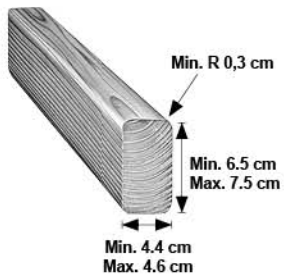

Timber Pack, Cutting & Drilling

P Series

part 2a Timber Pack

300 (300 cm)

1	2	3	4	5	6	7	8
-	4x	4x	8x	4x	8x	8x	12x

230 (230 cm)

5x	1x	4x	3x	7x	6x	9x	8x
----	----	----	----	----	----	----	----

150 (150 cm)

10x	13x	19x	28x	25x	34x	40x	49x
-----	-----	-----	-----	-----	-----	-----	-----

146 (143 - 146 cm)

-	3x	3x	6x	3x	6x	6x	9x
---	----	----	----	----	----	----	----

131 (131 cm)

-	4x	4x	8x	4x	8x	8x	12x
---	----	----	----	----	----	----	-----

129 (121 - 129 cm)

4x	4x	8x	12x	12x	16x	20x	24x
----	----	----	-----	-----	-----	-----	-----

120 (120 cm)

-	4x	4x	8x	4x	8x	8x	12x
---	----	----	----	----	----	----	-----

100 (100 cm)

-	1x	1x	2x	1x	2x	2x	3x
---	----	----	----	----	----	----	----

46 (45,5 cm)

2x	2x	2x	2x	2x	2x	2x	2x
----	----	----	----	----	----	----	----

159 (159 cm)

-	4x	4x	8x	4x	8x	8x	12x
---	----	----	----	----	----	----	-----

150 (150 cm)

21x	21x	39x	57x	57x	75x	93x	111x
-----	-----	-----	-----	-----	-----	-----	------