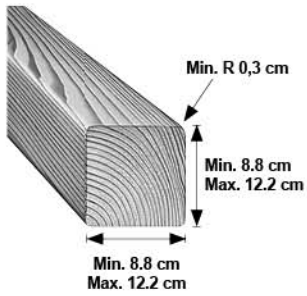

Timber Pack, Cutting & Drilling

P Series

part 2a Timber Pack

300 (300 cm)

1	2	3	4	5	6	7	8
-	4x	4x	8x	4x	8x	8x	12x

230 (230 cm)

5x	1x	4x	3x	7x	6x	9x	8x
----	----	----	----	----	----	----	----

150 (150 cm)

10x	13x	19x	28x	25x	34x	40x	49x
-----	-----	-----	-----	-----	-----	-----	-----

146 (143 - 146 cm)

-	3x	3x	6x	3x	6x	6x	9x
---	----	----	----	----	----	----	----

131 (131 cm)

-	4x	4x	8x	4x	8x	8x	12x
---	----	----	----	----	----	----	-----

129 (121 - 129 cm)

4x	4x	8x	12x	12x	16x	20x	24x
----	----	----	-----	-----	-----	-----	-----

120 (120 cm)

-	4x	4x	8x	4x	8x	8x	12x
---	----	----	----	----	----	----	-----

100 (100 cm)

-	1x	1x	2x	1x	2x	2x	3x
---	----	----	----	----	----	----	----

46 (45,5 cm)

2x	2x	2x	2x	2x	2x	2x	2x
----	----	----	----	----	----	----	----

159 (159 cm)

-	4x	4x	8x	4x	8x	8x	12x
---	----	----	----	----	----	----	-----

150 (150 cm)

21x	21x	39x	57x	57x	75x	93x	111x
-----	-----	-----	-----	-----	-----	-----	------