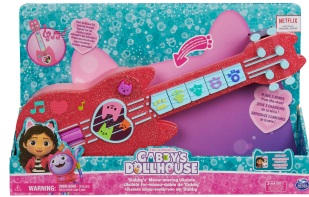

Gabby's Dollhouse GDH RLP GbbsMeowMazing Ukulele INTL GML

Mærke : Spin Master

Produktserie: Gabby's
Dollhouse

Produktkode: 6068284

Produktnavn : GDH RLP
GbbsMeowMazing Ukulele INTL
GML

Gabby's Dollhouse GDH RLP GbbsMeowMazing Ukulele INTL GML. Produkttype: Legetøjs
musikinstrument, Musikalsk instrumenttype: Ukulele, Anbefalet alder (min.): 3 År. Batteritype: AAA.
Produktfarve: Lyserød

Funktioner

Produkttype *	Legetøjs musikinstrument
Musikalsk instrumenttype	Ukulele
Anbefalet alder (min.) *	3 År
Foreslået køn *	Dreng/Pige
Produktfarve *	Lyserød

Sikkerhedsadvarsel

EU TSD advarsel Ikke til børn under 36 måneder