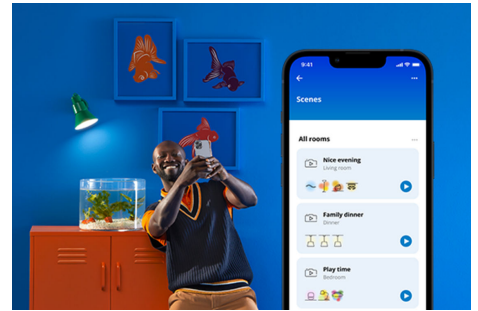

## Wi-Fi BLE 60W A60 E27 822-65 RGB 1PF/6

WiZ LED A60 farve pæren giver dig intelligent belysning i din hverdag. Indsæt pæren i en hvilken som helst lampe, og skab en personlig atmosfære med 16 millioner farver og varmt til køligt hvidt lys. Du kan også lave en belysningsplan, der tænder og slukker lyset, der passer til dine daglige eller ugentlige rutiner, og fjernstyre lamperne via din smartphone eller med din stemme, selv når du er væk fra hjemmet. WiZ lyskilder opretter forbindelse til din eksisterende Wi-Fi-forbindelse uden behov for ekstra udstyr.

## PRODUKTHØJDEPUNKT ER

- Fuldfarvet intelligent pære
- Op til 806 lumen
- Nem plug and play-opsætning
- Styr lyset med app eller stemme

## Smarte belysningsfunktioner, der er nemme at sætte op

Nyd fordelene ved intelligente funktioner øjeblikkeligt, bare ved at forbinde dine WIZ lyskilder til dit Wi-Fi-netværk. Styr lyset nemt, når du er væk fra hjemmet og planlæg, at lyset tændes og slukkes automatisk. Det er ikke nødvendigt at installere ekstra hardware såsom hub eller gateway!

## Skab din perfekte lysscene

Bland forskellige farver og hvidt lys, og skab den perfekte atmosfære i øjeblikket. Gem indstillingen, og aktivér den når som helst via appen, WiZmote eller med stemmestyring.