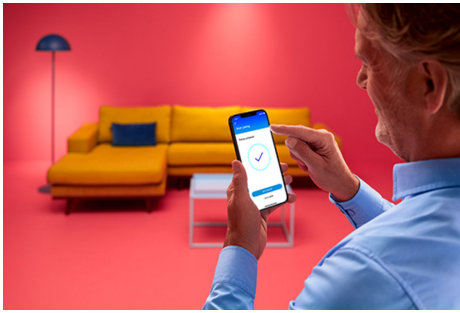

Spot 50 W PAR16 GU10

Sæt fokus på din komfort og dit velvære! Disse smarte spots har den standard GU10-form, som du kender og elsker, og giver et ekstra strejf af elegance med linser i rigtigt glas. Og de tilbyder dig noget, der er alt andet end standard: justerbart hvidt lys, der passer, uanset hvilke behov du har, og det humør, du er i. Indstil et køligt hvidt lys, når du har brug for at være produktiv, eller et hyggeligt varmt hvidt lys, når du gerne vil læne dig tilbage og slappe af – hvad end der får dig til at få det mest behagelige liv derhjemme. Oven i alt dette får du også muligheden for at styre lyset med stemmestyring, WiZ fjernbetjening eller WiZ appen, uanset om du er derhjemme eller på farten. WiZ GU10 spots opretter forbindelse ved hjælp af dit eksisterende Wi-Fi, og nej, der kræves ingen yderligere hardware, netværk eller opsætning.

PRODUKTHØJDEPUNKT ER

- Intelligent justerbar hvid pære
- Op til 345 lumen
- Nem plug and play opsætning
- Styr via app eller stemme

Smarte belysningsfunktioner, der er nemme at sætte op

Nyd fordelene ved intelligente funktioner øjeblikkeligt, bare ved at forbinde dine WIZ lyskilder til dit Wi-Fi-netværk. Styr lyset nemt, når du er væk fra hjemmet og planlæg, at lyset tændes og slukkes automatisk. Det er ikke nødvendigt at installere ekstra hardware såsom hub eller gateway!

Lys, der passer i ethvert standardlampe

Kompakt form, der passer perfekt ind i enhver spotlampe og indbygningsspot.

Betjen nemt dit lys - uanset hvor du er

Ingen grund til at bekymre dig, hvis lyset er tændt, mens ingen er hjemme. Du skal bare slukke for det, uanset hvor du er, med din smartphone.

Skab en jævn lysfordeling for hele rummet

Nyd en behagelig lysbalance i et rum med denne loftslampe. Dens design er specielt lavet til at fordele lyset ensartet og give et blødt, skarpt lys i hele rummet.