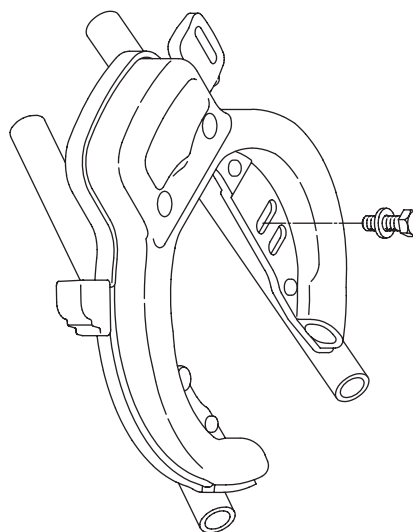

# CSI

Cycling Supply International

Varenr.: 65782000030

Stregkode: 5715072012770

Ringlås, smal version med nøgle. Denne lås beskytter ved korrekt montering og brug mod tyveri.

Låsen opfylder forsikringskrav til cykellåse.

### Montering:

Låsen monteres med de medfølgende skruer i gevindhullerne på bagstellet ved baghjulet, ved hjælp af en 5 mm unbrako nøgle.

**VAREFAKTA**  
KONTROLLERET  
DVN 5029:3  
VK 30687