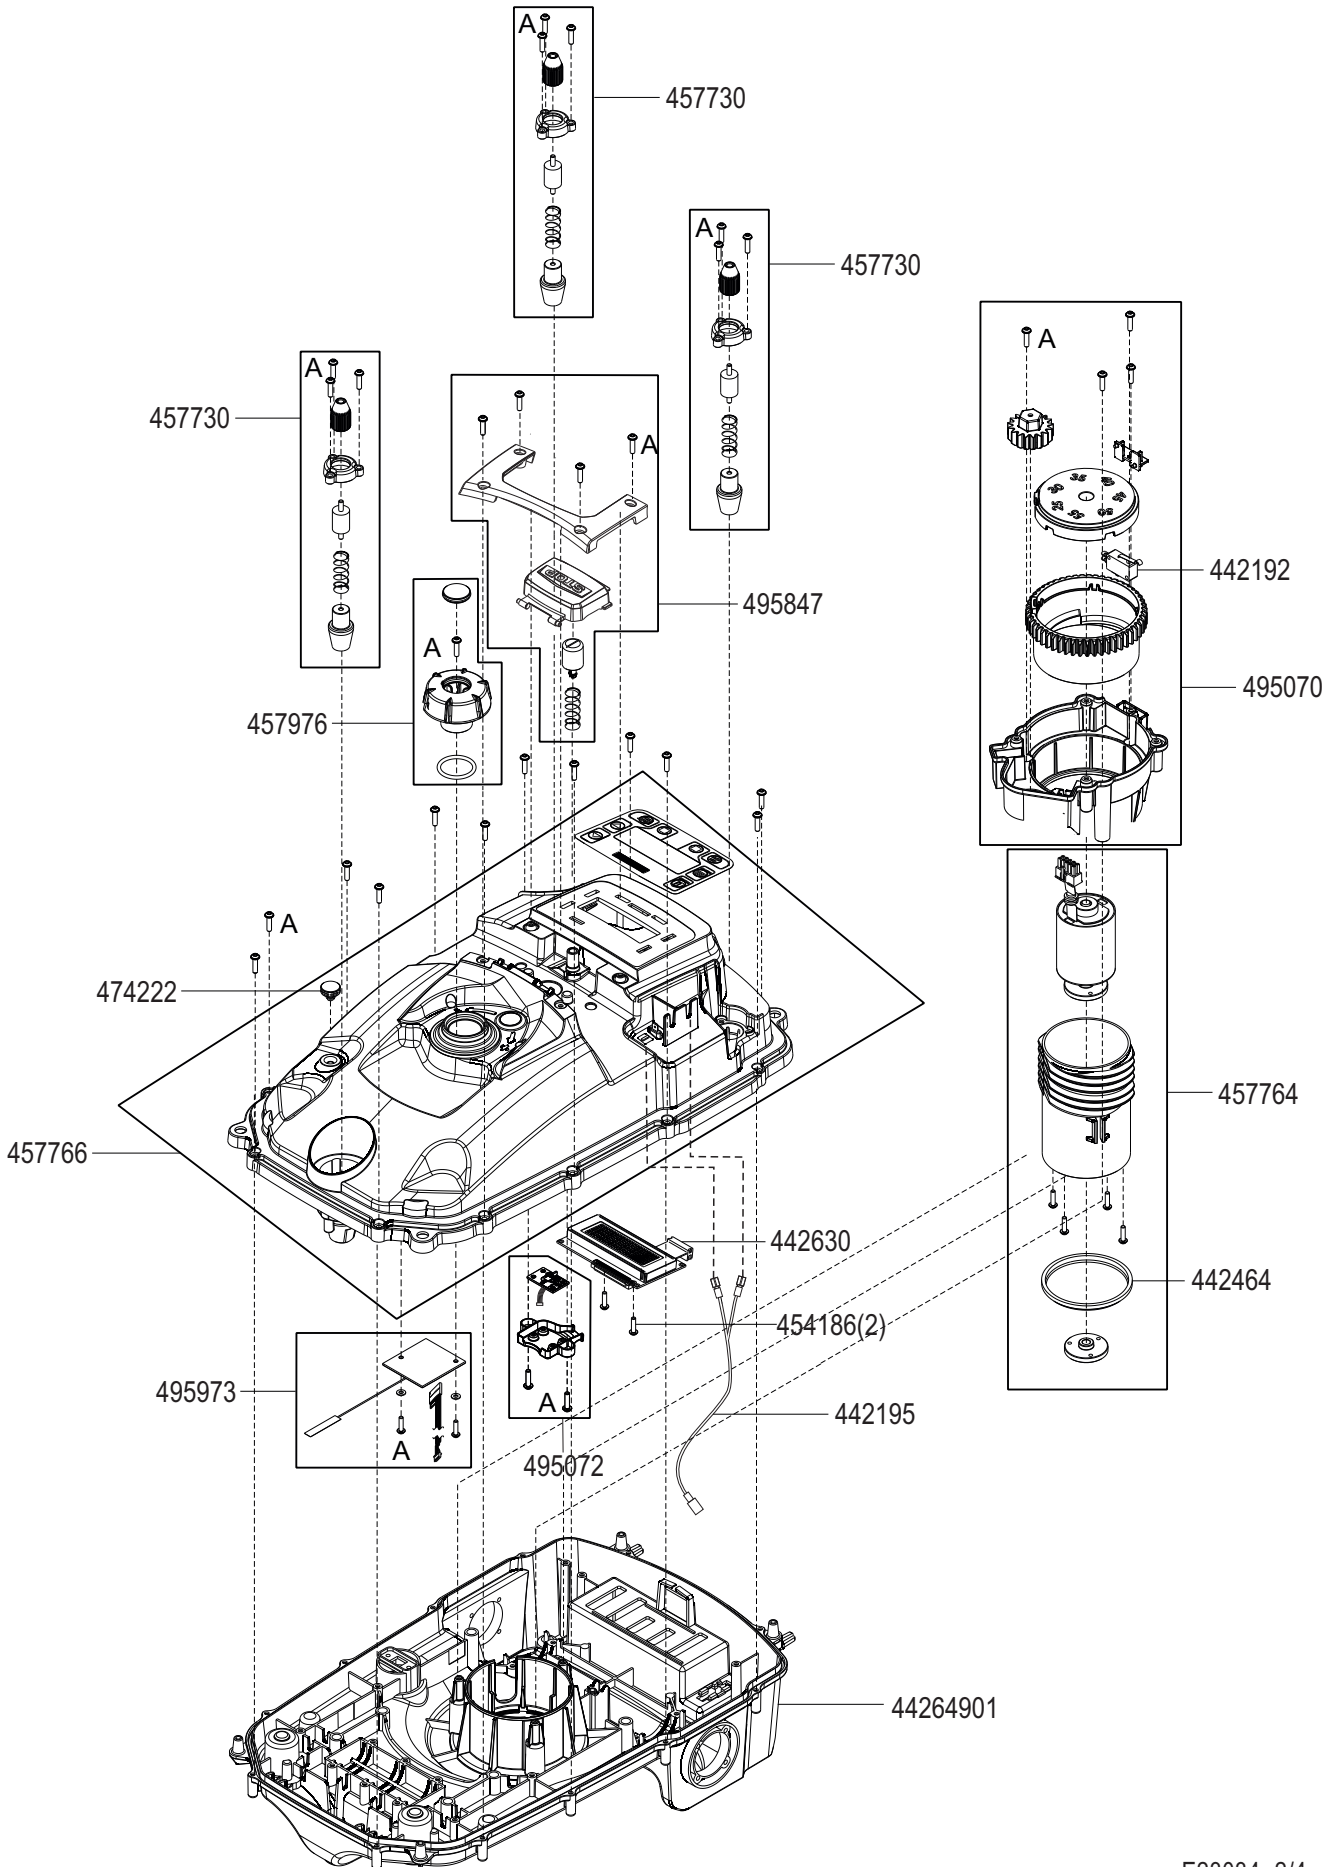

Robolino 1300 W

Art. Nr. 123034

E23034 1/4

A - 495104 Set 4x16 50 pcs.
B - 495124 Set mixed

a	b	c	d	e	f
04/2024					

Robolino 1300 W

Art. Nr. 123034

E23034 2/4

A - 495104 Set 4x16 50 pcs.
B - 495124 Set mixed

a	b	c	d	e	f
04/2024					

Robolino 1300 W

Art. Nr. 123034

E23034 3/4

A - 495104 Set 4x16 50 pcs.
B - 495124 Set mixed

a	b	c	d	e	f
04/2024					

Robolino 1300 W

Art. Nr. 123034

AL-KO

Kpl. Ladestation 127516

A - 495104 Set 4x16 50 pcs.
B - 495124 Set mixed

* = ggf. nicht als einzelnes Ersatzteil verfügbar/
may not be available as a single spares item

E23034 4/4

a	b	c	d	e	f
04/2024					