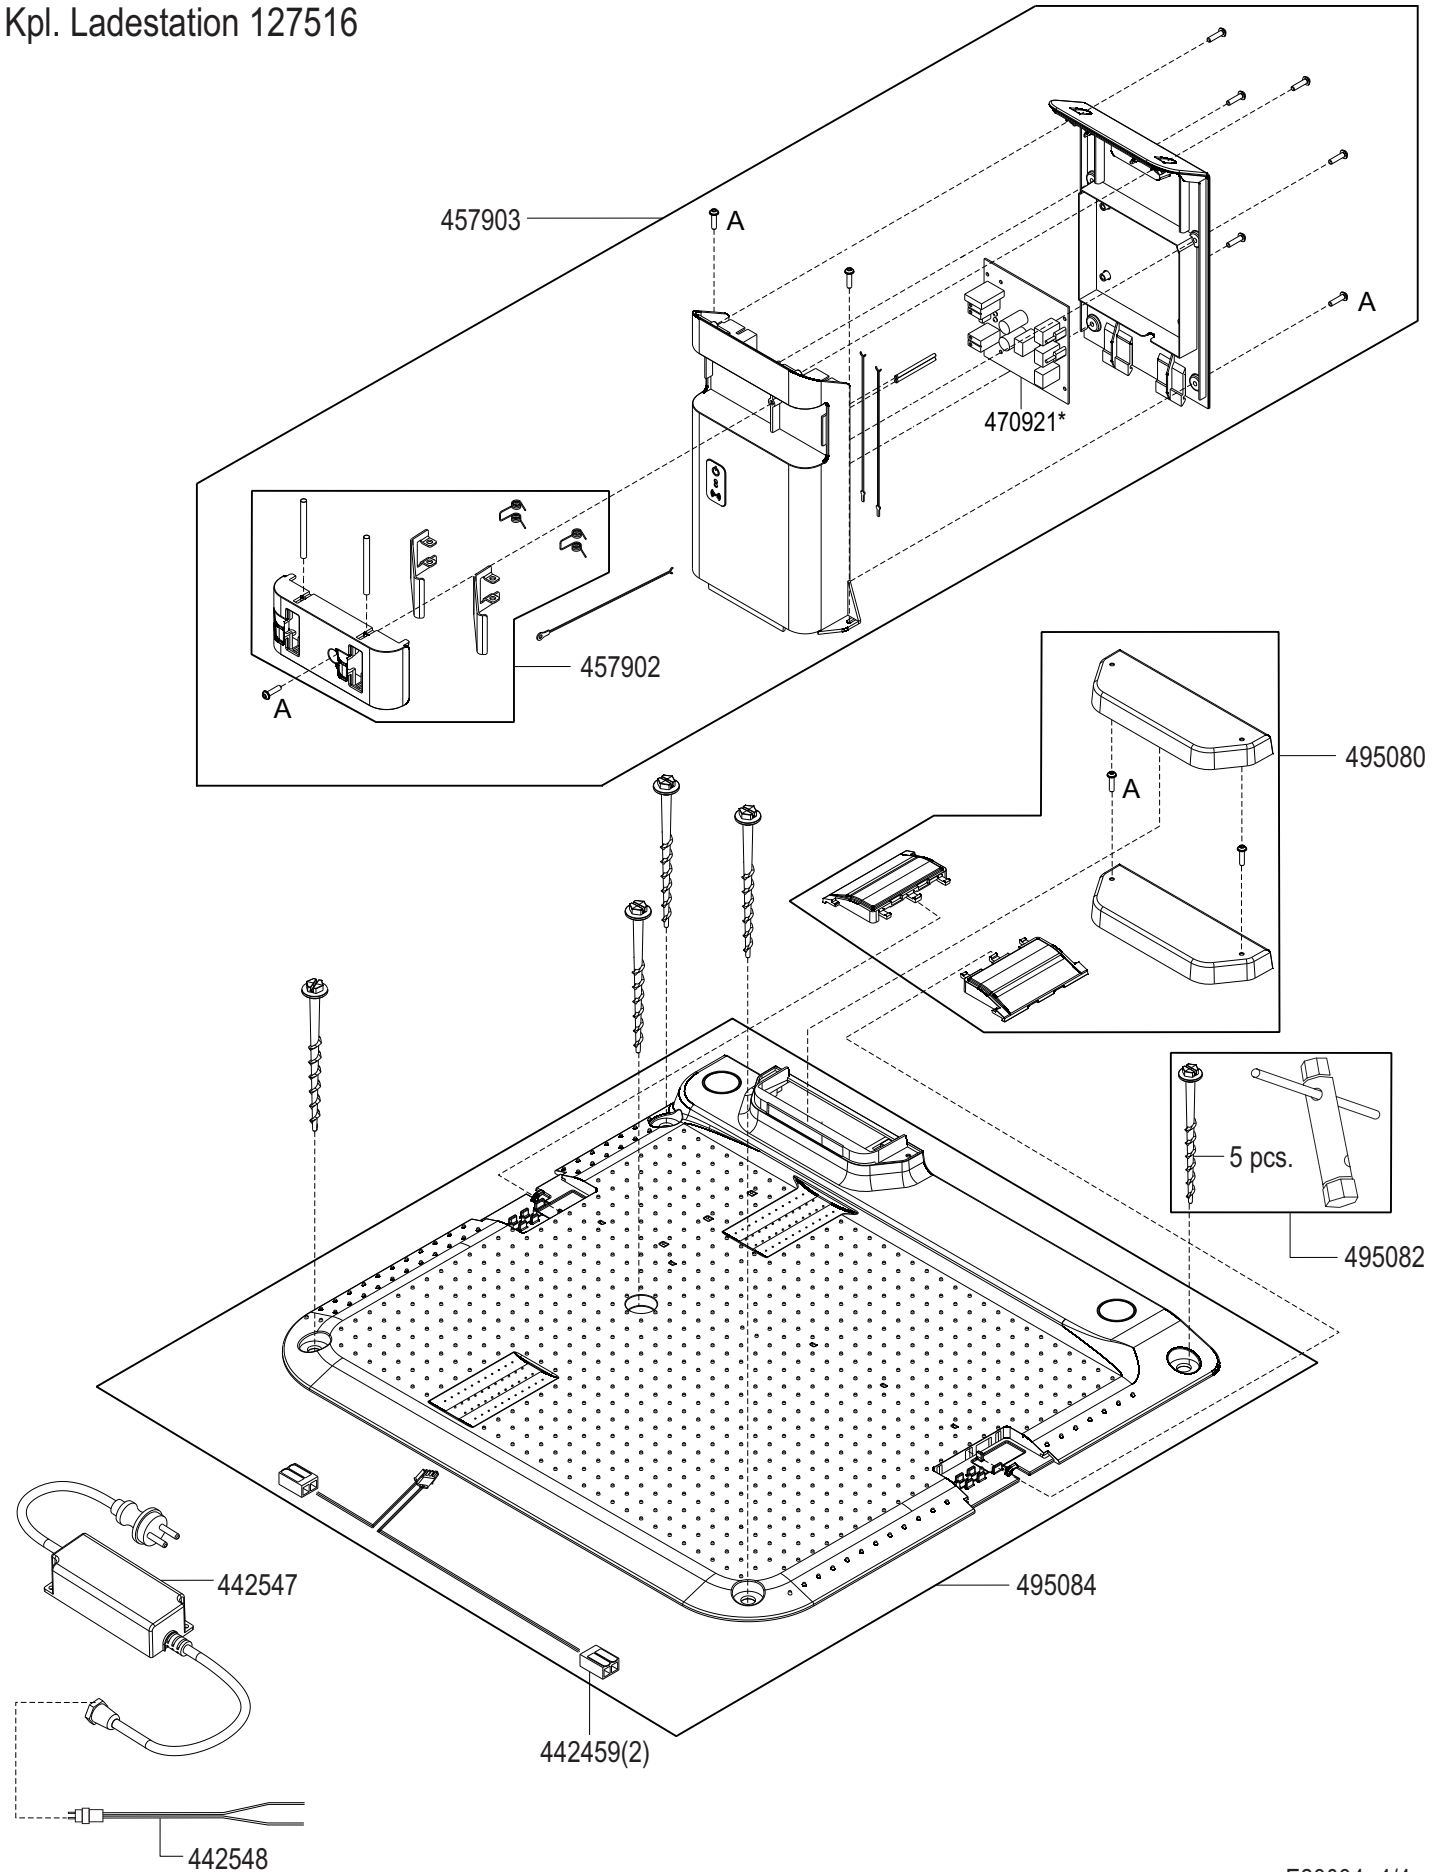

Robolino 1300 W

Art. Nr. 123034

E23034 1/4

A - 495104 Set 4x16 50 pcs.
B - 495124 Set mixed

a	b	c	d	e	f
04/2024					

Robolino 1300 W

Art. Nr. 123034

E23034 2/4

A - 495104 Set 4x16 50 pcs.
B - 495124 Set mixed

a	b	c	d	e	f
04/2024					

Robolino 1300 W

Art. Nr. 123034

E23034 3/4

A - 495104 Set 4x16 50 pcs.
B - 495124 Set mixed

a	b	c	d	e	f
04/2024					

Robolino 1300 W

Art. Nr. 123034

AL-KO

Kpl. Ladestation 127516

A - 495104 Set 4x16 50 pcs.
B - 495124 Set mixed

* = ggf. nicht als einzelnes Ersatzteil verfügbar/
may not be available as a single spares item

E23034 4/4

a	b	c	d	e	f
04/2024					