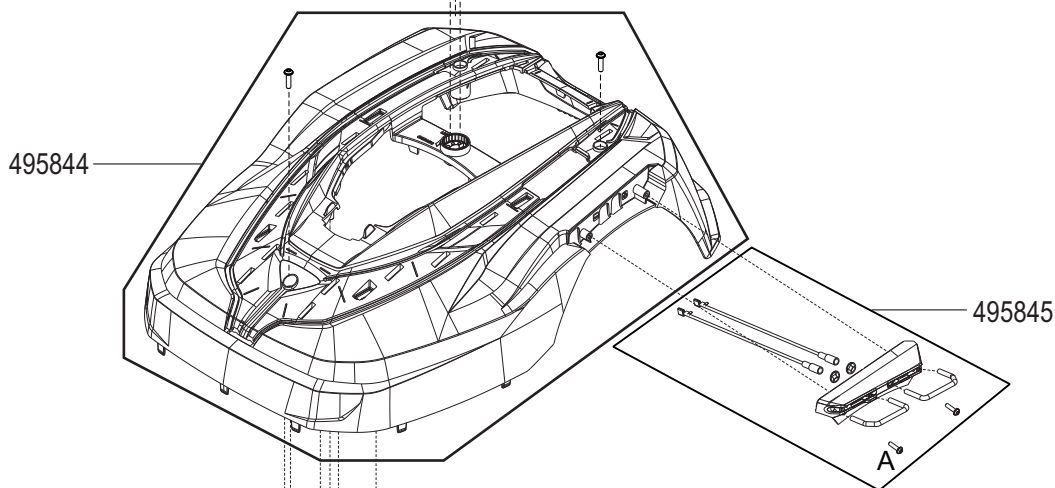

Robolino 1300 W

Art. Nr. 123034

E23034 1/4

A - 495104 Set 4x16 50 pcs.
B - 495124 Set mixed

a	b	c	d	e	f
04/2024					

Robolino 1300 W

Art. Nr. 123034

E23034 2/4

A - 495104 Set 4x16 50 pcs.
B - 495124 Set mixed

a	b	c	d	e	f
04/2024					

Robolino 1300 W

Art. Nr. 123034

E23034 3/4

A - 495104 Set 4x16 50 pcs.
B - 495124 Set mixed

a	b	c	d	e	f
04/2024					

Robolino 1300 W

Art. Nr. 123034

AL-KO

Kpl. Ladestation 127516

A - 495104 Set 4x16 50 pcs.
B - 495124 Set mixed

* = ggf. nicht als einzelnes Ersatzteil verfügbar/
may not be available as a single spares item

E23034 4/4

a	b	c	d	e	f
04/2024					