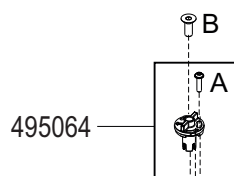

Robolino 1300 W

Art. Nr. 123034

E23034 1/4

A - 495104 Set 4x16 50 pcs.
B - 495124 Set mixed

a	b	c	d	e	f
04/2024					

Robolino 1300 W

Art. Nr. 123034

E23034 2/4

A - 495104 Set 4x16 50 pcs.
B - 495124 Set mixed

a	b	c	d	e	f
04/2024					

Robolino 1300 W

Art. Nr. 123034

E23034 3/4

A - 495104 Set 4x16 50 pcs.
B - 495124 Set mixed

a	b	c	d	e	f
04/2024					

Robolino 1300 W