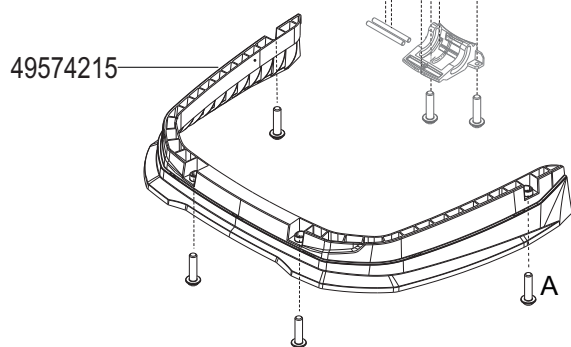

Robolino 1300 W

Art. Nr. 123034

E23034 1/4

A - 495104 Set 4x16 50 pcs.
B - 495124 Set mixed

a	b	c	d	e	f
04/2024					

Robolino 1300 W

Art. Nr. 123034

E23034 2/4

A - 495104 Set 4x16 50 pcs.
B - 495124 Set mixed

a	b	c	d	e	f
04/2024					

Robolino 1300 W

Art. Nr. 123034

E23034 3/4

A - 495104 Set 4x16 50 pcs.
B - 495124 Set mixed

a	b	c	d	e	f
04/2024					

Robolino 1300 W

Art. Nr. 123034

AL-KO

Kpl. Ladestation 127516

A - 495104 Set 4x16 50 pcs.
B - 495124 Set mixed

* = ggf. nicht als einzelnes Ersatzteil verfügbar/
may not be available as a single spares item

E23034 4/4

a	b	c	d	e	f
04/2024					