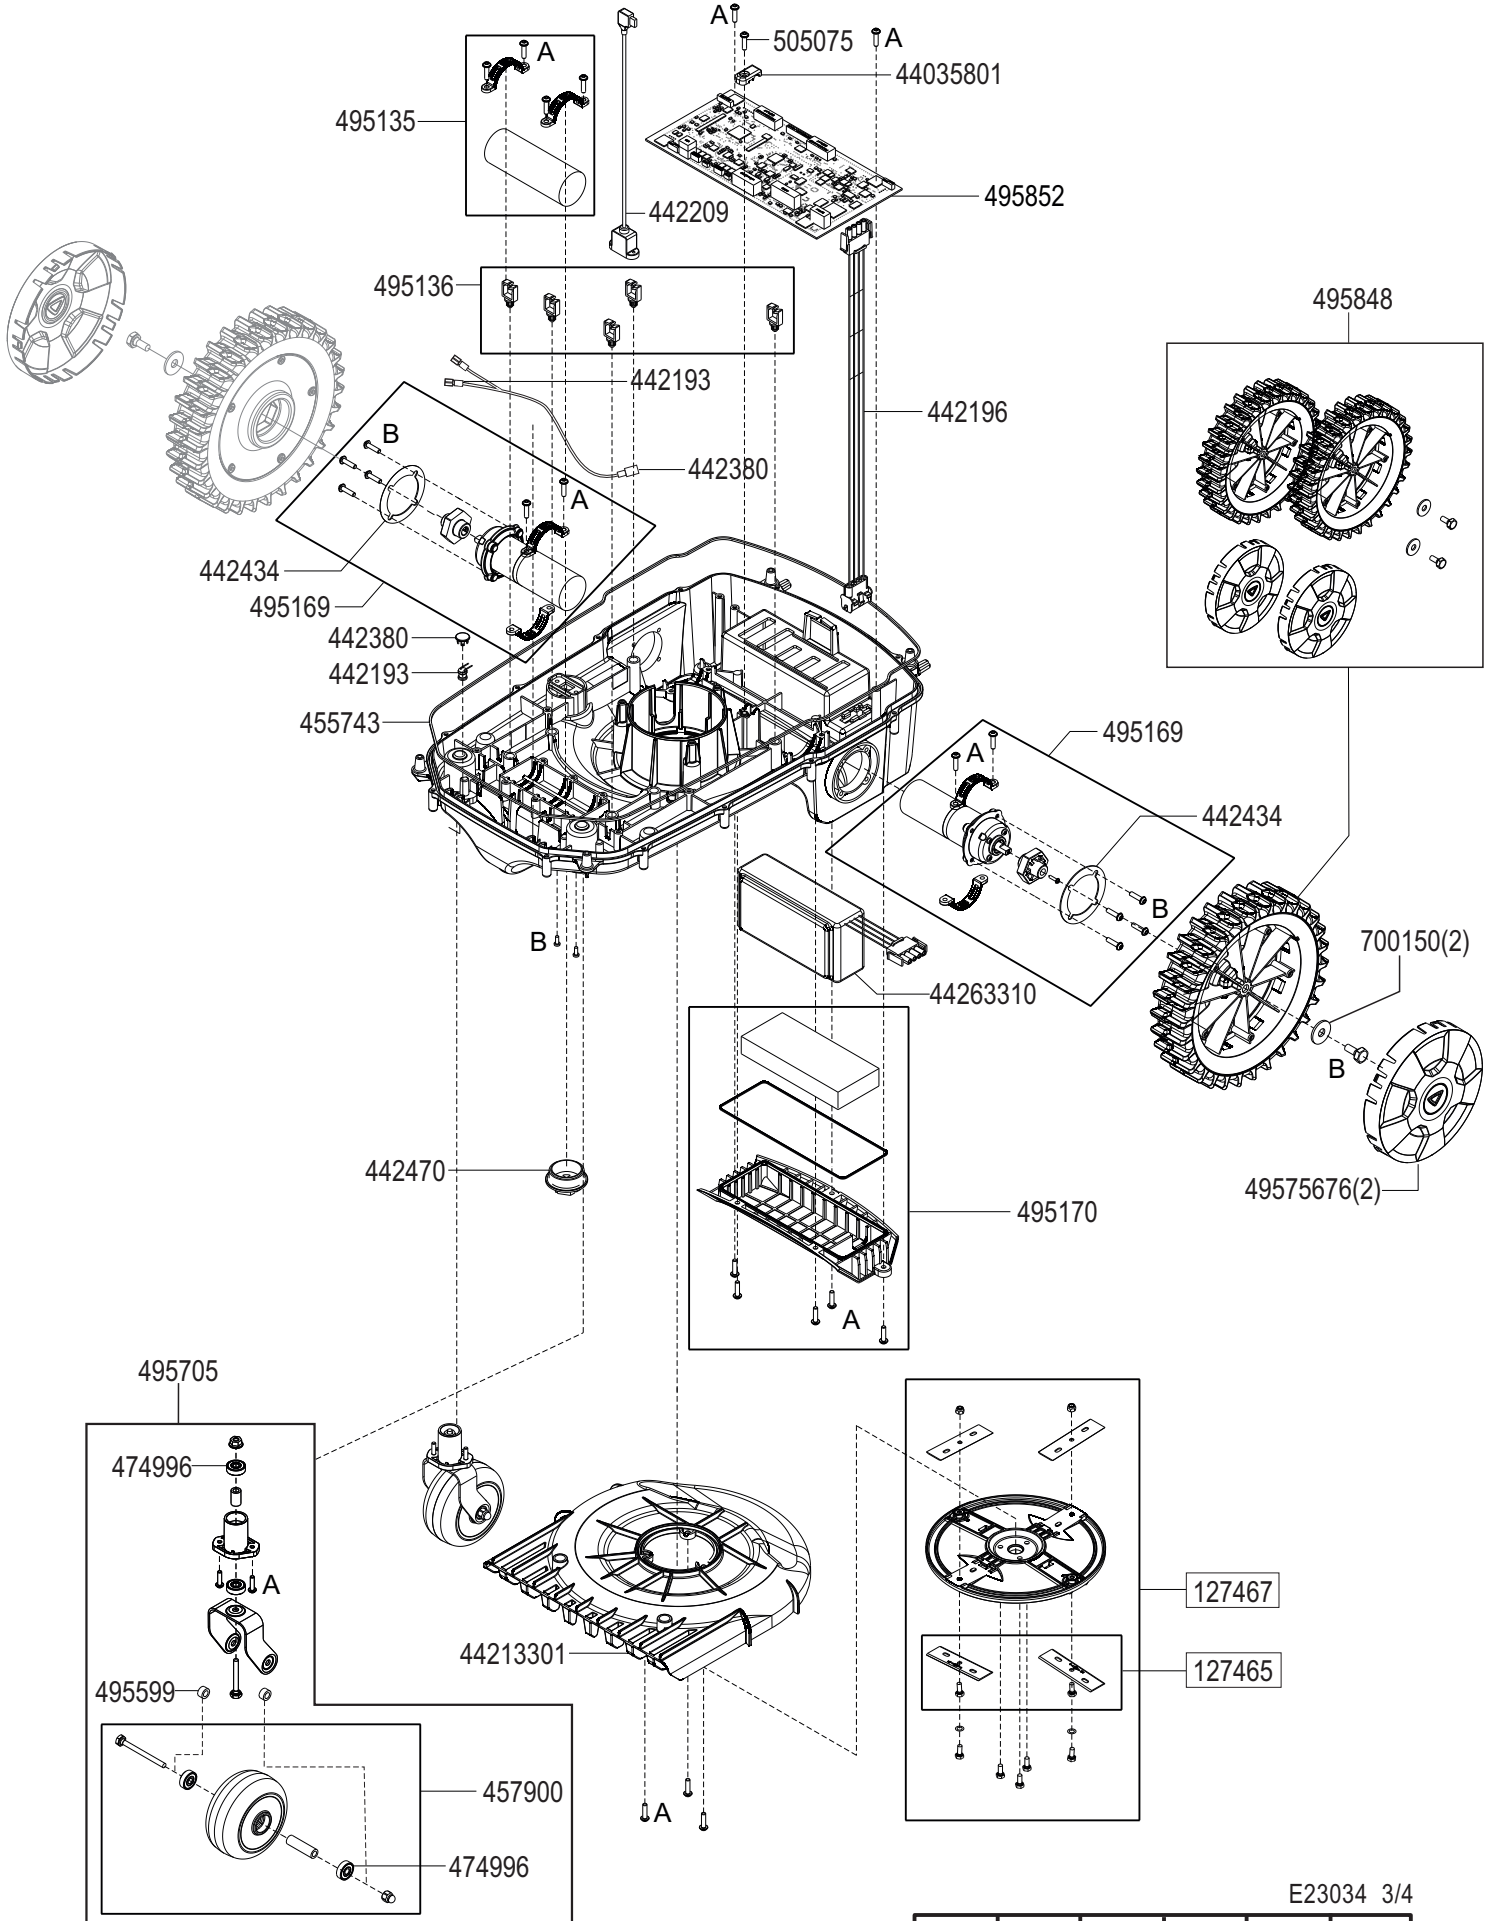

Robolino 1300 W

Art. Nr. 123034

E23034 1/4

A - 495104 Set 4x16 50 pcs.
B - 495124 Set mixed

a	b	c	d	e	f
04/2024					

Robolino 1300 W

Art. Nr. 123034

E23034 2/4

A - 495104 Set 4x16 50 pcs.
B - 495124 Set mixed

a	b	c	d	e	f
04/2024					

Robolino 1300 W

Art. Nr. 123034

E23034 3/4

A - 495104 Set 4x16 50 pcs.
B - 495124 Set mixed

a	b	c	d	e	f
04/2024					

Robolino 1300 W

Art. Nr. 123034

AL-KO

Kpl. Ladestation 127516

A - 495104 Set 4x16 50 pcs.
B - 495124 Set mixed

* = ggf. nicht als einzelnes Ersatzteil verfügbar/
may not be available as a single spares item

E23034 4/4

a	b	c	d	e	f
04/2024					