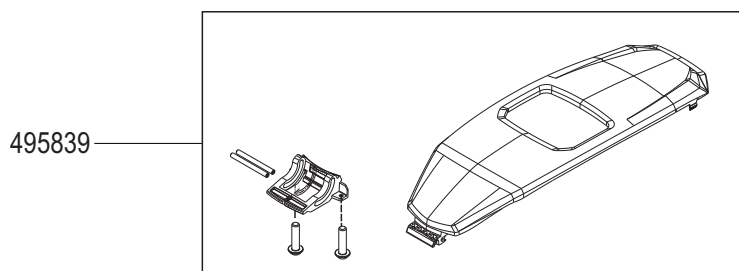

Robolino 1300 W

Art. Nr. 123034

E23034 1/4

A - 495104 Set 4x16 50 pcs.
B - 495124 Set mixed

a	b	c	d	e	f
04/2024					

Robolino 1300 W

Art. Nr. 123034

E23034 2/4

A - 495104 Set 4x16 50 pcs.
B - 495124 Set mixed

a	b	c	d	e	f
04/2024					

Robolino 1300 W

Art. Nr. 123034

E23034 3/4

A - 495104 Set 4x16 50 pcs.
B - 495124 Set mixed

a	b	c	d	e	f
04/2024					

Robolino 1300 W