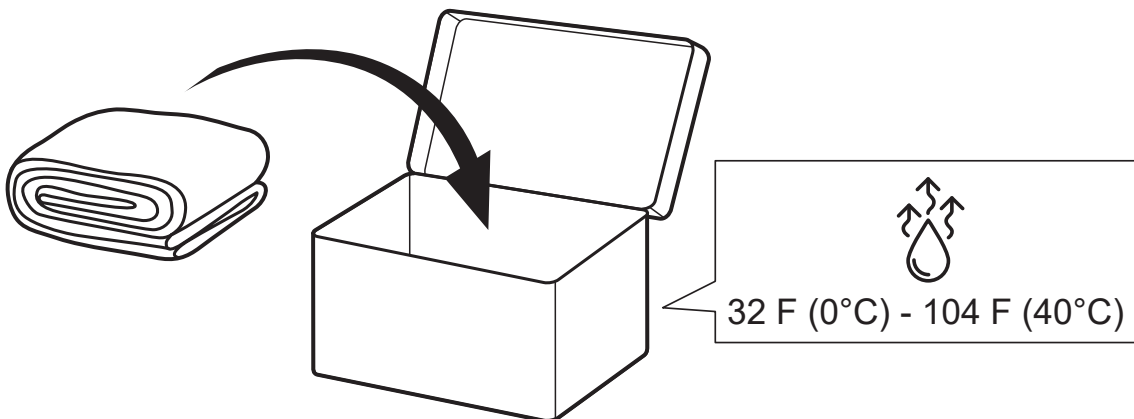

1.

2.

3a.

3b.

4.

5.

SUMMER WAVES™

AU	 +61 (3) 989 70 700 contact@SlumberTrek.com.au	BG	service.polygroupbg@gmail.com
FR	 +33 (0) 969 360 535 aide@polypool.fr polygroupsummerwaves.eu	GR	 +30 210 6831030 info@homeandcamp.gr
DE	 +49 (0) 621 845 5210 service@rms-gruppe.de	HU	sales@globalbrandscee.com
NL	 +31 (0) 88 002 06 55 service@poly-group.nl poly-group.nl	RO	 +40 726 473955 polygroupservice.ro@gmail.com
IT	 +39 (0) 332 730 083 info@globalfar.com	RS	 +381 (0) 637 137 822 polygroupsrbija@gmail.com
ES	 +34 (0) 900 905 437 apoyo@polypool.es polygroupsummerwaves.eu	DK	polygroup@maxtoys.dk
UK	 +44 (0) 330 090 4414 support@poly-group.co.uk		