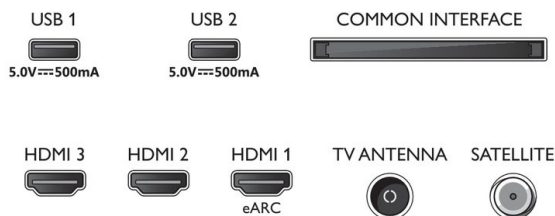

- HDR: HDR10, HLG

Multimedieprogrammer

- Formater for videoafspilning: Container: AVI, MKV, H264/MPEG-4 AVC, MPEG-1, MPEG-2, MPEG-4, VP9, HEVC (H.265), AV1
- Understøttede undertekstformater: .SMI, .SRT, .SSA, .SUB, .TXT, .ASS
- Formater for musikafspilning: AAC, MP3, WAV, WMA (v2 op til v9.2), WMA-PRO (v9 og v10), FLAC
- Formater for billedvisning: JPEG, BMP, GIF, PNG, HEIF

Design

- Farver på TV: Antracitgrå ramme
- Standerdesign: Antracitgrå sticks

Mål

- Mål på kasse (B x H x D): 1360,0 x 840,0 x 160,0 mm
- Mål på anlæg (B x H x D): 1227,0 x 720,0 x 87,5 mm
- Apparatets mål inklusive stander (B x H x D): 1227,0 x 740,0 x 260,0 mm
- Produktvægt: 10,6 kg
- Produktvægt (+ stand): 10,7 kg

- Vægt inkl. emballage: 14,3 kg
- Kan monteres på en væg: 200 x 100 mm
- Mål på stander (B x H x D): 810,0 x 20,0 x 260,0 mm
- Afstand mellem 2 stativer: 810,0 mm
- Stativets højde til TV'ets nederste kant: 20,0 mm

Tilbehør

- Medfølgende tilbehør: Fjernbetjening, 2 x AAA batterier, Bordstand, Netledning, Lynhåndbog, Brochure med oplysninger om juridiske forhold og sikkerhed

EU-energikort

- EPREL-registreringsnumre: 1428887
- Energiklasse for SDR: E
- Strømkrav i tændt tilstand for SDR: 64 Kwh/1000 t.
- Energiklasse for HDR: F
- Strømkrav i tændt tilstand for HDR: 118 Kwh/1000 t.
- Strømforbrug ved slukket tilstand: n.a.
- Netværksbaseret standbytilstand: 2,0 W
- Anvendt panelteknologi: LED LCD

Connections

Side

Rear

Udgivelsesdato
2023-03-26

Version: 1.2.1

12 NC: 8670 001 88173
EAN: 87 18863 03688 4

© 2023 Koninklijke Philips N.V.
Alle rettigheder forbeholdes.

Specifikationerne kan ændres uden varsel. Varemærker tilhører Koninklijke Philips N.V. eller deres respektive ejere.

www.philips.com

* Google Assistant er tilgængelig på udvalgte sprog og i udvalgte lande. Listen over understøttede lande og sprog vil med tiden blive udvidet. Kontakt vores kundeservice for at få de seneste oplysninger.

* EPG og den faktiske synlighed (op til 8 dage) afhænger af land og operatør.

* TV'et understøtter DVB-modtagelse af gratis kanaler. Bestemte DVB-udbydere understøttes muligvis ikke. Du kan se en opdateret liste i afsnittet Ofte stillede spørgsmål på Philips' support-websted. For nogle udbydere kræves der programkort eller abonnement. Kontakt din udbyder for at få flere oplysninger.

* Philips TV Remote App og de tilknyttede funktioner varierer afhængigt af TV-model, operatør og land samt smartenhedsmodel og operativsystem. Du kan finde flere oplysninger på: www.philips.com/TVRemoteapp.

* Smart TV app-tilbud varierer afhængigt af TV-model og land. Du kan finde flere oplysninger på: www.philips.com/smarttv.

* Dette fjernsyn indeholder kun bly i visse dele eller komponenter, hvor der ikke findes alternative teknologier, i overensstemmelse med de dispensationsbestemmelser, der findes under RoHS-direktivet.

* Amazon Prime er tilgængelig på udvalgte sprog og i udvalgte lande.

* Netflix-abonnement er påkrævet. Underlagt vilkår på <https://www.netflix.com>

* Rakuten TV fås på udvalgte sprog og i udvalgte lande.

* Fjernbetjening uden mikrofon, Google Assistant kører over Google Home-mobilappen eller via Google Home-højtaleren.

* Kompatibel med Google Assistant er gældende i de lande, hvor Google har introduceret funktionen.