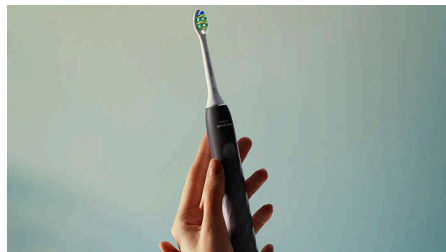

Batterilevetid

Få op til 14 dages regelmæssig børstning på én fuld opladning, hvilket gør din daglige børstning endnu mere praktisk og bekvem.

Specifikationer

Intensiteter

Mellem: Til rensning hver dag

Strøm

Spænding: 100-240 V

Tekniske specifikationer

Batteri: Genopladelig

Brugstid (fuldt opladet til tom): 14 dage

Energiforbrug: Standby-tilstand uden skærm <0,5 W (nås automatisk inden for 1 minut)

Batteritype: Litiumion

Design og finish

Farve: Sort

Service

Garanti: 2 års begrænset garanti

Brugervenlig

Håndgreb: Slankt, ergonomisk design

Håndtagskompatibilitet: Børstehoveder, der nemt klikkes på

Batteriindikator: Illumineret ikon indikerer batterilevetid

Timer: SmartTimer og QuadPacer

Medfølgende dele

Håndgreb: 1 1100 genopladelig elektrisk tandbørste

Børstehoved: 1 InterCare

Oplader: 1 opladningskabel

Rensydelse

Fjernelse af plak: Op til 3 gange bedre bekæmpelse af plak*

Indstillinger

Clean: Giver en uovertruffen rensning hver dag