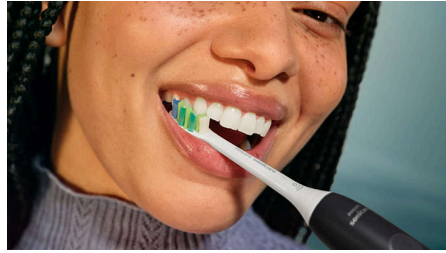

Easy Start

Sonicare Easy Start-programmet er designet til dem, der ikke tidligere har børstet tænder med en elektrisk tandbørste. Programmet giver dig mulighed for en gradvis, blid forøgelse af børstestyrken i løbet af de første 14 børstninger.