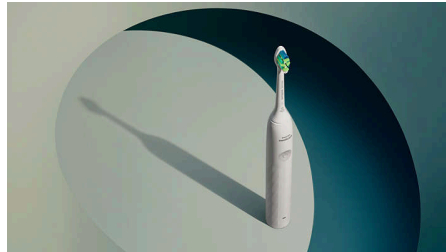

SmartTimer og QuadPacer

Gør børstning perfekt med Sonicares timere. Hvert 30 sekund beder BrushPacer dig om at børste et nyt område. Efter 2 minutter fortæller SmartTimer, at din børstning er fuldført.