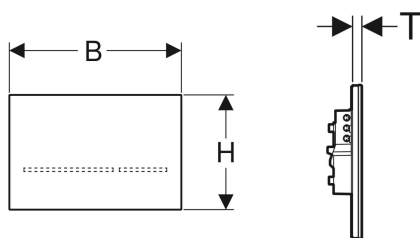

Geberit elektronisk WC-skyllstyring, netdrift, dobbeltskyl, Sigma80 betjeningsplade, berøringsfri

Eksempelbillede

Anvendelser

- Til private og halvoffentlige områder
- Til aktivering af dobbeltskyl
- Til tungt og let byggeri (mur)
- Til berøringsfri skyllstyring på Sigma indbygningscisterner 12 cm
- Ikke egnet til anvendelse med Geberit indsats til WC-stick
- Egnet til barrier-free konstruktion

Egenskaber

- Berøringsfri toiletskyl
- Automatisk aktivering af skyl kan aktiveres
- Aktivering af skyl via ekstern knap er mulig
- Betjeningsplade uden mekaniske knapper
- Knapper, der kan kendes ved hjælp af lysfelter
- Knapbelysning aktiveres, når en person træder hen til wc'et
- Knapbelysning kan indstilles i fem farver
- Orienteringslys kan tilkobles
- Strømforsyning via ekstern netdel
- Ændring af netspænding til lavspænding 12 V DC
- Drift med lavspænding, ingen netspænding i cisterne
- Med stikforbindelse, der ikke kan forveksles
- Infrarød registrator med baggrunds dæmpning
- Infrarød sensor selvindstillende
- Sikker IR-afstandsregistrering
- Brugeridentifikationens registreringsområde kan justeres
- Intervalskyl indstilleligt
- Forskyl kan justeres
- Min. opholdstid kan justeres
- Indstillinger af enheden og betjening med mobil enhed via integreret Bluetooth®-interface

Leverancens indhold

- Sigma80 betjeningsplade
- Montageramme

Skal bestilles ekstra

- Geberit Power & Connect Box

Varenr.	VVS nr.	Farve / overflade	Materiale	B	H	T
116.090.SG.6	617091041	Sort / Glas spejlglas	Glas	24.7 cm	16.4 cm	1 cm
116.090.SM.6	617091049	Glas spejlglas	Glas	24.7 cm	16.4 cm	1 cm