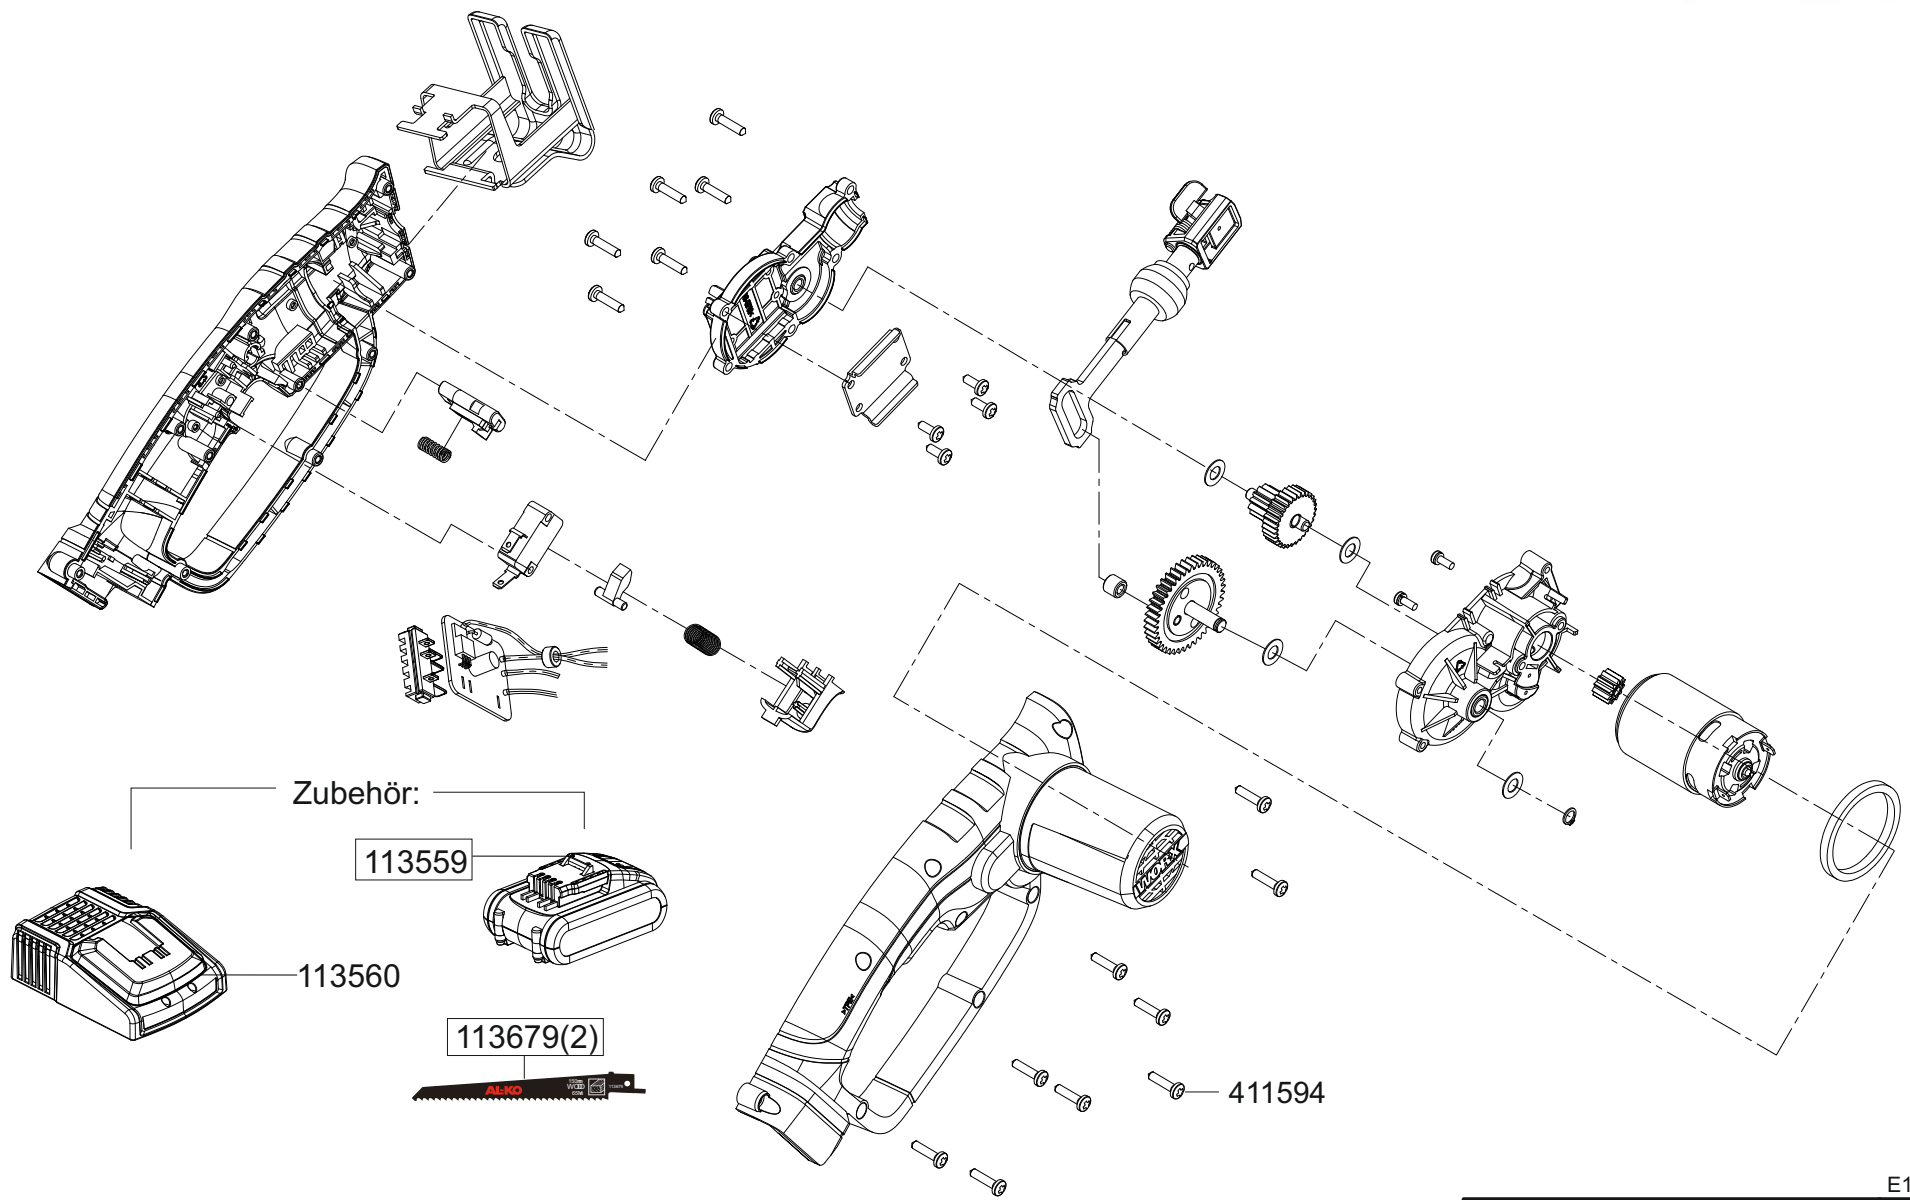

Akku Handsäge HS 2015
 Art.-Nr. 113625

Zubehör:

113559

113560

113679(2)

411594

E13625

a	b	c	d	e	f
---	---	---	---	---	---