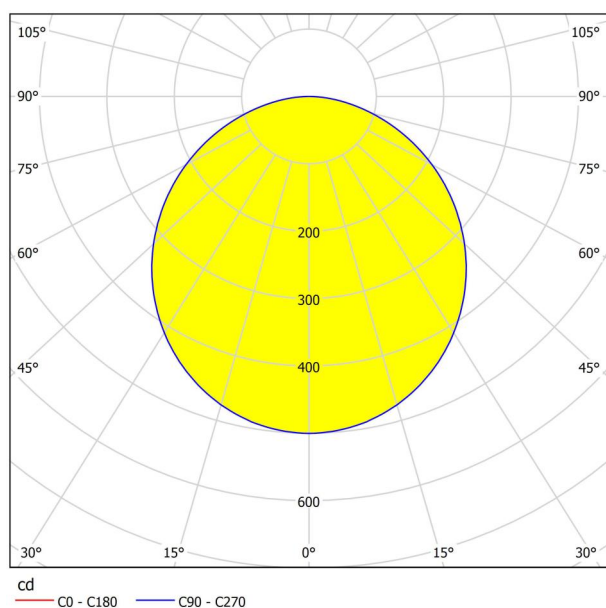

Generel information

Materialenummer	31675
Type	Indbygningsslys
Produktsegment	Indoor
Tema	sonstige / nicht zuordenbar
Energieeffektivitetsklasse	F

Dimensioner

Produktets diameter (i mm/in)	225
Installationsdybde (i mm/in)	30
Udsnit (i mm/in)	207
Nettovægt (i kg)	0.54

Beskyttelsesgrad	IP20
Beskyttelsesklasse	2
Netspænding	220-240V,50/60Hz
Dæmpbar	No
Maks. effekt (1)	16,5W

Lyskilde 1

Fatningstype (1)	LED
Lyskildetype (1)	LED
Lyskilde	Inklusiv
Lumen samlet	1600
Kelvin samlet	3000K
Lysfarve samlet (Ra)	WARM WHITE
Nominel levetid (i timer)	25000
Tænd-/slukcyklusser	15000
Energieffektivitetsklasse	F
Dæmpbar	No
Lyskildens faktiske effekt (0,1 W præcision)	15
Farvetolerance (LED, SDCM)	<6