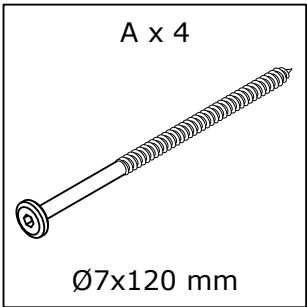

LIMA LOUNGE CHAIR

- | | | | | |
|-------|-------|-------|-------|-------|
| ① x 2 | ② x 1 | ③ x 1 | ④ x 1 | ⑤ x 1 |
|-------|-------|-------|-------|-------|

1

A x 1  Ø7x120 mm	B x 1  Ø7x70 mm	C x 1  4 mm	
---	--	--	--

2

A x 1  Ø7x120 mm	B x 1  Ø7x70 mm	C x 1  4 mm	
---	--	--	--

3

4

A x 2  Ø7x120 mm	B x 2  Ø7x70 mm	C x 1  4 mm	
---	--	--	--

5

6

7