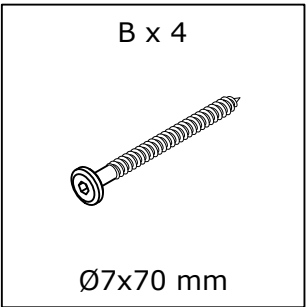

LIMA LOUNGE CHAIR

- | | | | | |
|-------|-------|-------|-------|-------|
| ① x 2 | ② x 1 | ③ x 1 | ④ x 1 | ⑤ x 1 |
|-------|-------|-------|-------|-------|

1

A x 1  Ø7x120 mm	B x 1  Ø7x70 mm	C x 1  4 mm	
---	--	--	--

2

A x 1  Ø7x120 mm	B x 1  Ø7x70 mm	C x 1  4 mm	
---	--	--	--

3

4

A x 2  Ø7x120 mm	B x 2  Ø7x70 mm	C x 1  4 mm	
---	--	--	--

5

6

7