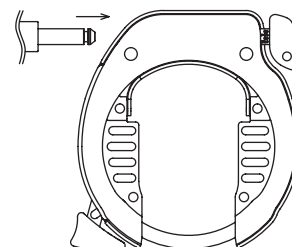

### Montering:

Låsen monteres med de medfølgende skruer i gevindhullerne på bagstellet ved baghjulet, ved hjælp af en 5 mm unbrako nøgle.

VAREFAKTA  
KONTROLLERET  
DVN 5029:3  
VK 31921

Til denne ringlås medfølger der en kæde for ekstra sikring. Dimensioner på kæde: 12 × 1000 mm

1. Brug en skruetrækker til at vippe proppen løs til montering af kablet.

2. Fjern proppen.

3. Herefter låses låsen.

4. Kablet indsættes herefter. Den kan fjernes igen, når nøglen er drejet til oplåsning.