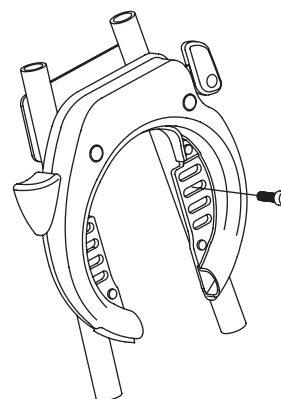

# CSI

Cycling Supply International

Varenr.: 47306501  
Stregkode: 5705532078453

Ringlås til fastmontering på cykler. Kæden er en valgfri ekstra sikring. Denne lås beskytter ved korrekt montering og brug mod tyveri.

### Montering:

Låsen monteres med de medfølgende skruer i gevindhullerne på bagstellet ved baghjulet, ved hjælp af en 5 mm unbrako nøgle.

VAREFAKTA  
KONTROLLERET  
DVN 5029:3  
VK 31921

Til denne ringlås medfølger der en kæde for ekstra sikring. Dimensioner på kæde: 12 × 1000 mm

1. Brug en skruetrækker til at vippe proppen løs til montering af kablet.

2. Fjern proppen.

3. Herefter låses låsen.

4. Kablet indsættes herefter. Den kan fjernes igen, når nøglen er drejet til oplåsning.