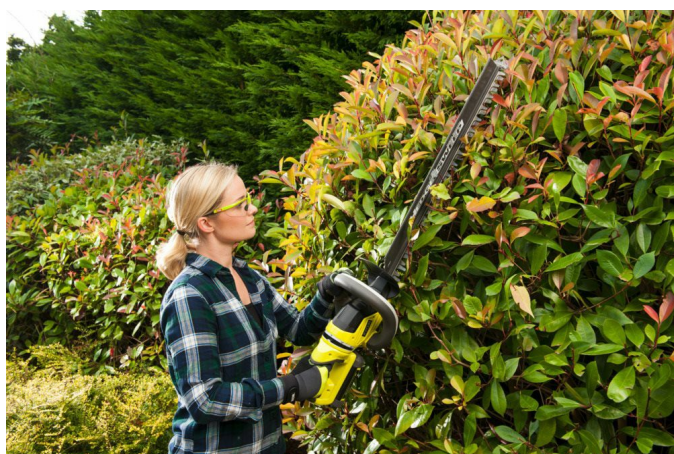

36V Hækkeklipper - 60 cm sværd (1 x 2,0 Ah) RHT36C61R20S

RYOBI®

MAX
POWER

3
ÅRS
GARANTI

- Kraftfuld 36V hækkeklipper giver mere kraft, bedre driftstid og længere holdbarhed
- 60 cm laserskåret og diamantslebet sværd
- Savfunktion med grenkapacitet på 26 mm
- 5-positions roterende baghåndtag til komfortabel klipning i enhver vinkel
- HedgeSweep™ løvopsamler

Spænding	36V
Sværdlængde [cm]	60
Maks. skærekapacitet (mm)	26
Klingetype	60 cm laserskåret og diamantslebet sværd
Klinge-hastighed (omdr./min)	1600
Vægt inkl. batteri (EPTA) (kg)	3.7
Varenummer	5133004661
Antal batterier	1
Batteritype	Li-ion
EAN-kode	4892210184542
Fejlmargen på lydeffektniveau (dB(A))	1.6
Kapacitet (Ah)	2
Klingetype	60 cm laserskåret og diamantslebet sværd
Ladetid (min)	85
Leveres i	Over 75% genanvendt pap
Lydeffektniveau (Lwa)(dB(A))	96
Maks. skærekapacitet (mm)	26
Oplader inkluderet	Ja
Rear handle style	Roterende
Spænding	36V
Standardudstyr	HedgeSweep™ løvopsamler, sværdske
Sværdlængde [cm]	60
Vægt [uden batteri] [kg]	2.8
Vægt inkl. batteri (EPTA) (kg)	3.7
Vibrationsniveau - fejlmarginal (m/s ²)	1.5
Vibrationsniveau (m/s ²)	2.1
Vibrationsniveau for håndtag [m/s ²]	3.3
Vibrationsniveau for støttehåndtag [m/s ²]	3.0