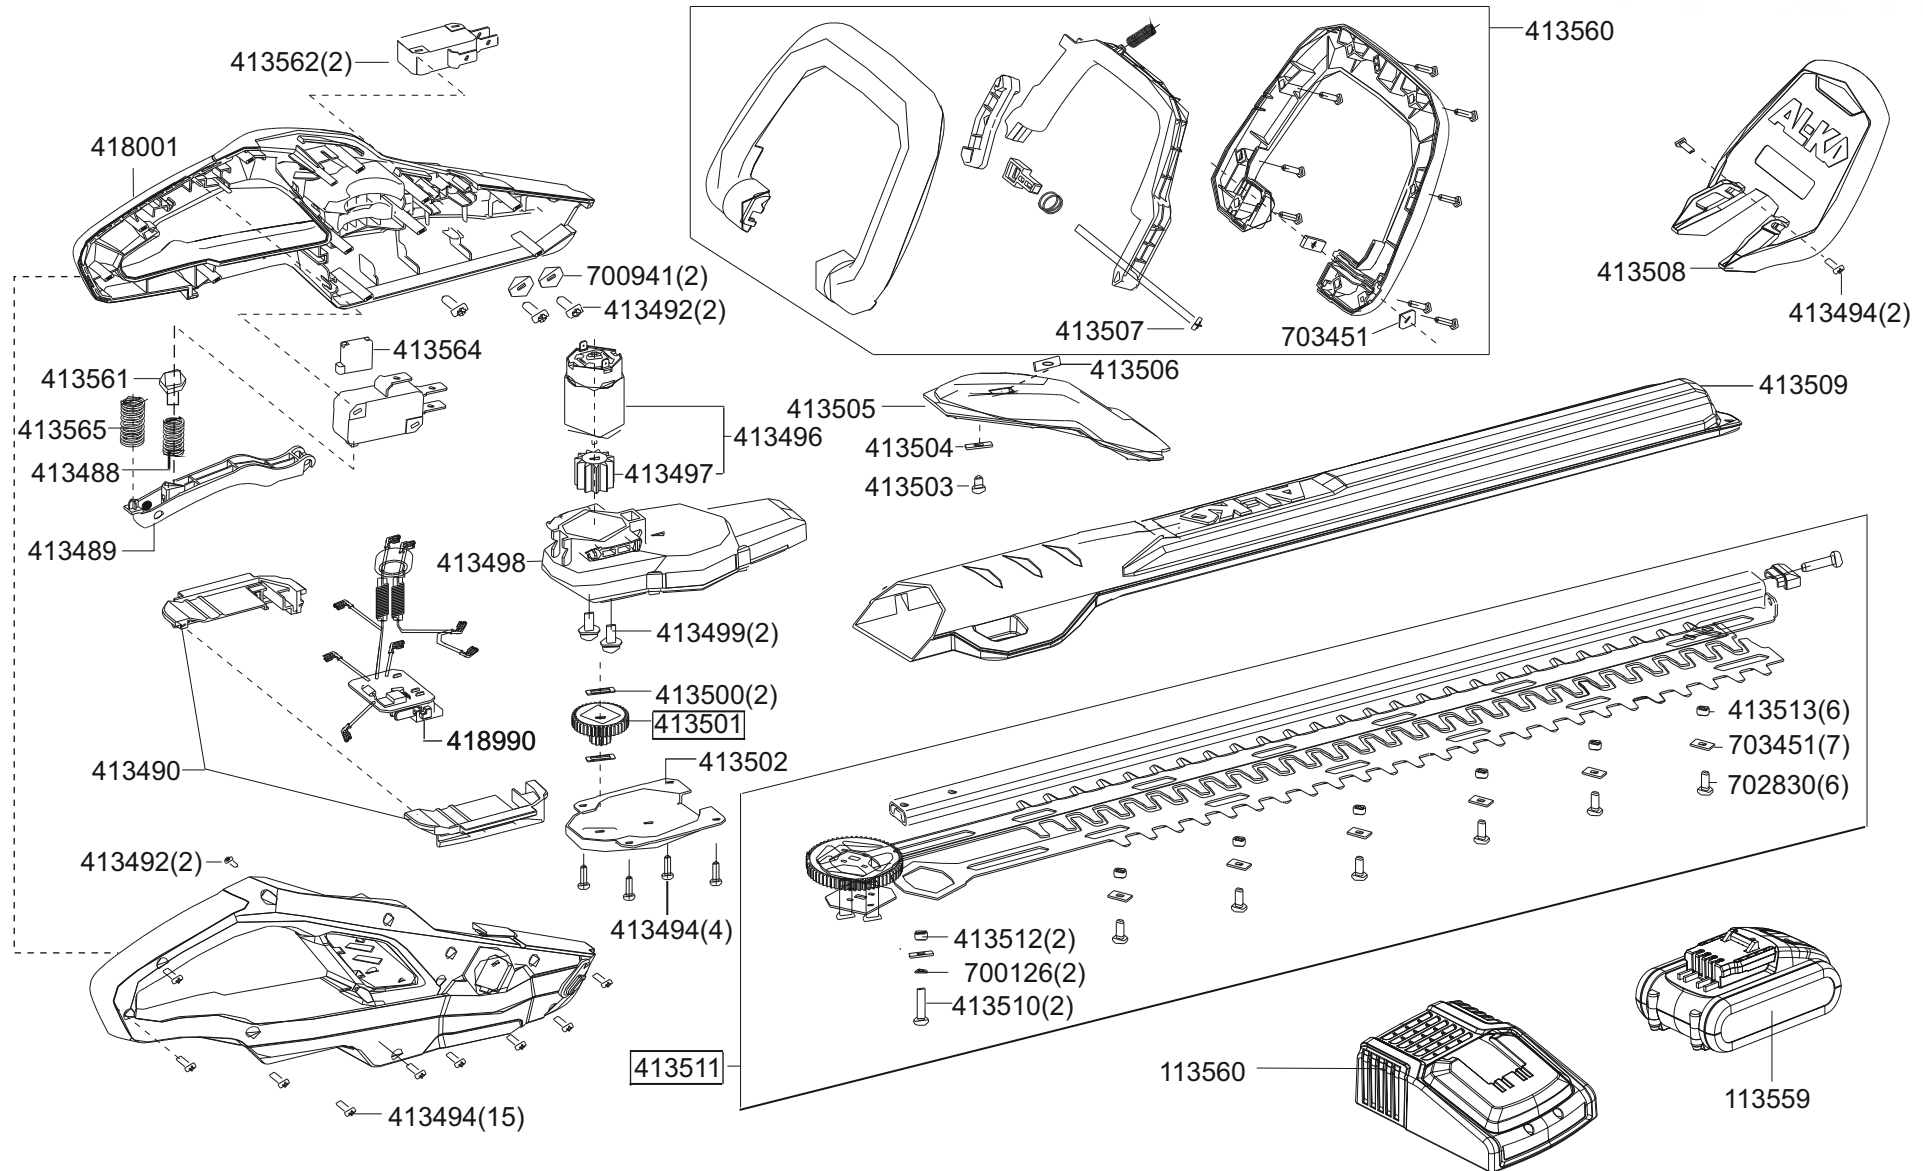

AKKU-HECKENSCHERE HT 2050 (SET)

Art.-Nr. 113634

| | | | | | |
|---|---|---|---|---|---|
| a | b | c | d | e | f |
|---|---|---|---|---|---|