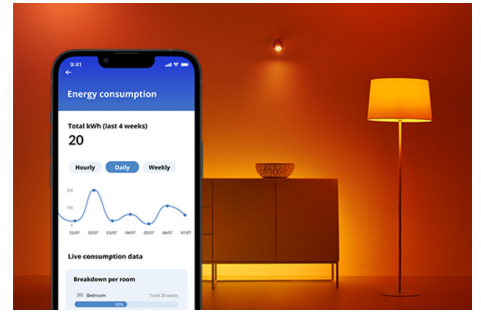

Overvåg dit energiforbrug

Få overblik over energiforbruget af dine lyskilder med WIZ appen. Få nem adgang til en ugentlig eller daglig rapport for at hjælpe dig med at holde styr på dit energiforbrug i hjemmet.