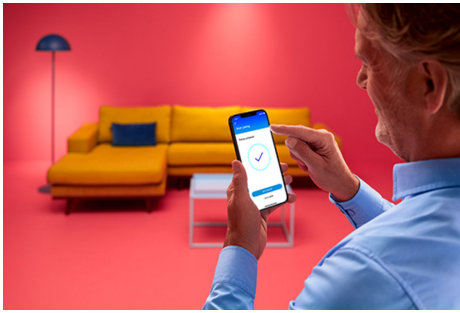

## Wi-Fi BLE 60W A60 E27 927 DIM 1PF/6

Ikke alle øjeblikke er skabt lige, og det er alle intelligente pærer heller ikke. Dette WiZ lys har måske godt nok en grundlæggende A60 form, men det giver dig noget helt særligt: justerbart hvidt LED lys til alle dine behov og humør. Planlæg køligt lys, når du har brug for at fokusere, eller hyggeligt lys, når du vil slappe af – hvad end der virker for dig, så du kan leve dit bedste og mest behagelige liv derhjemme. Alt Wi-Fi kan styres ved hjælp af WiZ appen, WiZ fjernbetjeningen eller din stemme.

## Smarte belysningsfunktioner, der er nemme at sætte op

Nyd fordelene ved intelligente funktioner øjeblikkeligt, bare ved at forbinde dine WIZ lyskilder til dit Wi-Fi-netværk. Styr lyset nemt, når du er væk fra hjemmet og planlæg, at lyset tændes og slukkes automatisk. Det er ikke nødvendigt at installere ekstra hardware såsom hub eller gateway!