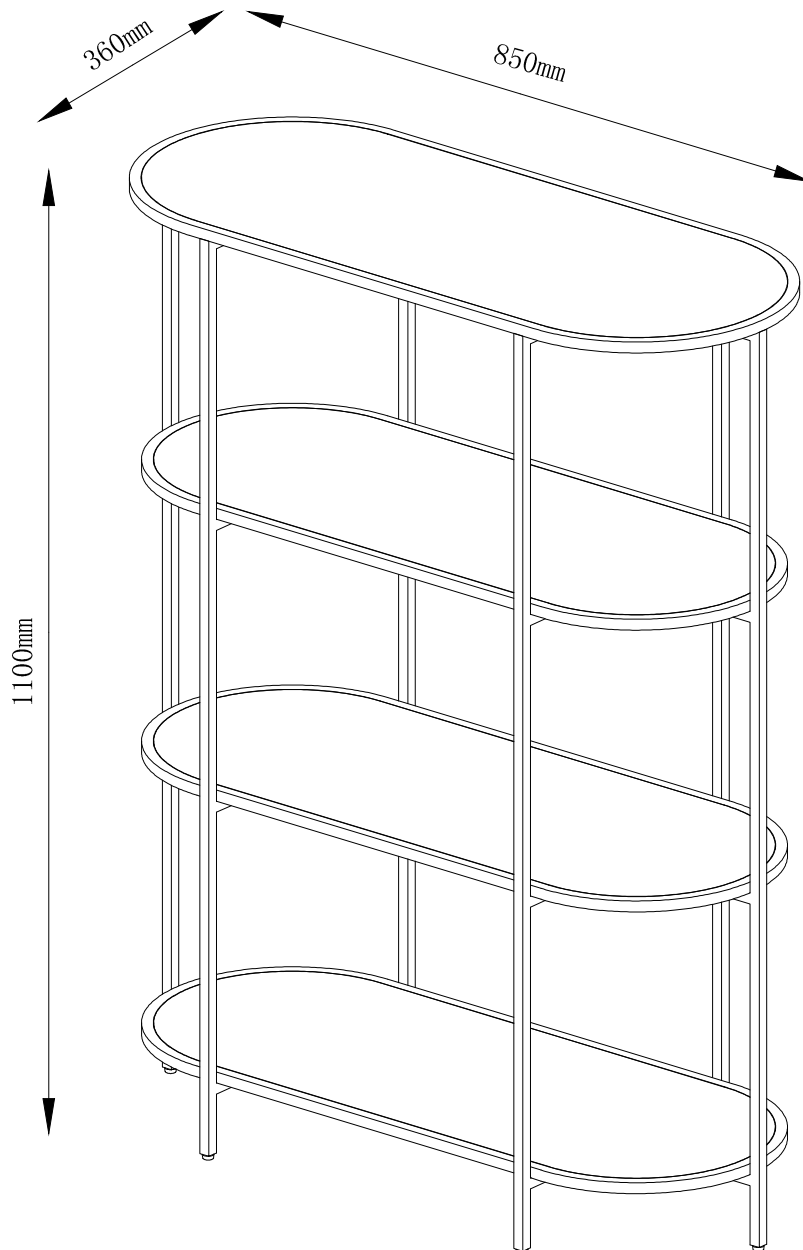

3001150/3001155
Vita oval shelf

A	x 8	B	x 4	C	x 12	D	x 1	E	x 6
									
M5 x 25		M5 x 10		Ø4 x 23		M3		Ø13	

1 ▷

A	x 8
	
M5 x 25	
D	x 1
	
M3	

2 ▷

B	x 4	D	x 1
			
M5 x 10		M3	

3 ▷

4 ▷

5 ▷

C	x 4	
$\varnothing 4 \times 23$		

6 ▷

E	x 6
$\varnothing 13$	

7 ▷