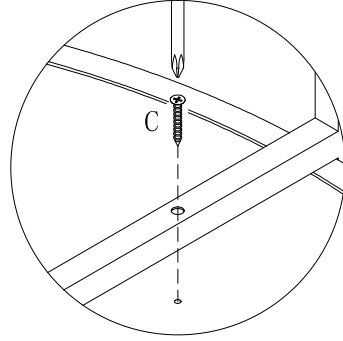

3001150/3001155
Vita oval shelf

A	x 8	B	x 4	C	x 12	D	x 1	E	x 6
									
M5 x 25		M5 x 10		Ø4 x 23		M3		Ø13	

1 ▷

A	x 8
	
M5 x 25	
D	x 1
	
M3	

2 ▷

B	x 4	D	x 1
			
M5 x 10		M3	

3 ▷

4 ▷