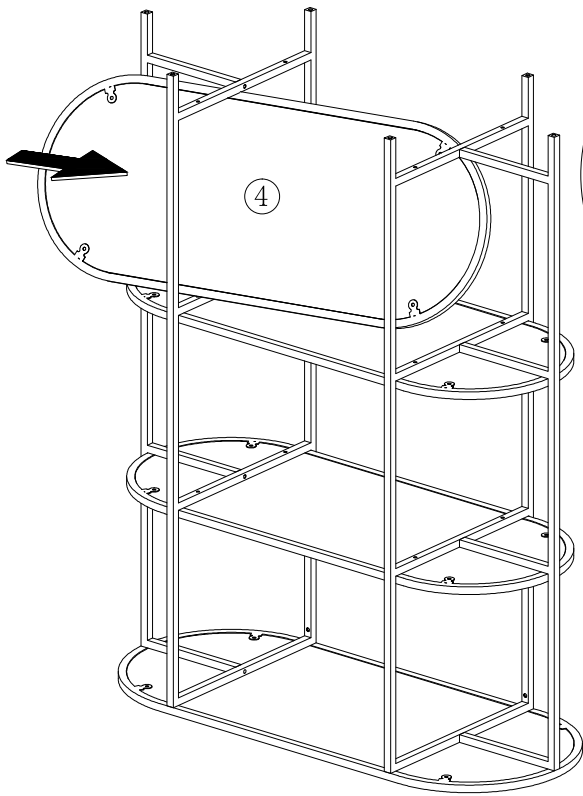

3001150/3001155
Vita oval shelf

A	x 8	B	x 4	C	x 12	D	x 1	E	x 6
									
M5 x 25		M5 x 10		Ø4 x 23		M3		Ø13	

1 ▷

A	x 8
	
M5 x 25	
D	x 1
	
M3	

2 ▷

B	x 4	D	x 1
			
M5 x 10		M3	

3 ▷

4 ▷

5 ▷

C	x 4	
$\varnothing 4 \times 23$		

6 ▷

E	x 6
$\varnothing 13$	

7 ▷