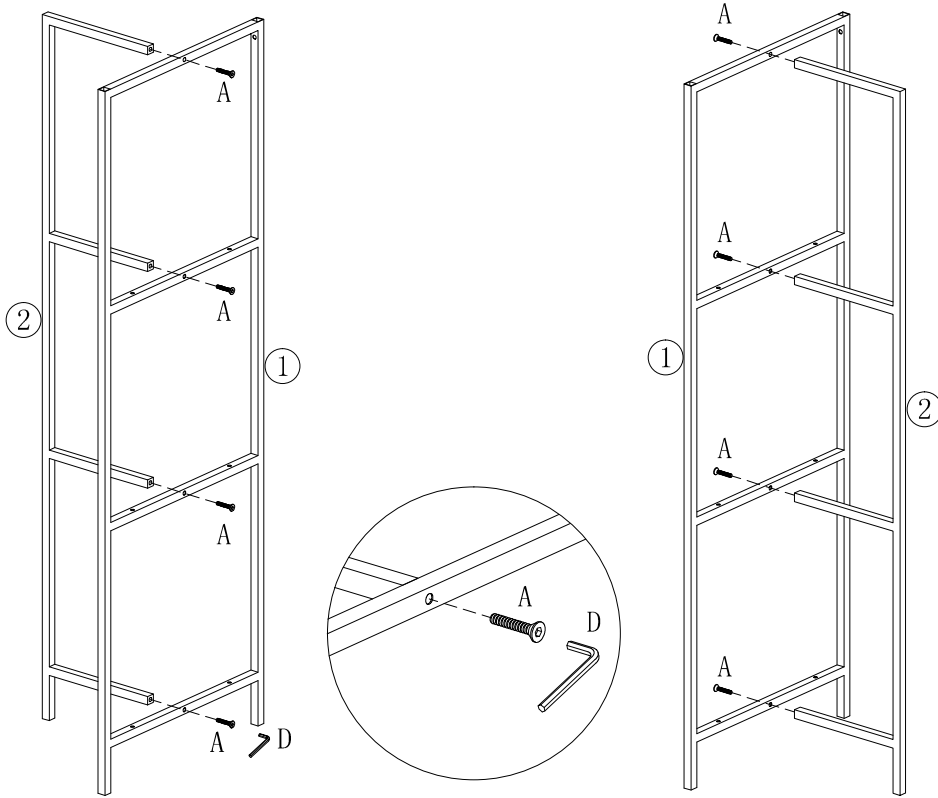

3001150/3001155
Vita oval shelf

A	x 8	B	x 4	C	x 12	D	x 1	E	x 6
									
M5 x 25		M5 x 10		Ø4 x 23		M3		Ø13	

1 ▷

A	x 8
	
M5 x 25	
D	x 1
	
M3	

2 ▷

B	x 4	D	x 1
			
M5 x 10		M3	

3 ▷

4 ▷