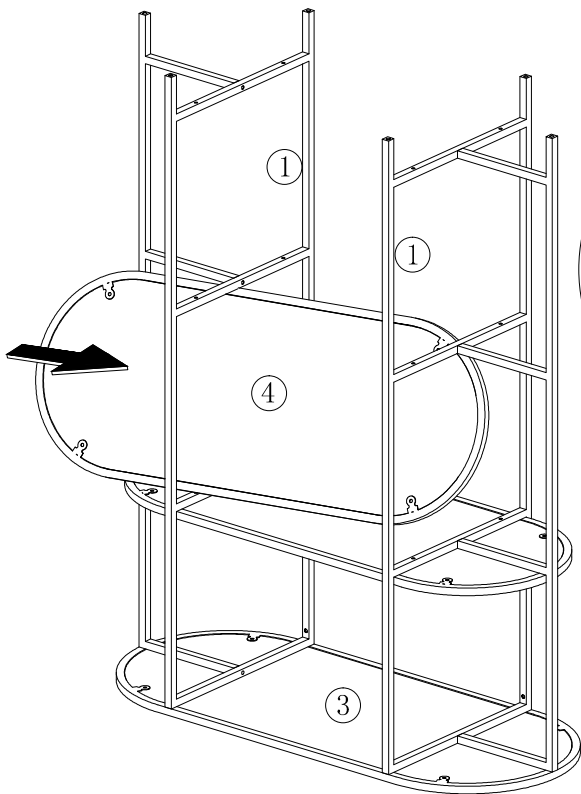

3001150/3001155
Vita oval shelf

A	x 8	B	x 4	C	x 12	D	x 1	E	x 6
									
M5 x 25		M5 x 10		Ø4 x 23		M3		Ø13	

1 ▷

A	x 8
	
M5 x 25	
D	x 1
	
M3	

2 ▷

B	x 4	D	x 1
			
M5 x 10		M3	

3 ▷

4 ▷