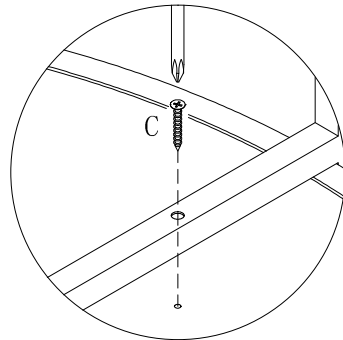

3001150/3001155
Vita oval shelf

A	x 8	B	x 4	C	x 12	D	x 1	E	x 6
									
M5 x 25		M5 x 10		Ø4 x 23		M3		Ø13	

1 ▷

A	x 8
	
M5 x 25	
D	x 1
	
M3	

2 ▷

B	x 4	D	x 1
			
M5 x 10		M3	

3 ▷

4 ▷