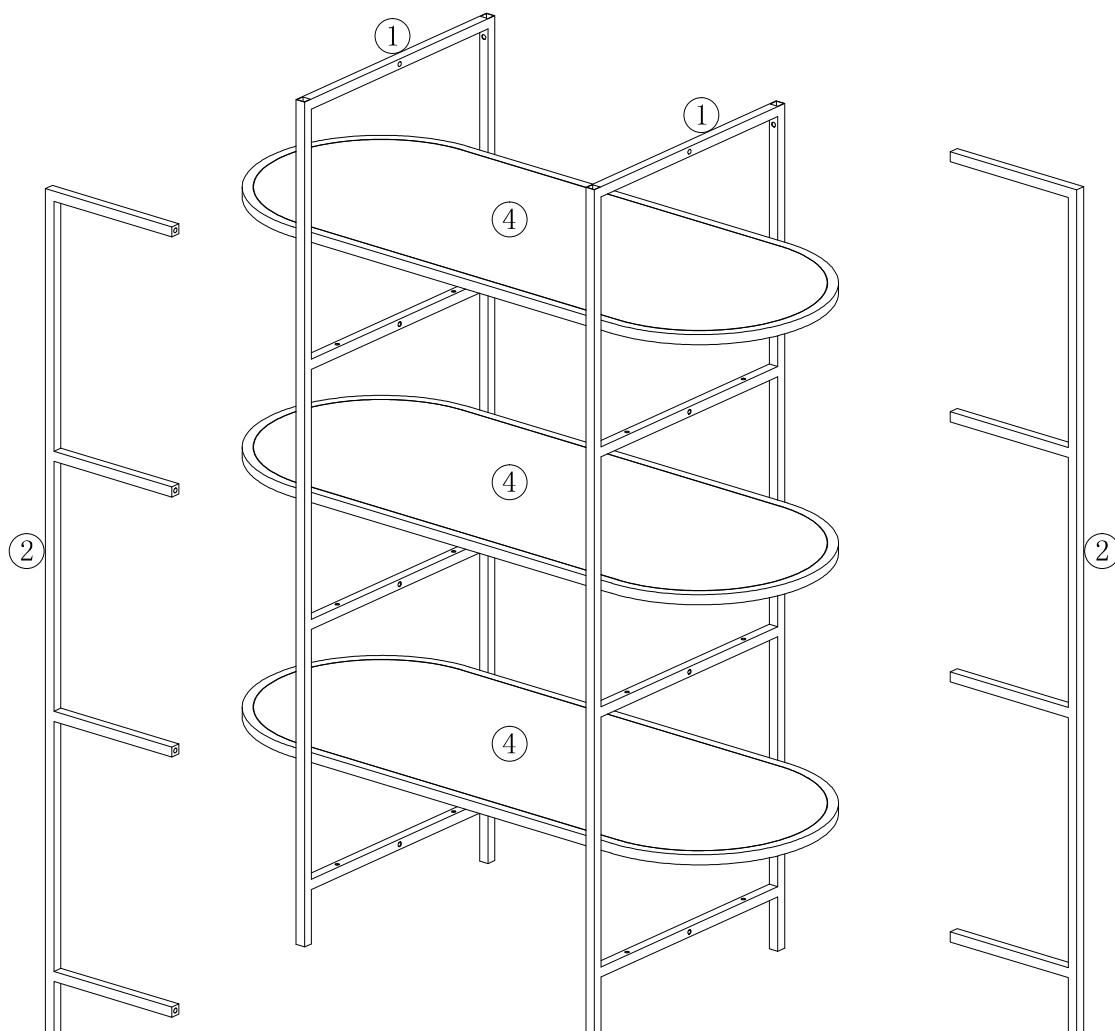

3001150/3001155
Vita oval shelf

A	x 8	B	x 4	C	x 12	D	x 1	E	x 6
									
M5 x 25		M5 x 10		Ø4 x 23		M3		Ø13	

1 ▷

A	x 8
	
M5 x 25	
D	x 1
	
M3	

2 ▷

B	x 4	D	x 1
			
M5 x 10		M3	

3 ▷

4 ▷

5 ▷

C	x 4	
$\varnothing 4 \times 23$		

6 ▷

E	x 6
$\varnothing 13$	

7 ▷