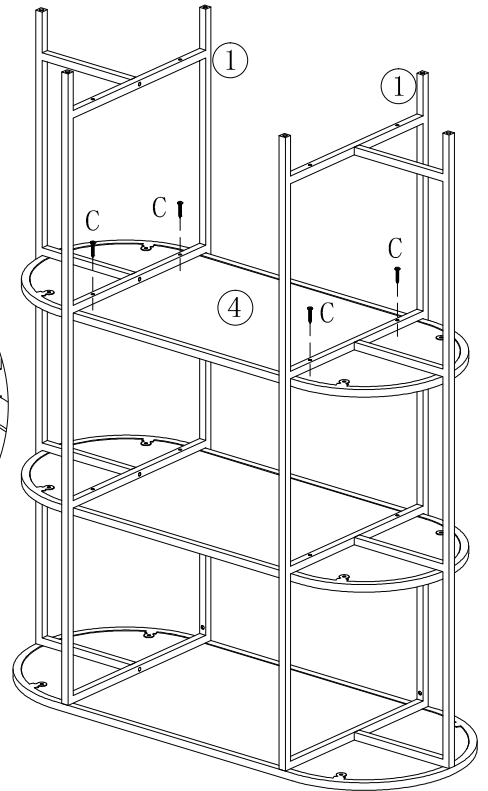

3001150/3001155
Vita oval shelf

A	x 8	B	x 4	C	x 12	D	x 1	E	x 6
									
M5 x 25		M5 x 10		Ø4 x 23		M3		Ø13	

1 ▷

A	x 8
	
M5 x 25	
D	x 1
	
M3	

2 ▷

B	x 4	D	x 1
			
M5 x 10		M3	

3 ▷

4 ▷

5 ▷

C	x 4	
$\varnothing 4 \times 23$		

6 ▷

E	x 6
$\varnothing 13$	

7 ▷