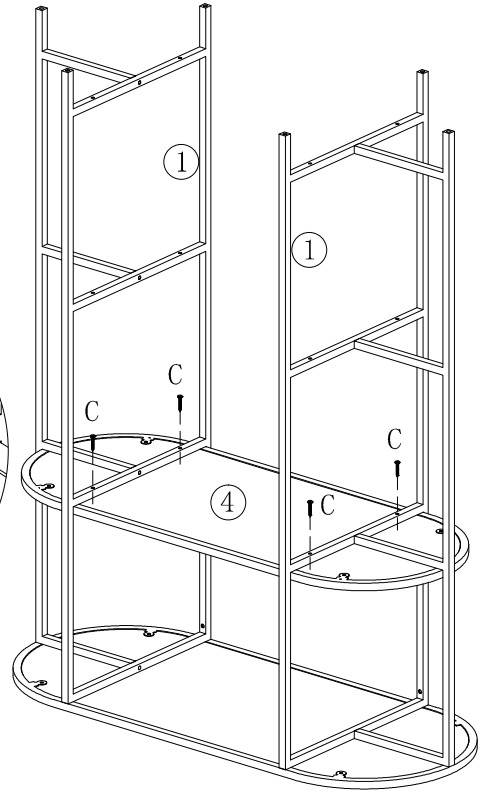

3001150/3001155
Vita oval shelf

A	x 8	B	x 4	C	x 12	D	x 1	E	x 6
									
M5 x 25		M5 x 10		Ø4 x 23		M3		Ø13	

1 ▷

A	x 8
	
M5 x 25	
D	x 1
	
M3	

2 ▷

B	x 4	D	x 1
			
M5 x 10		M3	

3 ▷

4 ▷