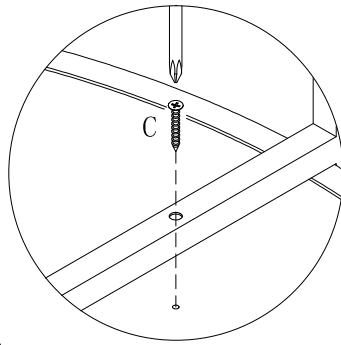

5 ▷

C	x 4	
$\varnothing 4 \times 23$		

6 ▷