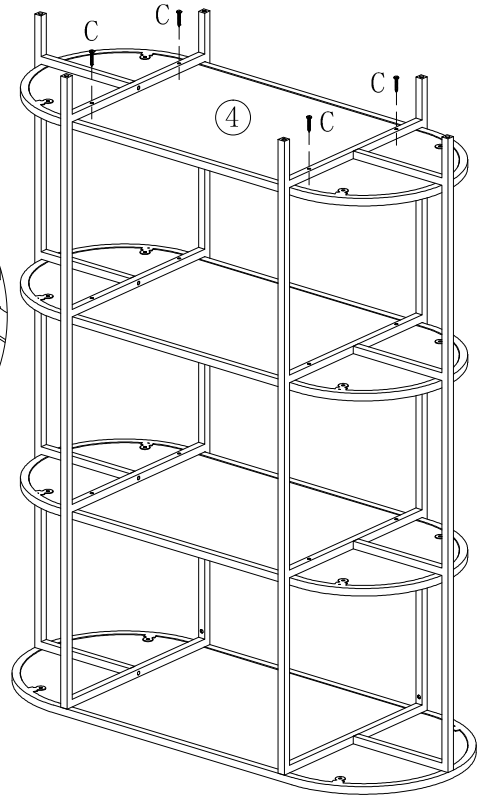

3001150/3001155
Vita oval shelf

A	x 8	B	x 4	C	x 12	D	x 1	E	x 6
									
M5 x 25		M5 x 10		Ø4 x 23		M3		Ø13	

1 ▷

A	x 8
	
M5 x 25	
D	x 1
	
M3	

2 ▷

B	x 4	D	x 1
			
M5 x 10		M3	

3 ▷

4 ▷

5 ▷

C	x 4	
$\varnothing 4 \times 23$		

6 ▷

E	x 6
$\varnothing 13$	

7 ▷