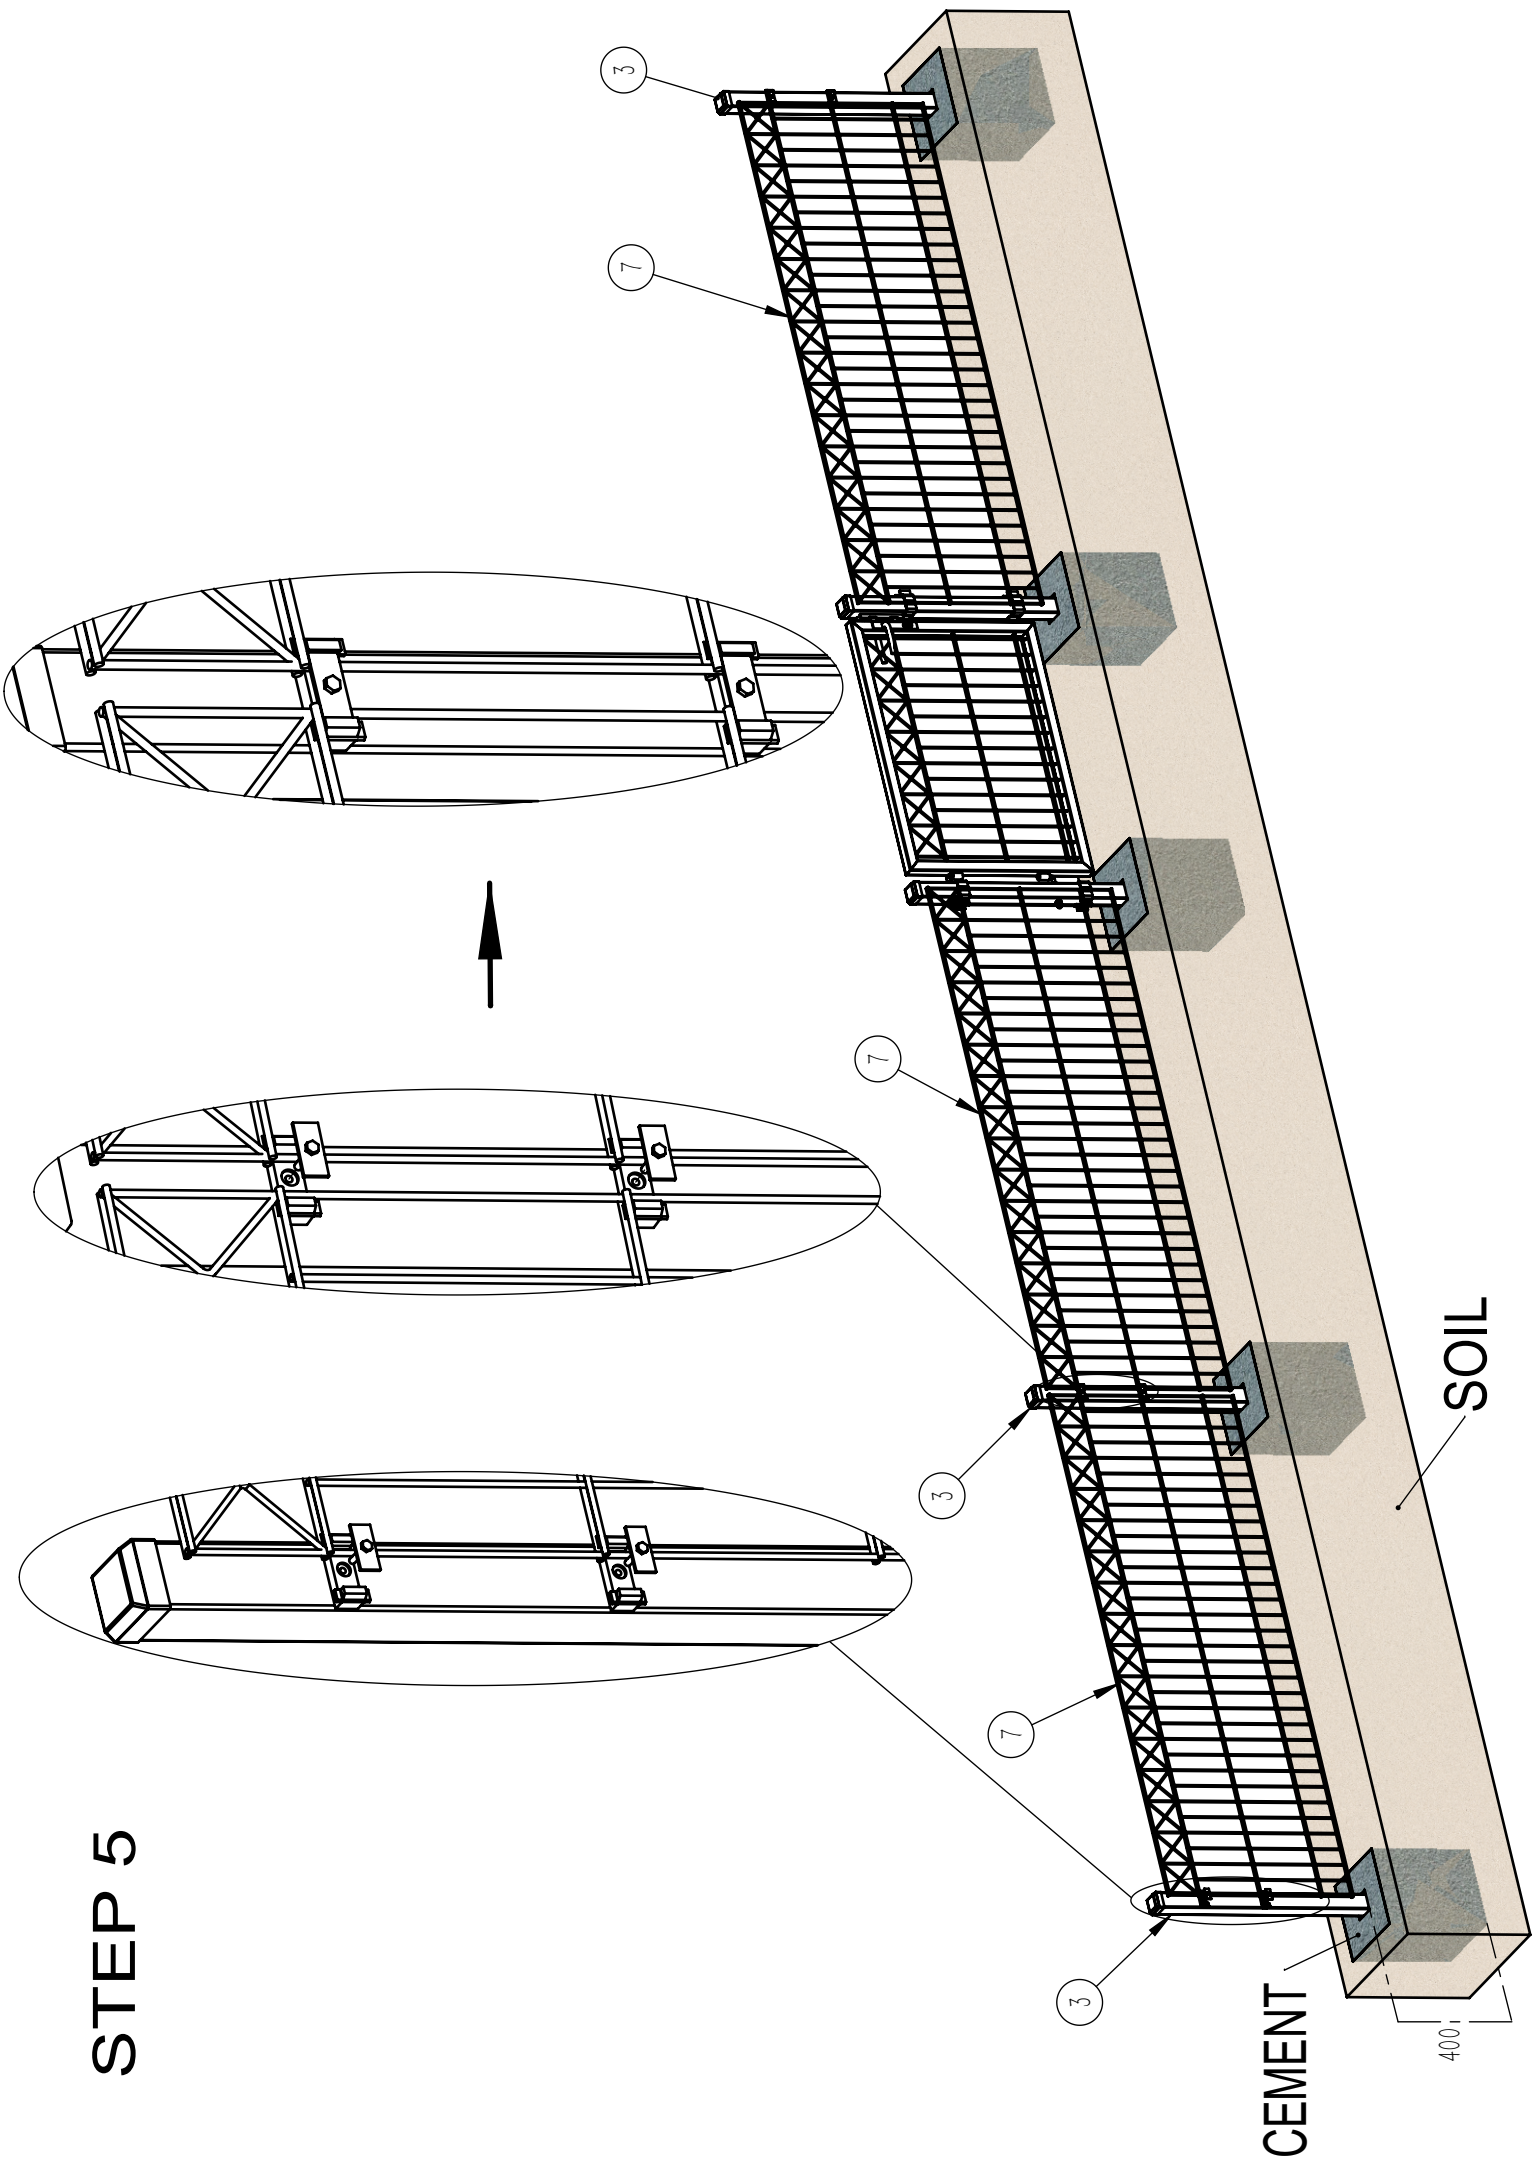

Manual | Brugsanvisning | Instruktionsbok | Ohjeet

Panel fence X - Panelhegn X

Panel stängsel X - Aitaelementti X

Art. no. 111-380 - 111-381 - 111-388 - 111-389 - 111-393 - 111-403
111-404 - 111-405

Imported by / Importeret af
NSH NORDIC A/S
Virkefeltet 4
8740 Braedstrup
Denmark

Made in PRC

List

<p>1</p> 	<p>2</p> 	<p>3</p> 	<p>4</p> 
<p>5</p> 	<p>6</p> 	<p>7</p> 	

STEP 1

STEP 2

STEP 3

STEP 4

STEP 5