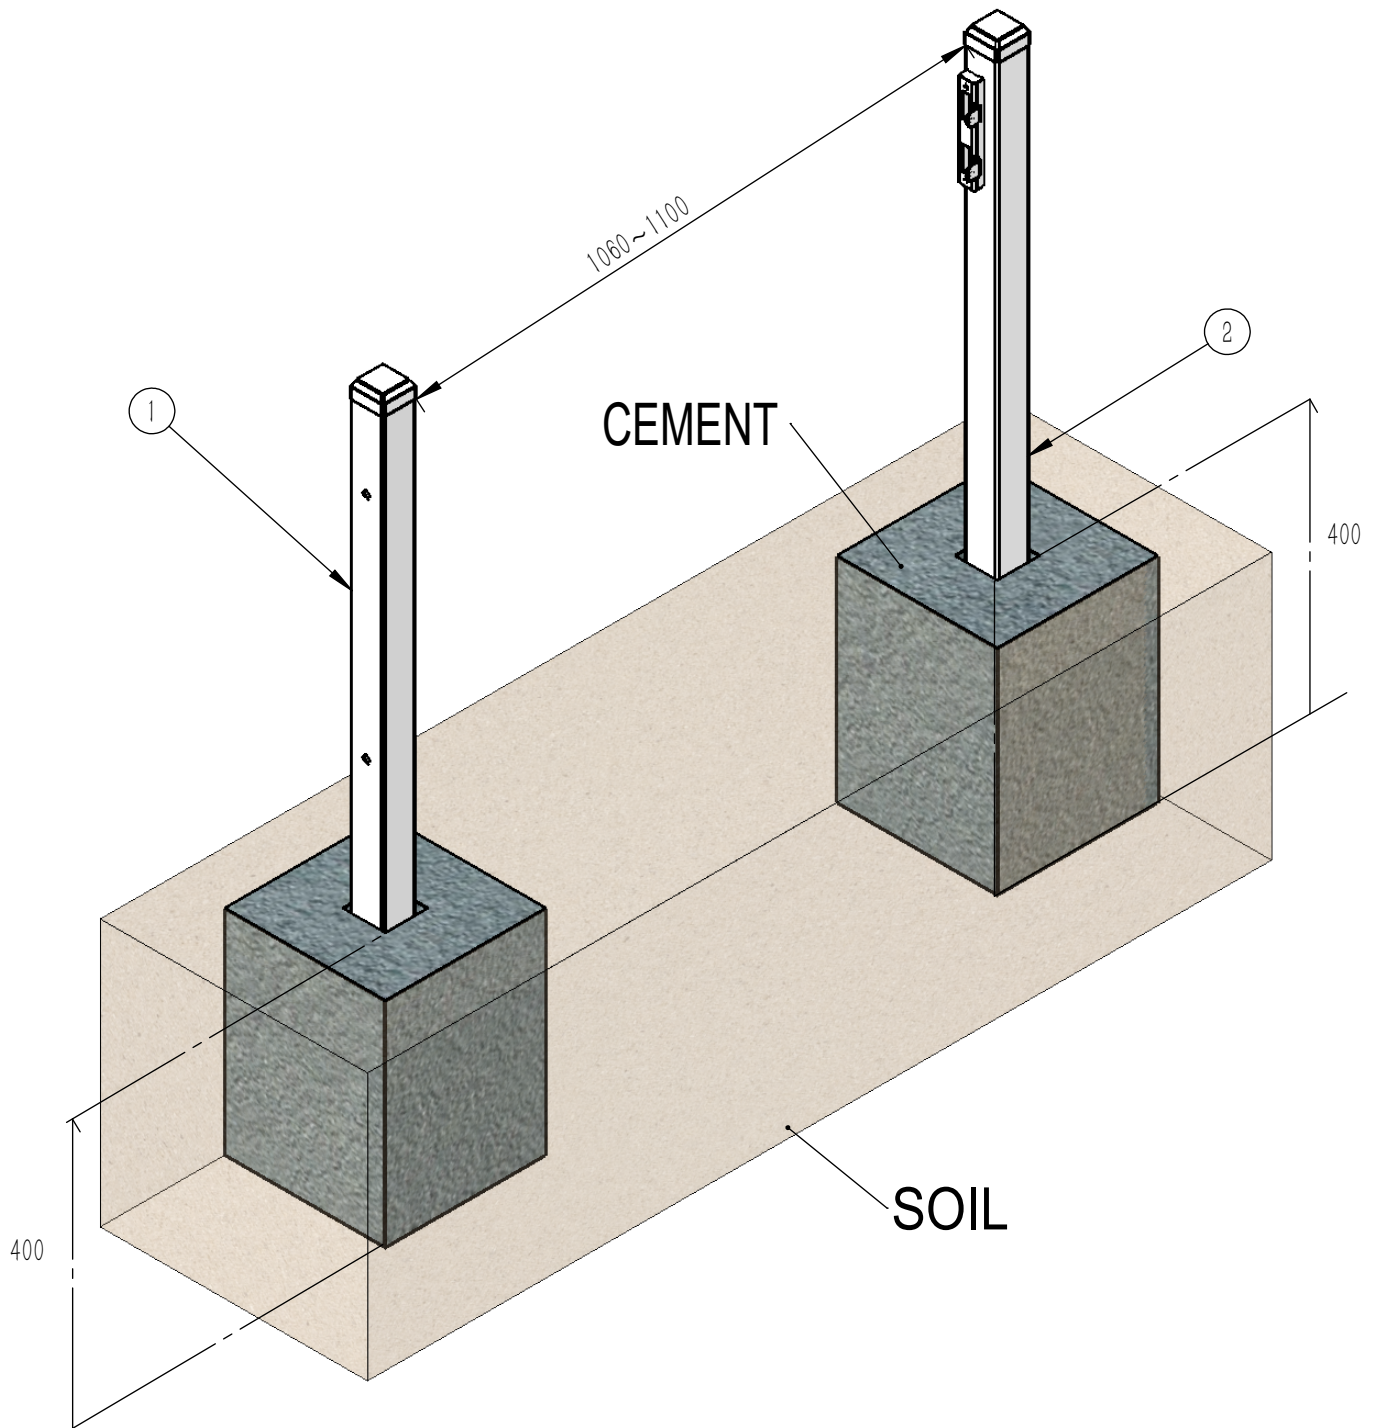

Manual | Brugsanvisning | Instruktionsbok | Ohjeet

Panel fence X - Panelhegn X

Panel stängsel X - Aitaelementti X

Art. no. 111-380 - 111-381 - 111-388 - 111-389 - 111-393 - 111-403
111-404 - 111-405

Imported by / Importeret af
NSH NORDIC A/S
Virkefeltet 4
8740 Braedstrup
Denmark

Made in PRC

List

<p>1</p> 	<p>2</p> 	<p>3</p> 	<p>4</p> 
<p>5</p> 	<p>6</p> 	<p>7</p> 	

STEP 1

STEP 2

STEP 3

STEP 4

STEP 5