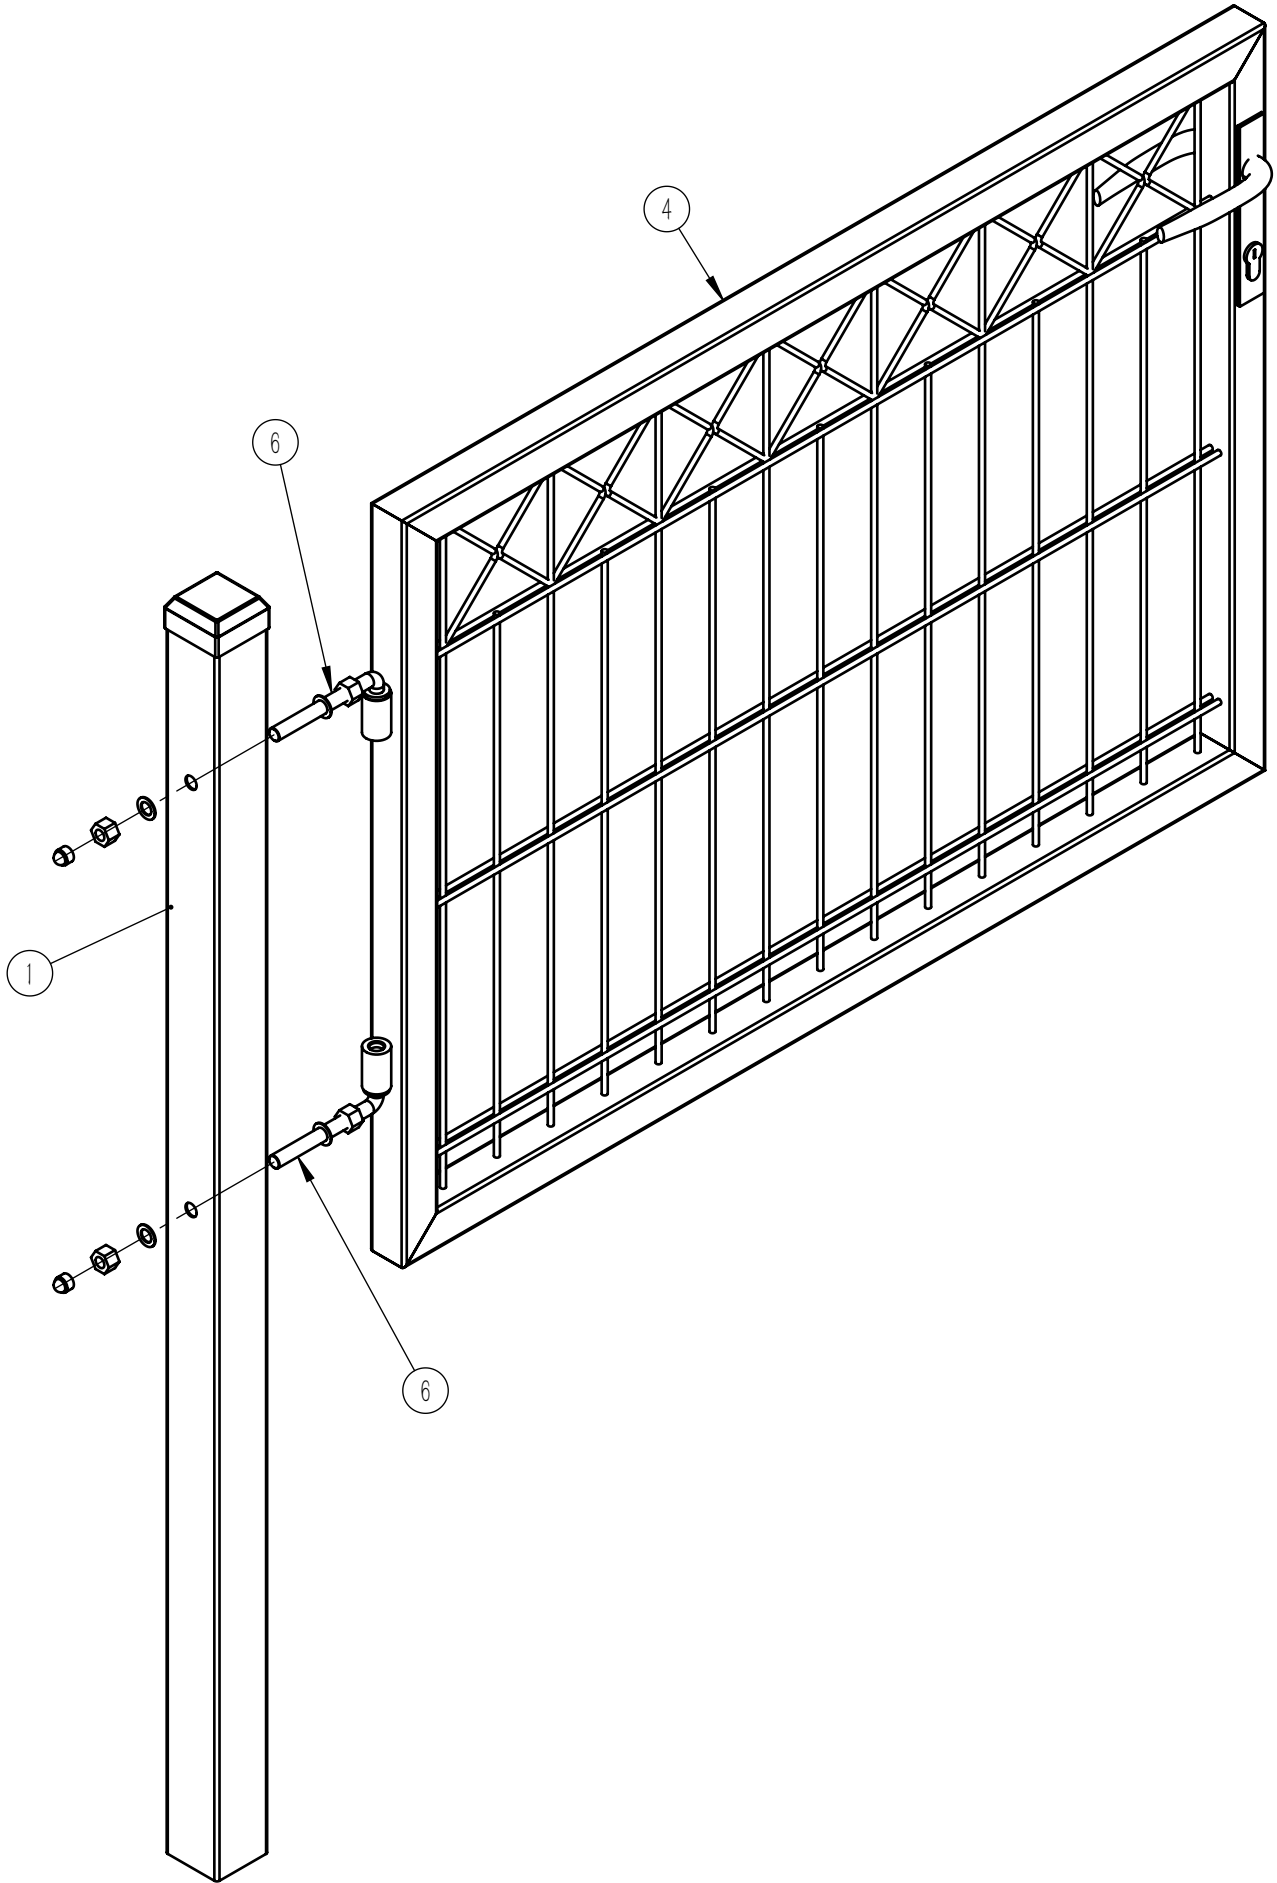

Manual | Brugsanvisning | Instruktionsbok | Ohjeet

Panel fence X - Panelhegn X

Panel stängsel X - Aitaelementti X

Art. no. 111-380 - 111-381 - 111-388 - 111-389 - 111-393 - 111-403
111-404 - 111-405

Imported by / Importeret af
NSH NORDIC A/S
Virkefeltet 4
8740 Braedstrup
Denmark

Made in PRC

List

<p>1</p> 	<p>2</p> 	<p>3</p> 	<p>4</p> 
<p>5</p> 	<p>6</p> 	<p>7</p> 	

STEP 1

STEP 2

STEP 3

STEP 4

STEP 5