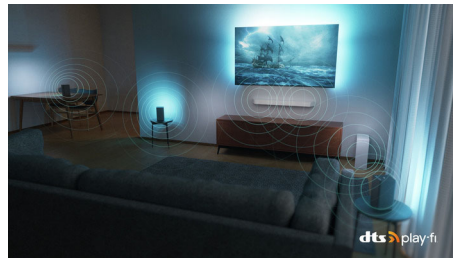

Philips OLED
4K Ambilight TV

164 cm (65") Ambilight TV

P5 AI Perfect Picture Engine
Dolby Atmos-lyd
Google TV™

65OLED708

Uanset hvad du ser. Uanset hvad du spiller.

4K Ambilight TV

Vores mest prisbillige OLED TV bringer dig tættere på alt, hvad du holder af. Det livagtige billede, Dolby Atmos-lyden og Ambilight's medrivende glorie skaber spænding i biografformat i alle programmer, film og spil. Lige der i din stue.

OLED Ambilight TV

Detaljer og dybde. OLED Ambilight TV.

Udsøgt design

Udsøgt design. Pakket til fremtiden.

Dolby Vision og Dolby Atmos

Med Dolby Atmos og Dolby Vision får dine film, serier og spil en fantastisk lyd- og billedkvalitet. Se scenerne på den måde som instruktøren ønskede det – slut med skuffende scener, hvor det er for mørkt til at se, hvad der sker. Hør hvert eneste ord tydeligt. Oplev lydeffekter som om de virkelig finder sted omkring dig.

DTS Play-Fi

Du får fantastisk, klar TV-lyd direkte ud af æsken. Hvis du vil have mere, kan du via Philips Wireless Home System med DTS Play-Fi

oprette forbindelse til kompatible soundbars og trådløse højttalere i dit hjem på få sekunder. Du kan endda konfigurere et surroundlydsystem til hjemmebiografen ved at bruge dit TV som en central højttaler.