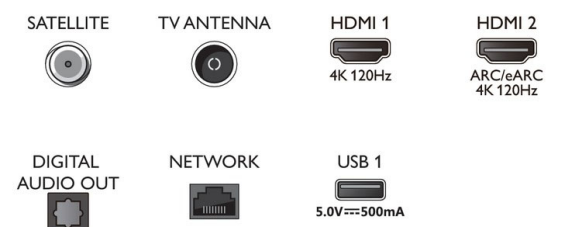

Tilbehør

- Medfølgende tilbehør: Fjernbetjening, 2 x AAA batterier, Bordstand, Netledning, Lynhåndbog, Brochure med oplysninger om juridiske forhold og sikkerhed

EU-energikort

- EPREL-registreringsnumre: tbc
- Energiklasse for SDR: n.a.
- Strømkrav i tændt tilstand for SDR: tbc Kwh/1000 t.
- Energiklasse for HDR: n.a.
- Strømkrav i tændt tilstand for HDR: tbc Kwh/1000 t.
- Strømforbrug ved slukket tilstand: n.a.
- Netværksbaseret standbytilstand: 2,0 W
- Anvendt paneleteknologi: OLED

Connections

Side

Bottom

Udgivelsesdato
2023-03-11

Version: 2.1.1

12 NC: 8670 001 88201
EAN: 87 18863 03710 2

© 2023 Koninklijke Philips N.V.
Alle rettigheder forbeholdes.

Specifikationerne kan ændres uden varsel. Varemærker tilhører Koninklijke Philips N.V. eller deres respektive ejere.