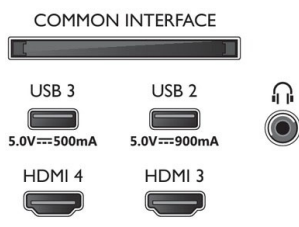

Tilbehør

- Medfølgende tilbehør: Fjernbetjening, 2 x AAA batterier, Bordstand, Netledning, Lynhåndbog, Brochure med oplysninger om juridiske forhold og sikkerhed

EU-energikort

- EPREL-registreringsnumre: tbc
- Energiklasse for SDR: n.a.
- Strømkrav i tændt tilstand for SDR: tbc Kwh/1000 t.
- Energiklasse for HDR: n.a.
- Strømkrav i tændt tilstand for HDR: tbc Kwh/1000 t.
- Strømforbrug ved slukket tilstand: n.a.
- Netværksbaseret standbytilstand: 2,0 W
- Anvendt paneleteknologi: OLED

Connections

Side

Bottom

Udgivelsesdato
2023-03-11

Version: 2.1.1

12 NC: 8670 001 88201
EAN: 87 18863 03710 2

© 2023 Koninklijke Philips N.V.
Alle rettigheder forbeholdes.

Specifikationerne kan ændres uden varsel. Varemærker tilhører Koninklijke Philips N.V. eller deres respektive ejere.