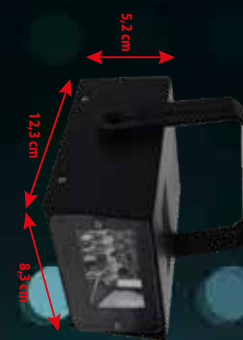

LED Strobe Light