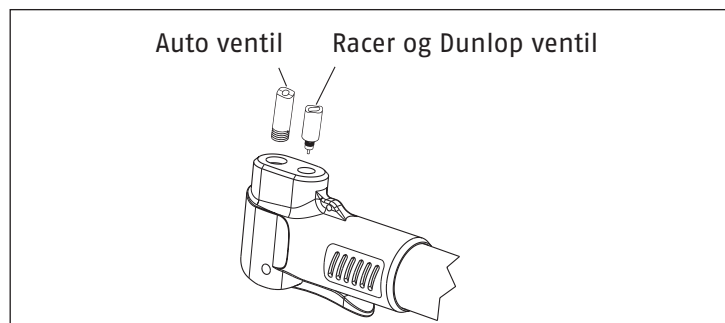

Cykelpumpe Med duohead

Varenr.: 65742100000
Stregkode: 5705532070143

Pumpen kan sidde i spænd på stellet.

Drej håndtaget (▲) i retning af ulåst markeringen.
Herved forlænges pumpen.

Sæt pumpen tilbage i låst position, ved at presse den ekstra del tilbage ind i håndtaget og dreje dette tilbage mod låst markeringen.

Før du pumper dækket, lås da pumpen fast på ventilen.