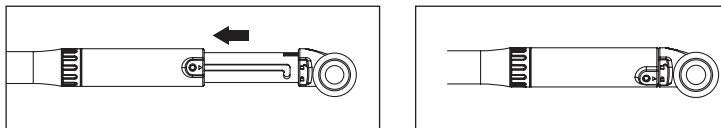

Cykelpumpe Med duohead

Varenr.: 65742100000
Stregkode: 5705532070143

Pumpen kan sidde i spænd på stellet.

Drej håndtaget (▲) i retning af ulåst markeringen.
Herved forlænges pumpen.

Sæt pumpen tilbage i låst position, ved at presse den ekstra del tilbage ind i håndtaget og dreje dette tilbage mod låst markeringen.

Før du pumper dækket, lås da pumpen fast på ventilen.