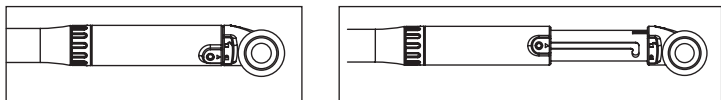

Cykelpumpe Med duohead

Varenr.: 65742100000
Stregkode: 5705532070143

Pumpen kan sidde i spænd på stellet.

Drej håndtaget (▲) i retning af ulåst markeringen.
Herved forlænges pumpen.

Sæt pumpen tilbage i låst position, ved at presse den ekstra del tilbage ind i håndtaget og dreje dette tilbage mod låst markeringen.

Før du pumper dækket, lås da pumpen fast på ventilen.