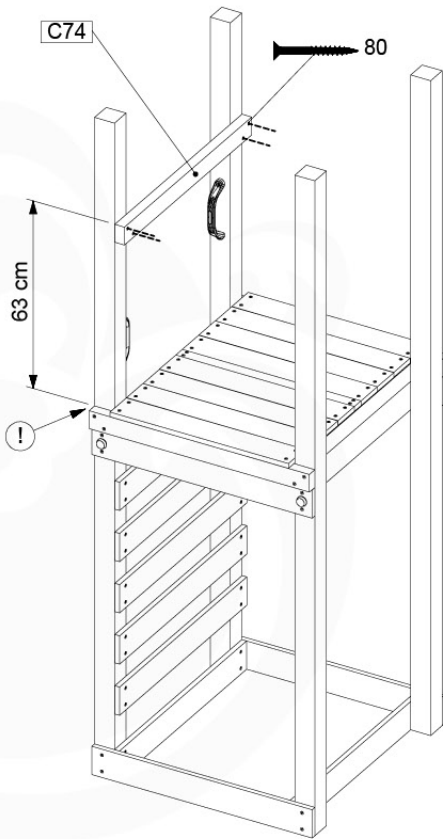

Rockwall 80 - P02 - 29-9-2021 - v4

11-1

min. 2,6 cm
max. 8,8 cm

Rockwall 80 - P03 - 29-9-2021 - v4

11-2

11-3

12 Ladder

LA02

(194_103)

	PartNo	PartName	QTY.
Hardware Pack 100_603	001_404	Stealth Screw 8x30	4
	002_219	Gap Point Screw T25 - 5x30	4
	002_220	Gap Point Screw T25 - 5x45	6
	002_223	Gap Point Screw T25 - 5x80	4
Other	005_03x	Ladder Rung Y/B/G/R	3
	005_522	Connection Bracket Mini Market	2
	022_835	Rung Cap	6
	120_102	Handgrip set (2x Complete)	1
Wood	C74	Beam 740 mm	1
	C130	Beam 1300 mm	2