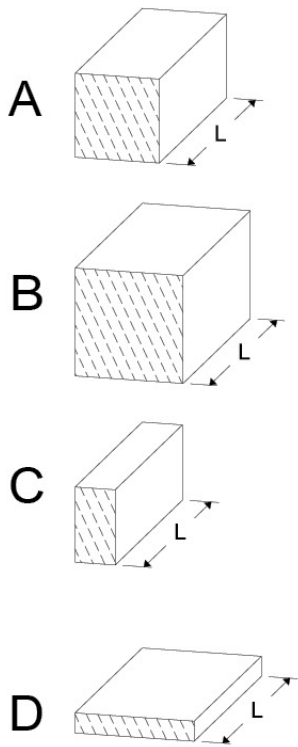

03 Timber

		1-Climb Module 200		2-Climb Module 200		1-Climb Module 220		2-Climb Module 220		1-Climb Module 220 Extra		2-Climb Module 220 Extra			
		L		657_105		657_106		657_155		657_156		650_231		650_232	
A240	239cm - 240cm	4 x	4 x												
A220	219cm - 220cm	4 x	4 x												
B240	239cm - 240cm	1 x	1 x					1 x	1 x	5 x	5 x				
B220	219cm - 220cm	1 x	1 x												
B67	66cm - 67cm		1 x						1 x					1 x	
C74	73cm - 74cm	7 x	7 x					8 x	8 x	8 x	8 x				
C37	36cm - 37cm	4 x	5 x					4 x	5 x	4 x	5 x				
D141	140cm - 141cm	3 x	3 x					3 x	3 x	3 x	3 x				
D74	73cm - 74cm	2 x	2 x					2 x	2 x	2 x	2 x				

26-Oct-2021

04 Product ID