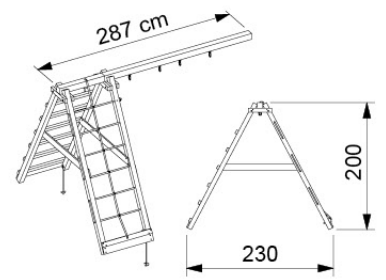

2-Climb Module 200

857_106 / 857_108