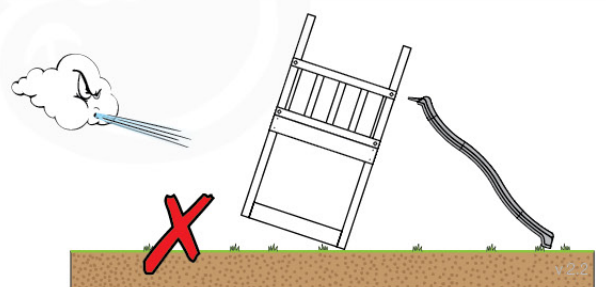

05 Safe Playground

05-1

05-2

05-3

05-4

05-5