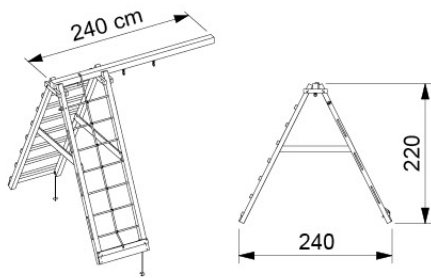

1-Climb Module 220

857_157