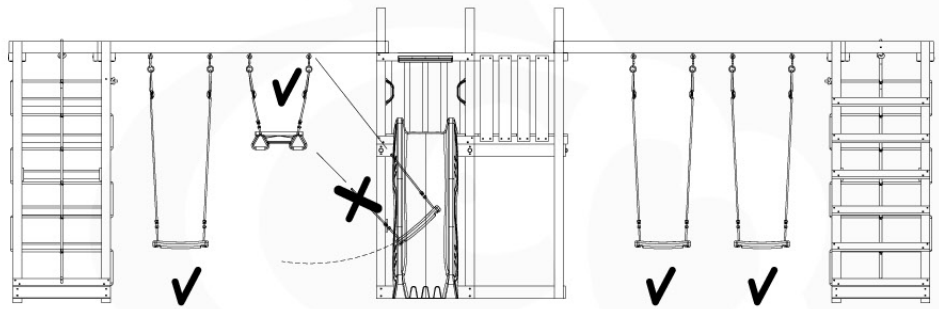

03 Timber

		1-Climb Module 200		2-Climb Module 200		1-Climb Module 220		2-Climb Module 220		1-Climb Module 220 Extra		2-Climb Module 220 Extra			
		L		657_105		657_106		657_155		657_156		650_231		650_232	
A240	239cm - 240cm	4 x	4 x												
A220	219cm - 220cm	4 x	4 x												
B240	239cm - 240cm	1 x	1 x					1 x	1 x	5 x	5 x				
B220	219cm - 220cm	1 x	1 x												
B67	66cm - 67cm		1 x						1 x					1 x	
C74	73cm - 74cm	7 x	7 x					8 x	8 x	8 x	8 x				
C37	36cm - 37cm	4 x	5 x					4 x	5 x	4 x	5 x				
D141	140cm - 141cm	3 x	3 x					3 x	3 x	3 x	3 x				
D74	73cm - 74cm	2 x	2 x					2 x	2 x	2 x	2 x				

26-Oct-2021

04 Product ID

05 Safe Playground Planning

05-1

05-2

05-3

05-4

05-5