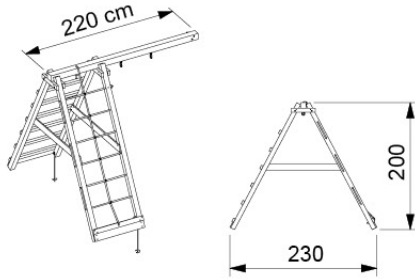

1x
022_910

Teepee Ilero - 402 - 16-12-2020 - v3

Part 2

Assembly

Climb Module

Instructions

1-Climb Module 200

857_105 / 857_107