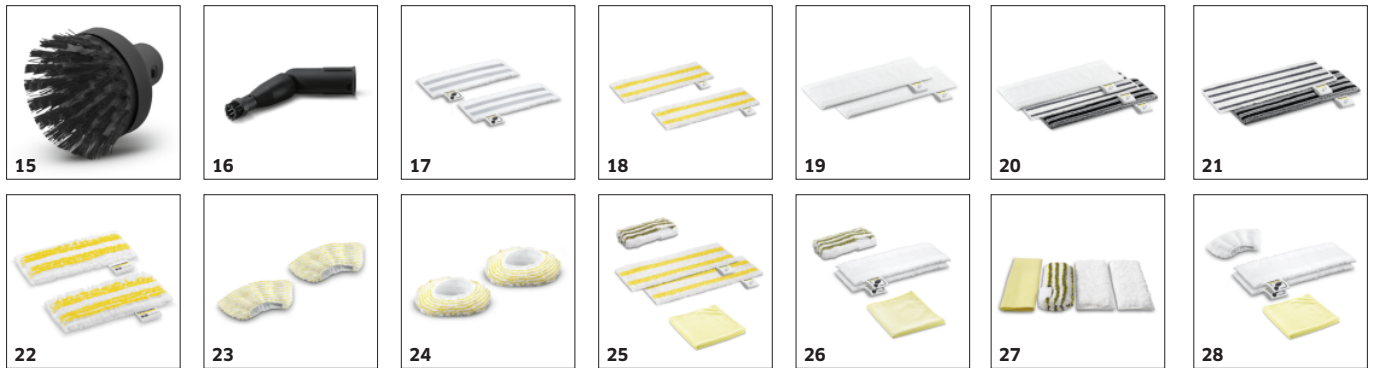

TILBEHØR TIL SC 2 EASYFIX 1.512-600.0

		Ordrenr.	Beskrivelse	
DAMPRENSER / DAMPSTØVSUGER / STRYGESTATION				
Børstesæt				
Stor rundbørste	15	2.863-022.0	Stor rundbørste til Kärcher damprensere. Særligt velegnet til rengøring af større områder i køkken og bad med mere vanskeligt snavs på f.eks. komfur hånd- eller køkkenvask.	☐
Turbo-dampbørste	16	2.863-159.0	Turbo-dampbørsten fjerner uden besvær snavs på den halve tid. Børstens vibrationer gør det unødvendigt at skrubbe og sparer tid på rengøringen.	☐
Kludesæt				
Slibende Kludesæt til gulvmundstykke EasyFix	17	2.863-309.0	EasyFix slibende gulvrengøringsklude fjerner selv genstridige pletter fra ridsefaste stengulve. Krog-og-løkke-systemet tillader nem fastgørelse og fjernelse uden kontakt med snavs.	☐
Universal floor cloth set EasyFix	18	2.863-339.0		☐
Gulvklud sensitive overflader Set EasyFix	19	2.863-340.0	Gulvkludesæt til sensitive overflader. To bløde gulvklude af høj kvalitet er perfekt til skånsom rengøring af følsomme, forseglede gulve.	☐
Allrounder floor cloth set EasyFix	20	2.863-341.0		☐
Power floor cloth set EasyFix	21	2.863-342.0		☐
Cloth set for flexible hand nozzle	22	2.863-343.0		☐
Hand nozzle	23	2.863-344.0		☐
Big round brush cover set	24	2.863-345.0		☐
Starter cloth set	25	2.863-346.0		☐
Mikrofiber kludesæt til badeværelse	26	2.863-266.0	Højkvalitets mikrofiberkludesæt til damprensning i badeværelset indeholder to højkvalitets mikrofiber gulvklude, et mikrofiber slibebebræk til håndmundstykket og en mikrofiber pudseklud.	☐
KLUDESÆT - BAD	27	2.863-171.0	Mikrofiberklude sæt til badeværelset. 2 mikrofiber gulvklude, en mikrofiberklud til eftertørring af blanke overflader og et faconsyet overtræk med let slibende overflade til håndmundstykket.	☐
Mikrofiber kludesæt til køkken	28	2.863-265.0	Mikrofiberkludesættet til damprensning i køkkenet indeholder to højkvalitets mikrofiber gulvklude, et mikrofiberbebræk til håndmundstykket og en mikrofiberklud af rustfrit stål.	☐

☐ Tilgængeligt tilbehør