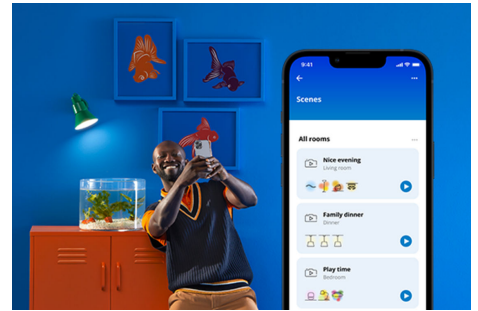

Filament pære ravfarvet 6,7 W (svarende til 50 W) ST64 E27

Få belysning, der sætter mennesket i centrum, med denne intelligente WiZ LED ST64 vintage pære. Guldbelagt klassisk design – perfekt til dekorative lamper. Vælg mellem forskellige nuancer af varmt til køligt hvidt lys for at få den optimale atmosfære. Du kan også indstille en belysningsplan, der tænder og slukker, der passer til dine daglige eller ugentlige rutiner, og fjernstyre lamperne via din smartphone eller med din stemme, selv når du er væk fra hjemmet. WiZ lyskilder opretter forbindelse til din eksisterende Wi-Fi-forbindelse uden behov for ekstra udstyr.

PRODUKTHØJDEPUNKT ER

- Tunable white intelligent pære
- Op til 640 lumen
- Nem plug and play-opsætning
- Styr lyset med app eller stemme

Smarte belysningsfunktioner, der er nemme at sætte op

Nyd fordelene ved intelligente funktioner øjeblikkeligt, bare ved at forbinde dine WiZ lyskilder til dit Wi-Fi-netværk. Styr lyset nemt, når du er væk fra hjemmet og planlæg, at lyset tændes og slukkes automatisk. Det er ikke nødvendigt at installere ekstra hardware såsom hub eller gateway!

Sæt dit lys til at følge din tidsplan

Automatiser dine smarte lyskilder for at følge dine daglige eller ugentlige rutiner. Planlæg, at dine lys tændes om morgenen eller før du kommer hjem, og hold dem slukkede for at spare energi, når de ikke er nødvendige.

Skab din perfekte lysscene

Bland forskellige farver og hvidt lys, og skab den perfekte atmosfære i øjeblikket. Gem indstillingen, og aktivér den når som helst via appen, WiZmote eller med stemmestyring.