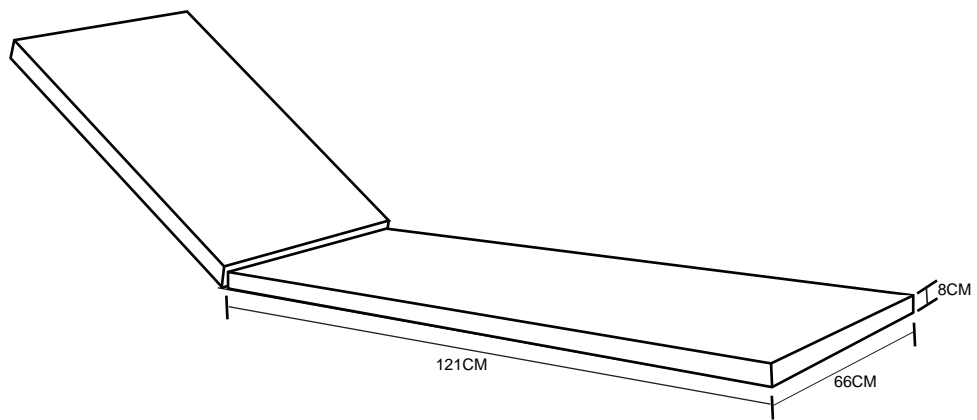

Mass production

Fyld: 100% Polyether (skum)  
Füllung: 100% Polyether (schaum)  
Filling: 100% Polyether (foam)  
Pyntepudebetræk: 100% Polyester  
Kissenbezug: 100% Polyester  
Cushion cover: 100% Polyester

**ITEM NO:**

50084

**PRODUCT NAME**

one-piece cushion  
(seat part)

**DIMENSIONS:**

(FINISHED SIZE)  
121X66X8CM

**FABRIC:**

240G/M2 POLYESTER

### DIMENSIONS:

(FINISHED SIZE)  
84X66X8CM