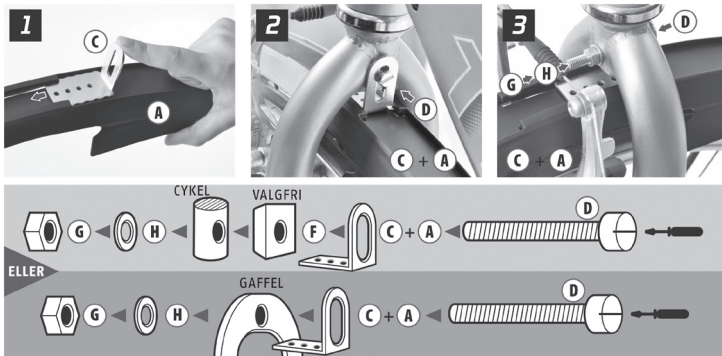

# Skærmsæt, MTB 26"/27½", 60 mm – Skærm nr. 11

Varenr.: 91497531  
Stregkode: 5715072001712

## B BAGSKÆRM

Til cykler med skivebremser

Til cykler med V-BRAKE

Til suspension forgaffel

Til fast forgaffel

Forskærm: 585 mm  
Bagskærm: 635 mm

60 mm

Værktøj til montering er ikke inkluderet