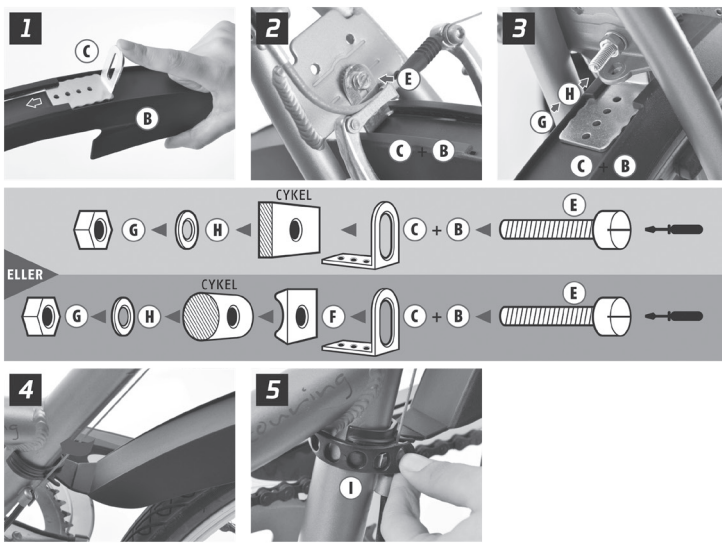

# Skærmsæt, MTB 26"/27½", 60 mm – Skærm nr. 11

Varenr.: 91497531  
Stregkode: 5715072001712

## B BAGSKÆRM

Til cykler med skivebremser

Til cykler med V-BRAKE

Til suspension forgaffel

Til fast forgaffel

Forskærm: 585 mm  
Bagskærm: 635 mm

60 mm

Værktøj til montering er ikke inkluderet