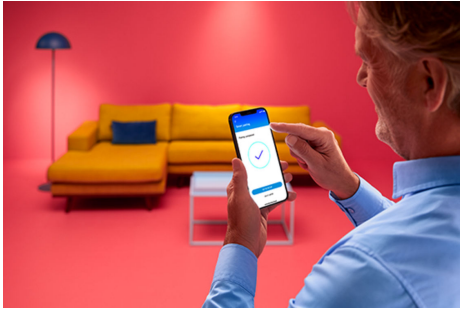

## Spot 50 W PAR16 GU10

Sæt fokus på din komfort og dit velvære! Disse smarte spots har den standard GU10 form, som du kender og elsker, og giver et ekstra strejf af elegance med linser i rigtigt glas. Og de tilbyder dig noget, der er alt andet end standard: justerbart hvidt lys, der passer, uanset hvilke behov du har, og hvilket humør du er i. Indstil et køligt hvidt lys, når du har brug for at være produktiv, eller et hyggeligt varmt hvidt lys, når du gerne vil læne dig tilbage og slappe af – hvad end der giver dig det mest behagelige liv derhjemme. Oven i alt dette får du også 16 millioner farver og muligheden for at styre lyset med stemmestyring, WiZ fjernbetjening eller WiZ appen, uanset om du er derhjemme eller på farten. WiZ GU10 spots opretter forbindelse ved hjælp af dit eksisterende Wi-Fi, og nej, der kræves ingen yderligere hardware, netværk eller opsætning.

## Smarte belysningsfunktioner, der er nemme at sætte op

Nyd fordelene ved intelligente funktioner øjeblikkeligt, bare ved at forbinde dine WIZ lyskilder til dit Wi-Fi-netværk. Styr lyset nemt, når du er væk fra hjemmet og planlæg, at lyset tændes og slukkes automatisk. Det er ikke nødvendigt at installere ekstra hardware såsom hub eller gateway!

## Betjen nemt dit lys - uanset hvor du er

Ingen grund til at bekymre dig, hvis lyset er tændt, mens ingen er hjemme. Du skal bare slukke for det, uanset hvor du er, med din smartphone.